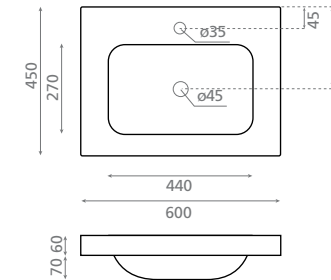

0526 UNE

Lavabo suspendido
Encimera con lavabo de cristal
Sin rebosadero

Wall-hung washbasin
Resin top with glass washbasin
Without overflow

△ 15kg/ud / 0289_95

AQ   RJ
Aquamarina /   Rojo / Red
Aquamarine