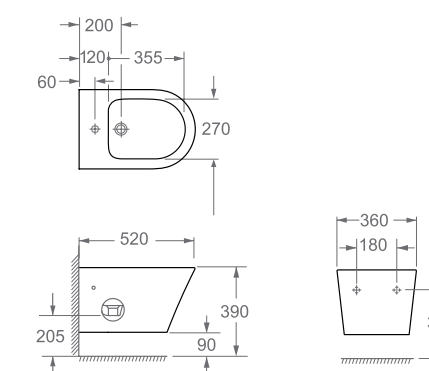

Wall-hung bidet

Antibacterial

△ 23kg/ud / 0308_95