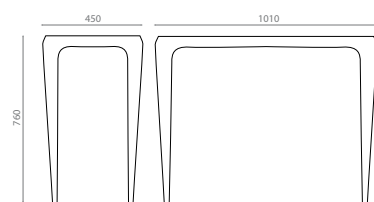

REF **8200**
1010 x 450 x 760mm

1195_00

Taburete de aluminio /
Aluminium stool