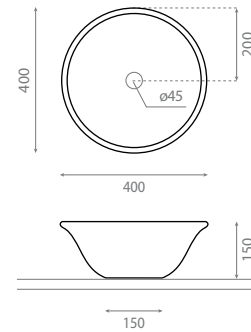

△ 7kg/ud / 0149\_95

**4062B/CRU** NEW NORDIC

**Lavabo sobre encimera**  
Sin rebosadero  
Acabado natural

**Topcounter washbasin**  
Without overflow  
Natural finish

△ 7kg/ud / 0158\_95

**4075** RELIEF

**Lavabo de encastre**  
Sin rebosadero