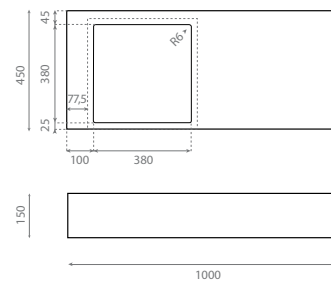

Acabados / Finishes

NE - Negro mate / Matt black
BL - Blanco / White