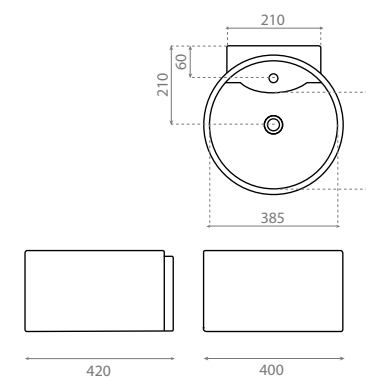

H1012 HAMBURG

Lavabo suspendido
Con rebosadero

Wall-hung washbasin
With overflow

16,5kg/ud / 0168_95