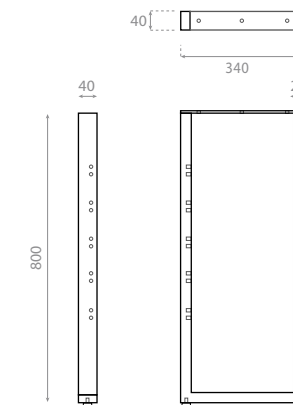

Juego soportes acero 304 SS
2 piezas

Stainless steel support set 304 SS
2 pcs

REF 8208
780 x 340 x 40mm

0289_85