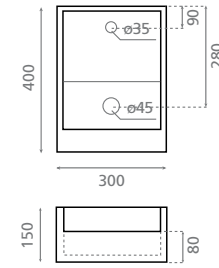

0085 CASCADE

Lavabo suspendido
Sin rebosadero
Wall-hung washbasin
Without overflow

△ 11kg/ud / 0089_85