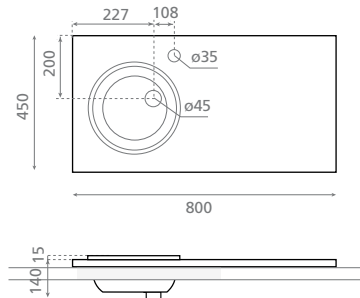

0578 SATÉLITE

Lavabo sobremueble / encastre
Sin rebosadero
Furniture / vanity washbasin
Without overflow

△ 14kg/ud / 0339_85