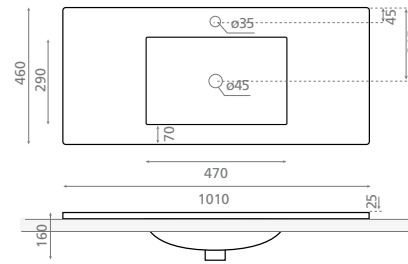

4012/100NEG
MONTEVIDEO NEGRO 100

Lavabo sobremueble
Con rebosadero
Acabado brillo

Furniture washbasin
With overflow
Black shiny finish

△ 21kg/ud / 0378_85