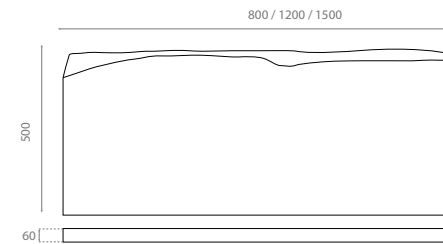

Encimera madera de Acacia /
Acacia wooden top

REF **8220**
1500 x 500 x 60mm
Acabado marrón claro
Light brown finish

△ 50kg/ud / 0785_00

REF **8218**
800 x 500 x 60mm
Acabado marrón oscuro
Dark brown finish

△ 25kg/ud / 0379_00

REF **8202MO**
1200 x 500 x 60mm
Acabado marrón oscuro
Dark brown finish

△ 27kg/ud / 0489_95

REF **8221**
1500 x 500 x 60mm
Acabado marrón oscuro
Dark brown finish

△ 50kg/ud / 0785_00

Encimera melamina gris /
Grey melamine top

REF **8234**
800 x 450 x 36mm

△ 9kg/ud / 0196_00

REF **8235**
1000 x 450 x 36mm

△ 12,5kg/ud / 0259_00

REF **8236**
1200 x 450 x 36mm

△ 14,5kg/ud / 0289_00