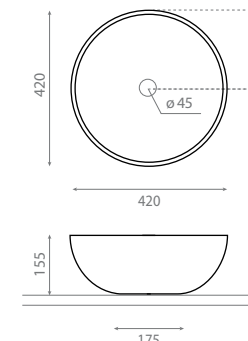

4128 VILLAREAL

Lavabo sobre encimera
Con rebosadero

Topcounter washbasin
With overflow

△ 7kg/ud / 0129_00