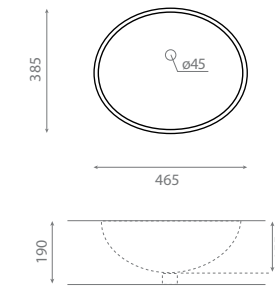

0054 MÓDENA

Lavabo de bajoencastre
Con rebosadero

Undercounter washbasin
With overflow

△ 8kg/ud / 0089_85