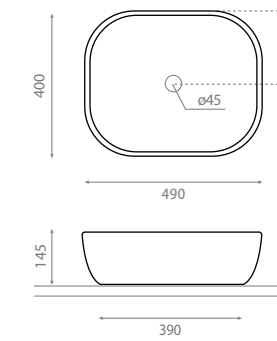

4072 OLEA RECTANGULAR

Lavabo sobre encimera
Sin rebosadero
Topcounter washbasin
Without overflow

△ 10kg/ud / 0165_85