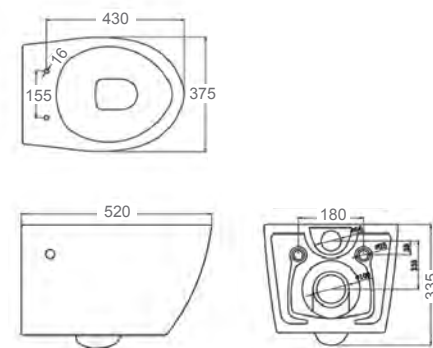

4553 ESTORIL

Inodoro suspendido * Rimless
Antibacteriano
Asiento duroplast con bisagras extraíbles
Tapa fina
Sistema soft close

Wall-hung toilet
Antibacterial
Duroplast removable seat
Slim seat cover
Soft close system

△ 26kg/ud / 0249_85