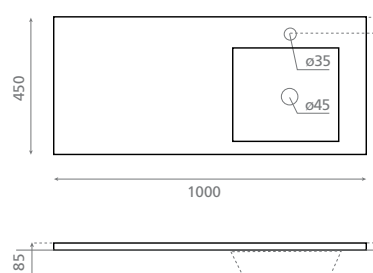

### 0542 CASTRO 100

**Lavabo sobremueble / encastre**  
Con rebosadero

**Furniture / vanity washbasin**  
With overflow

△ 24kg/ud / 0282\_95