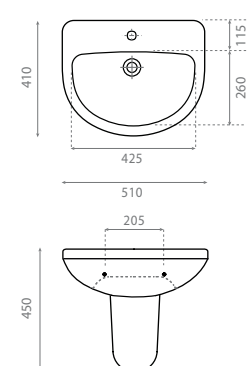

4078 ALGARVE A

Lavabo suspendido
Con rebosadero

Wall-mounted washbasin
With overflow

△ 19kg/ud / 0103_85