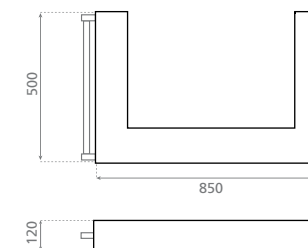

REF 0208

850 x 500 x 120mm

△ 10kg/ud / 0398_85