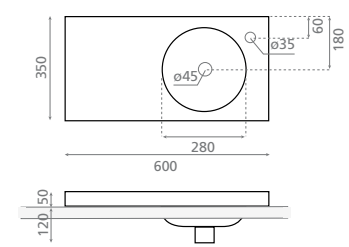

0519 OASIS 60

Lavabo sobremueble / encastre
Con rebosadero
Furniture / Vanity washbasin
With overflow

△ 10kg/ud / 0203_95