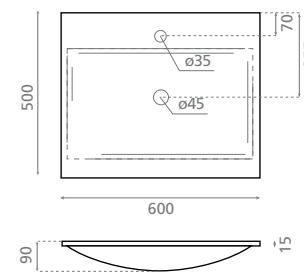

0507 MÓNACO

Lavabo sobremueble / encastre
Sin rebosadero
Compatible con soporte Ref. 00109

Furniture / Vanity washbasin
Without overflow
Valid for Ref. 00109 support

△ 10kg/ud / 0178_95