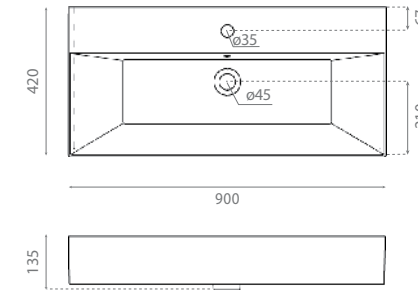

4108 BRUSELAS 90

Lavabo sobre encimera /
suspendido
Con rebosadero

Topcounter /
Wall-hung washbasin
With overflow

△ 27kg/ud / 0299_00