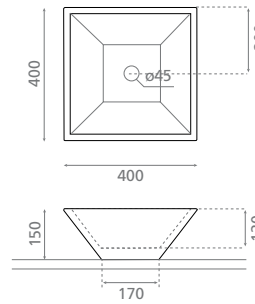

00324 SUMATRA BEIGE

Lavabo sobre encimera
Sin rebosadero
Compatible con pedestal Ref. 00331

Topcounter washbasin
Without overflow
Valid for Ref. 00331 pedestal

△ 17kg/ud / 0515_00