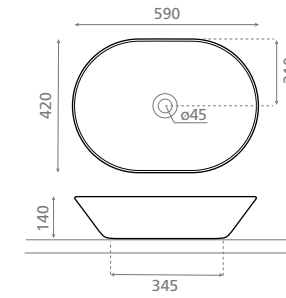

4037N NEW TOULOUSE

Lavabo sobre encimera
Sin rebosadero

Topcounter washbasin
Without overflow

△ 11kg/ud / 0189_95