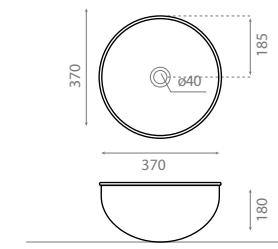

8312 MOGRO

Lavabo sobre encimera
Sin rebosadero
Acero esmaltado
Rose Gold / Blanco

Topcounter washbasin
Without overflow
Enamelled stainless steel
Rose Gold / White

△ 2,5kg/ud / 0239_00