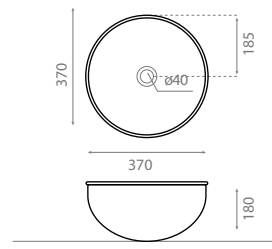

8315 MOGRO

Lavabo sobre encimera
Sin rebosadero
Acero esmaltado
Gris / Blanco

Topcounter washbasin
Without overflow
Enamelled stainless steel
Grey / White

△ 2,5kg/ud / 0219_00