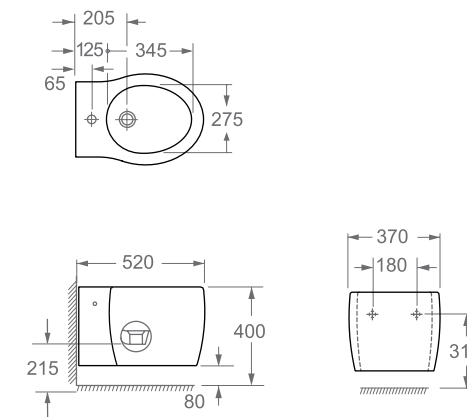

### 4550 EVORA

Bidé suspendido  
Antibacteriano

Wall-hung bidet  
Antibacterial

△ 23kg/ud / 0258\_95