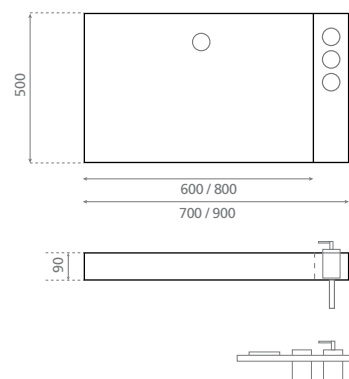

Encimera acero inoxidable con accesorios, combinada con encimera de madera o cristal
Posibilidad de elegir lavabo
Toallero incluido en el soporte
Accesorios incluidos

Top with accessories combined with wooden or glass top
Washbasin optional
Towel rail included
Accessories included

Acabados madera / Wood finish
CE - Cerezo / Cherry

REF 0301-M
700 x 500 x 90mm

△ 15,5kg/ud / 0678_95

REF 0302-M
900 x 500 x 90mm

△ 18,5kg/ud / 0768_95

Acabados cristal / Glass finishes
AZ - Azul / Blue
NA - Naranja / Orange
VE - Verde / Green

REF 0301-C
700 x 500 x 90mm

△ 15,5kg/ud / 0723_95

REF 0302-C
900 x 500 x 90mm

△ 18,5kg/ud / 0791_95

Encimera para soportes de acero / Top to combine with stainless steel supports

Acabados / Finishes
AZ - Azul / Blue
NA - Naranja / Orange
VE - Verde / Green

REF 0315

600 x 500 x 15mm
Compatible con soportes Ref. 00109 / Compatible with supports Ref. 00109

△ 3kg/ud / 0153_95

REF 0316

800 x 500 x 15mm
Compatible con soportes Ref. 00110 / Compatible with supports Ref. 00110

△ 4kg/ud / 0163_95

ENCIMERAS Y CAJONES LACADOS / LACQUERED TOPS AND DRAWERS

Encimera lacada / Lacquered top

Acabados / Finishes
NE - Negro mate / Matt black
BL - Blanco / White

REF 7001

600 x 450 x 150mm

△ 8kg/ud / 0169_85

REF 7002

800 x 450 x 150mm

△ 10kg/ud / 0209_85

REF 7003

1000 x 450 x 150mm

△ 12kg/ud / 0239_85

REF 7004

1200 x 450 x 150mm

△ 14kg/ud / 0269_85