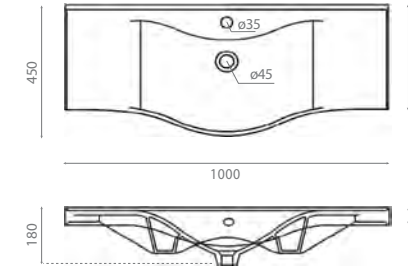

4093 HELSINKI 100

Lavabo suspendido
Con rebosadero

Wall-hung washbasin
With overflow

△ 23kg/ud / 0189_85