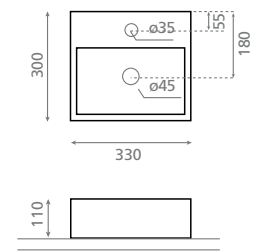

0010B BÉRGAMO

Lavabo sobre encimera /
suspendido
Sin rebosadero

Topcounter / Wall-hung washbasin
Without overflow

△ 10kg/ud / 0104_85 / 0017_95