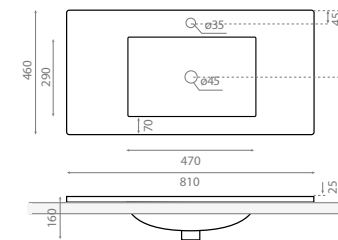

4012/NM NUEVO MONTEVIDEO 80

Lavabo sobremueble
Con rebosadero

Furniture washbasin
With overflow

△ 15kg/ud / 0196_95