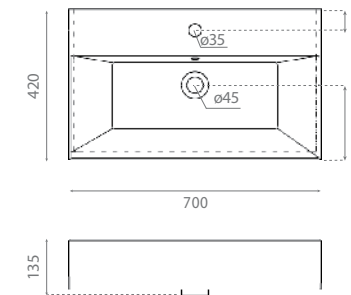

4107 BRUSELAS 70

Lavabo sobre encimera /
suspendido
Con rebosadero

Topcounter /
Wall-hung washbasin
With overflow

△ 21kg/ud / 0239_00