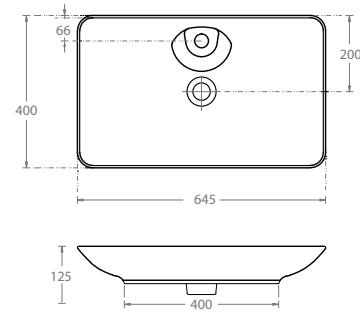

4110 BRUJAS

Lavabo sobre encimera
Sin rebosadero

Topcounter washbasin
Without overflow

△ 13kg/ud / 0229_00