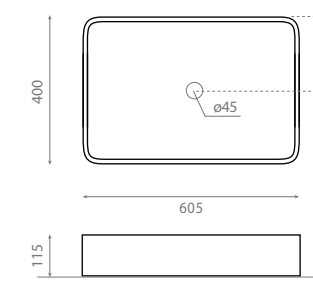

4088 NILO 60

Lavabo sobre encimera
Sin rebosadero
Topcounter washbasin
Without overflow

△ 15kg/ud / 0349_85