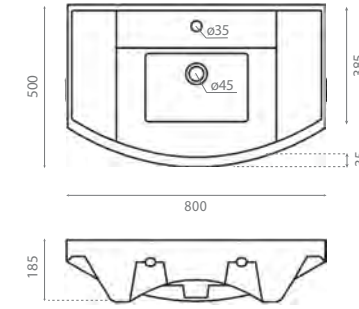

4096 OSLO 80

Lavabo suspendido
Con rebosadero
Wall-hung washbasin
With overflow

△ 25kg/ud / 0179_85