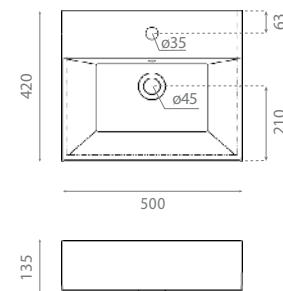

4105 BRUSELAS 50

Lavabo sobre encimera /
suspendido
Con rebosadero

Topcounter /
Wall-hung washbasin
With overflow

△ 16kg/ud / 0159_00