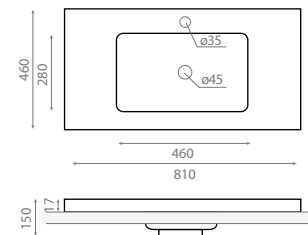

4066 LIÉBANA 80

Lavabo sobremueble
Con rebosadero
Furniture washbasin
With overflow

△ 16kg/ud / 0187_95