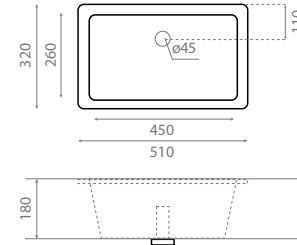

0051B TORINO B

Lavabo de bajoencastre
Con rebosadero
Undercounter washbasin
With overflow

△ 10kg/ud / 0091_65