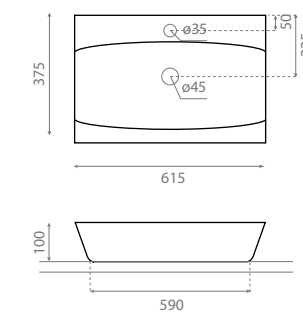

0041 SARDINERO

Lavabo sobre encimera / suspendido
Sin rebosadero

Topcounter / Wall-hung washbasin
Without overflow

△ 14kg/ud / 0156_95