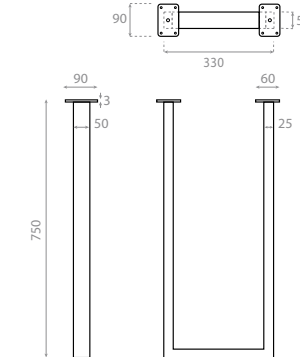

Juego soportes acero Negro 304 SS
2 piezas

**Black stainless steel support set
304 SS**
2 pcs

REF 8209
750 x 330 x 50mm

0345_85