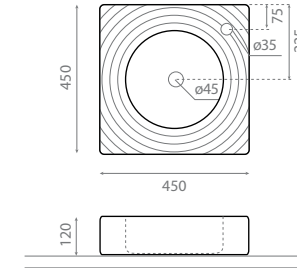

0081 GOTA

Lavabo sobre encimera /
suspended
Sin rebosadero
Topcounter / Wall-hung washbasin
Without overflow

△ 14kg/ud / 0149_85