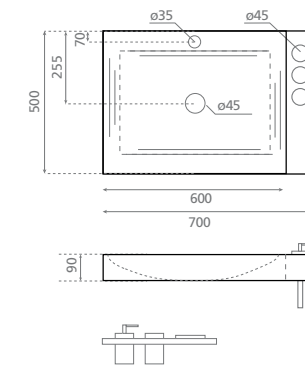

Encimera de acero inoxidable con
accesorios, combinada con lavabo
de resina

Toallero incluido en el soporte
Accesorios incluidos

Top combined with stainless steel
supports and resin washbasin

Towel rail included
Accessories included

REF **0321**

700 x 500 x 90mm

0795_95