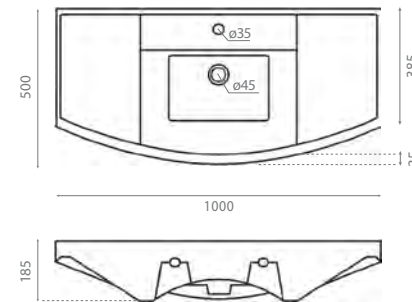

4097 OSLO 100

Lavabo suspendido
Con rebosadero
Wall-hung washbasin
With overflow

△ 30kg/ud / 0213_95