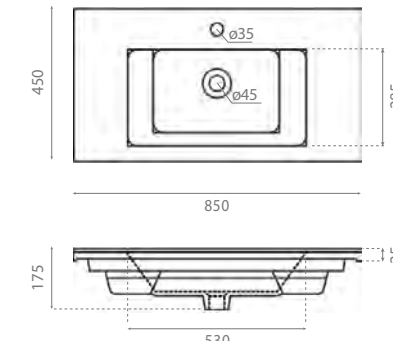

4100 RIGA 85

Lavabo suspendido
Con rebosadero
Wall-hung washbasin
With overflow

△ 22kg/ud / 0198_95