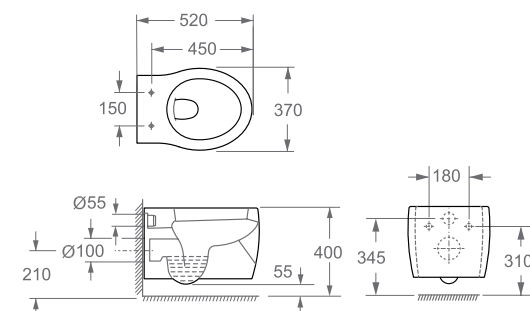

### 4549 EVORA

Inodoro suspendido  
Antibacteriano

Asiento duroplast con bisagras extraíbles  
Sistema soft close

Wall-hung toilet

Antibacterial  
Duroplast removable seat  
Soft close system

△ 26kg/ud / 0308\_95