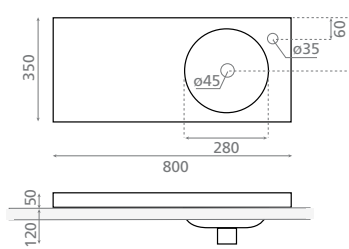

0520 OASIS 80

Lavabo sobremueble / encastre
Con rebosadero
Furniture / Vanity washbasin
With overflow

△ 13kg/ud / 0235_95