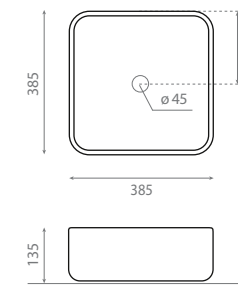

4116 DINAN NEGRO 40

Lavabo sobre encimera
Sin rebosadero
Acabado brillo

Topcounter washbasin
Without overflow
Black shiny finish

△ 9kg/ud / 0269_00