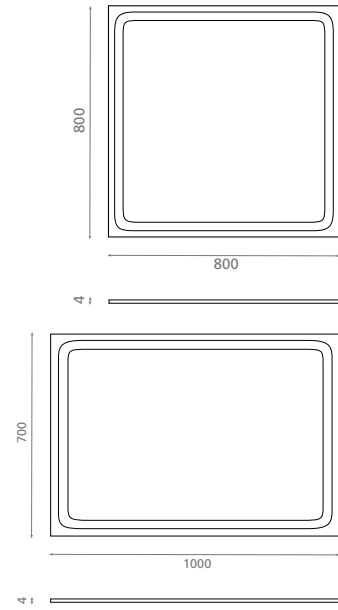

LIMA

REF **02011**
800 x 800mm

0375_00

REF **02012**
1000 x 700mm

0399_00

02013 BOGOTÁ

600 x 800mm

0185_00