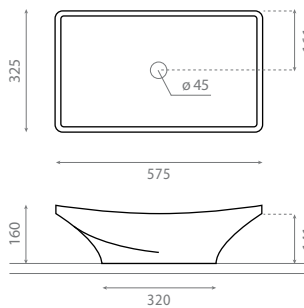

0092BN/CRU NEW MAGDALENA B

Lavabo sobre encimera
Sin rebosadero
Acabado natural

Topcounter washbasin
Without overflow
Natural finish

△ 9kg/ud / 0229_85