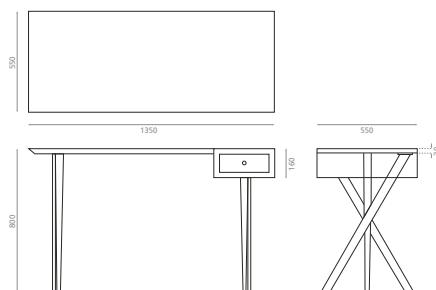

0985\_00

Mueble Niza  
Incluye

Espejo 350 x 800mm  
Mueble 440 x 250 x 450mm  
Lavabo de resina Niza  
440 x 250 x 140mm

Niza cabinet  
Includes

Mirror 350 x 800mm  
Cabinet 440 x 250 x 450mm  
Resin Niza washbasin  
440 x 250 x 140mm