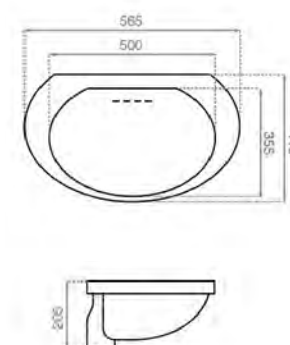

4073 TITANIC 1ST CLASS

Lavabo de bajoencastre
Sin rebosadero
Incluye sifón

Undercounter washbasin
Without overflow
Basin trap included

△ 9kg/ud / 0298_65