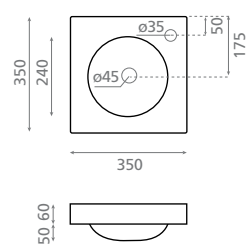

0527 UNE 01

Lavabo suspendido
Encimera con lavabo de cristal
Sin rebosadero

Wall-hung washbasin
Resin top with glass washbasin
Without overflow

△ 9kg/ud / 0219_95

AQ   RJ
Aquamarina /   Rojo / Red
Aquamarine