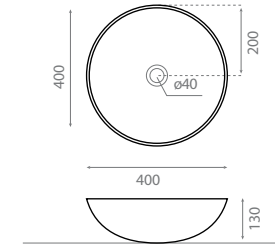

8326 NOJA

Lavabo sobre encimera
Sin rebosadero
Aluminio esmaltado
Gris / Blanco

Topcounter washbasin
Without overflow
Enamelled aluminium
Grey / White

△ 2,5kg/ud / 0279_00