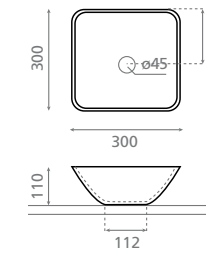

4050 BAVIERA

Lavabo sobre encimera
Sin rebosadero
Compatible con soportes Ref. 00115
y Ref. 00114

Topcounter washbasin
Without overflow
Valid for Ref. 00115 and Ref. 00114
supports

△ 4kg/ud / 0085_95