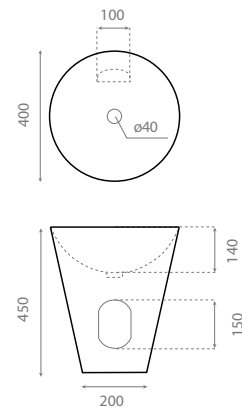

8308 PEDRAZA

Lavabo sobre encimera
Sin rebosadero
Acero brillo
Blanco

Topcounter washbasin
Without overflow
Shiny stainless steel
White

△ 11kg/ud / 01427_00