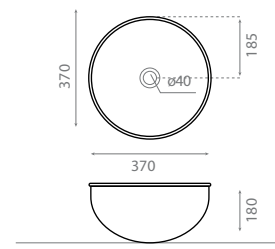

8303 MOGRO

Lavabo sobre encimera
Sin rebosadero
Acero esmaltado
Rose Gold

Topcounter washbasin
Without overflow
Enamelled stainless steel
Rose Gold

△ 2,5kg/ud / 0229_00