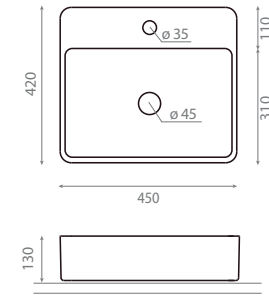

4126 SANTOÑA 45

Lavabo sobre encimera /
suspendido
Con rebosadero

Topcounter /
Wall-hung washbasin
With overflow

△ 12,5kg/ud / 0154_00