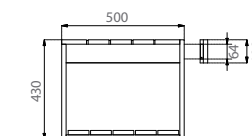

Mueble Palet / Pallet cabinet

Acabados / Finishes
NT - Natural / Natural

REF **8113**
1000 x 500 x 430mm

1198_95

REF **8114**
800 x 500 x 430mm

0938_95