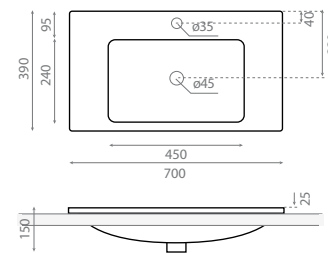

4029 CALIFORNIA 70

Lavabo sobremueble
Con rebosadero

Furniture washbasin
With overflow

△ 13kg/ud / 0161_95