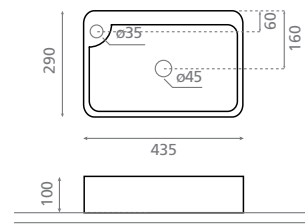

0036P ALICANTE

Lavabo sobre encimera /
suspendido
Sin rebosadero

Topcounter / Wall-hung washbasin
Without overflow

△ 9kg/ud / 0109_85