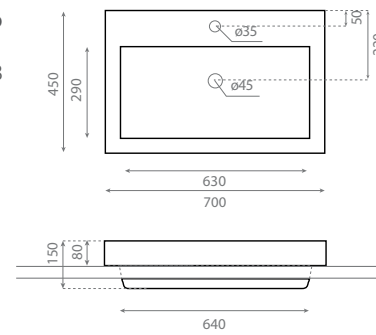

0023 MANCHESTER

Lavabo semiencastre / suspendido
Con rebosadero
Compatible con encimera Ref. 0208

Semi-recessed / Wall-hung washbasin
With overflow
Valid for Bathco top Ref. 0208

△ 20kg/ud / 0239_85