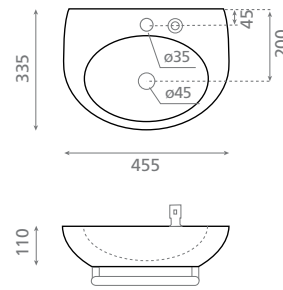

### 4910/D ALHAMBRA/D

**Lavabo suspendido**  
Lavabo con toallero y dosificador  
Sin rebosadero

**Wall-hung washbasin**  
Washbasin with towel rail and  
dispenser bottle  
Without overflow

△ 9,5kg/ud / 0156\_85