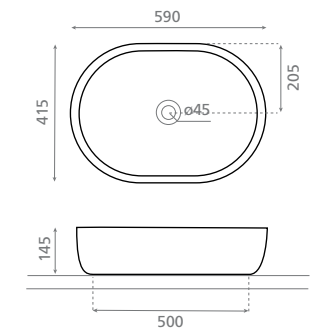

4037 TOULOUSE

Lavabo sobre encimera
Sin rebosadero

Topcounter washbasin
Without overflow

△ 15kg/ud / 0164_95