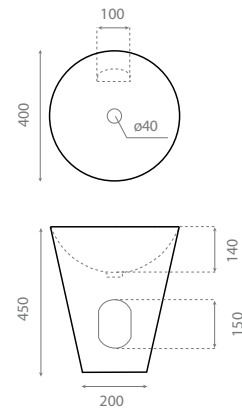

8307 PEDRAZA

Lavabo sobre encimera
Sin rebosadero
Acero brillo

Topcounter washbasin
Without overflow
Shiny stainless steel

△ 11kg/ud / 01347_00