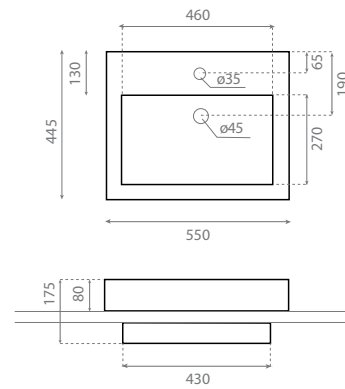

0062 FUNCHAL

Lavabo de semiencastre /
suspended
Con rebosadero
Semi-recessed / Wall-hung
washbasin
With overflow

△ 17kg/ud / 0139_85