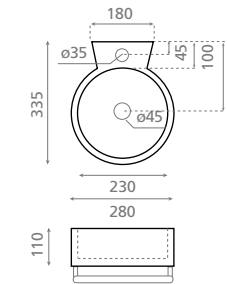

4905 SHERRY

Lavabo suspendido
Lavabo con toallero
Sin rebosadero

Wall-hung washbasin
Washbasin with towel rail
Without overflow

△ 7kg/ud / 0129_85