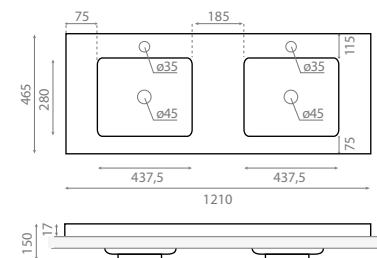

4068 LIÉBANA 120

Lavabo sobremueble
Con rebosadero
Furniture washbasin
With overflow

△ 23kg/ud / 0513_95