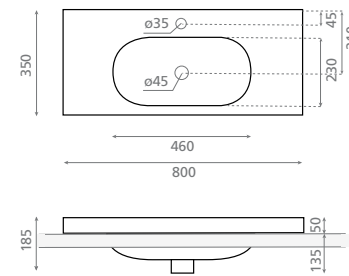

0517 ICE 80

Lavabo sobremueble / encastre
Con rebosadero
Furniture / Vanity washbasin
With overflow

△ 11kg/ud / 0235_95