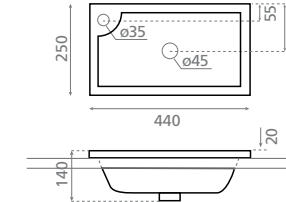

9901-L NIZA

Lavabo sobremueble / encastre
Con rebosadero
Furniture / vanity washbasin
With overflow

△ 5kg/ud / 0103_95