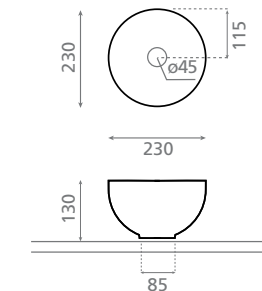

4912 MINI LYS

Lavabo sobre encimera
Sin rebosadero

Topcounter washbasin
Without overflow

△ 4kg/ud / 0098_00