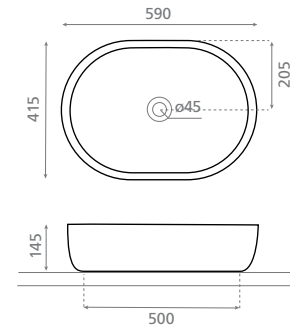

4037/CRU TOULOUSE

Lavabo sobre encimera
Sin rebosadero
Acabado natural

Topcounter washbasin
Without overflow
Natural finish

△ 15kg/ud

Deco Grupo/Group A - 0498_00
Deco Grupo/Group B - 0528_00
Deco Grupo/Group C - 0538_00
Deco Grupo/Group D - 0579_00