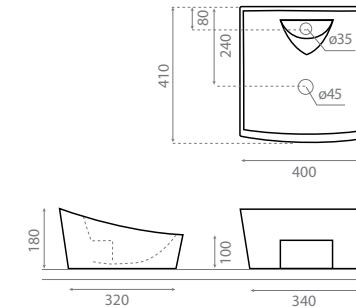

4002 SORIA

Lavabo sobre encimera
Sin rebosadero
Compatible con soporte
Ref. 00114

Topcounter washbasin
Without overflow
Valid for Ref. 00114 support

△ 10kg/ud / 0149_85