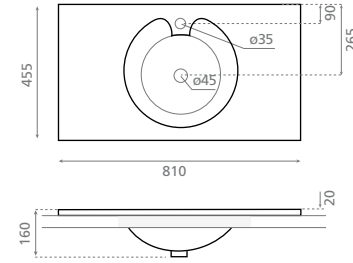

### 0579 DUET

**Lavabo sobremueble / encastre**  
Sin rebosadero  
**Furniture / vanity washbasin**  
Without overflow

△ 22kg/ud / 0523\_85