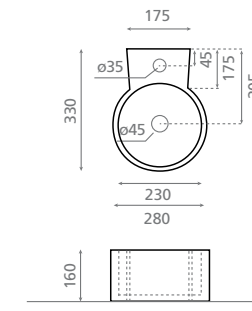

0066 JEREZ

Lavabo suspendido
Con rebosadero

Wall-hung washbasin
With overflow

△ 8kg/ud / 0104_85