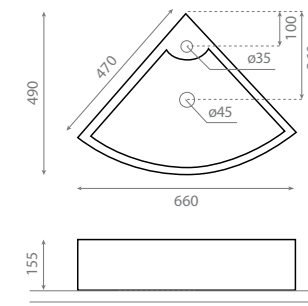

0043 OPORTO

Lavabo esquinero / suspendido
Con rebosadero

Corner / Wall-hung washbasin
With overflow

△ 15kg/ud / 0167_85