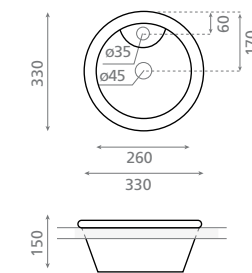

0067 DUBLÍN

Lavabo de encastre
Con rebosadero
Esmaltado por ambas caras

Vanity washbasin
With overflow
Glazed both sides

△ 7kg/ud / 0104_85