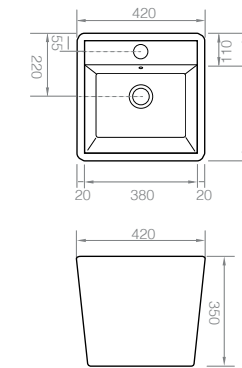

**Topcounter / Wall-hung washbasin**  
Without overflow

△ 9kg/ud / 0107\_95

**4059 GÉNOVA B**

**Lavabo sobre encimera / suspendido**  
Con rebosadero

**Topcounter / Wall-hung washbasin**  
With overflow

△ 22kg/ud / 0219\_95