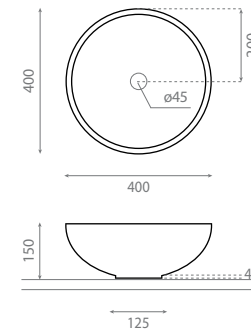

4084N NEW LYS

Lavabo sobre encimera
Sin rebosadero

Topcounter washbasin
Without overflow

△ 7kg/ud / 0159_85