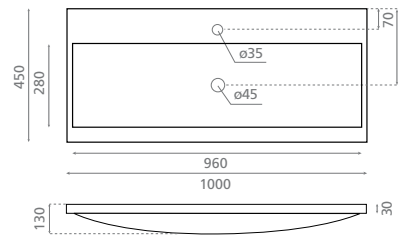

### 0506 MANHATTAN 100

Lavabo sobremueble / encastre  
Sin rebosadero

Furniture / Vanity washbasin  
Without overflow

△ 16kg/ud / 0267\_95