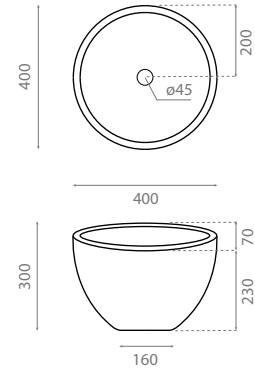

00373 MIRAGE BEIGE

Lavabo sobre encimera
Sin rebosadero
Compatible con pedestal Ref. 00331

Topcounter washbasin
Without overflow
Valid for Ref. 00331 pedestal

△ 25kg/ud / 0564_00