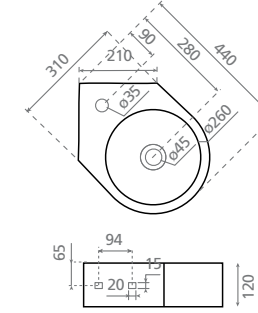

4049 BRISTOL

Lavabo esquinero / suspendido
Sin rebosadero
Corner / Wall-hung washbasin
Without overflow

△ 8kg/ud / 0114_85