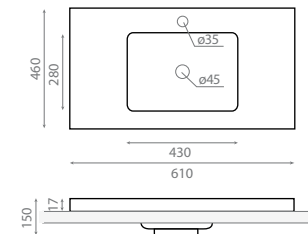

#### 4065 LIÉBANA 60

Lavabo sobremueble  
Con rebosadero  
Furniture washbasin  
With overflow

△ 12kg/ud / 0136\_95