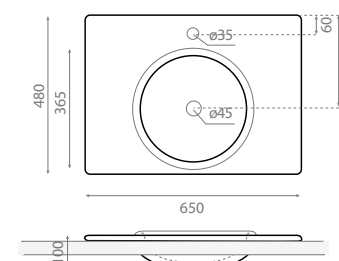

4006 LUNA 65

Lavabo de semiencastré
Sin rebosadero

Semi-recessed washbasin
Without overflow

△ 14kg/ud / 0199_95