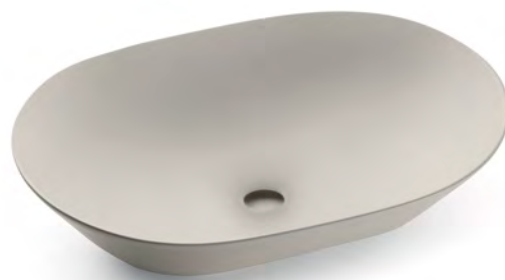

### 4037N/CRU NEW TOULOUSE

Lavabo sobre encimera  
Sin rebosadero  
Acabado natural

Topcounter washbasin  
Without overflow  
Natural finish

△ 11kg/ud

Deco Grupo/Group A - 0538\_00  
Deco Grupo/Group B - 0568\_00  
Deco Grupo/Group C - 0578\_00  
Deco Grupo/Group D - 0619\_00