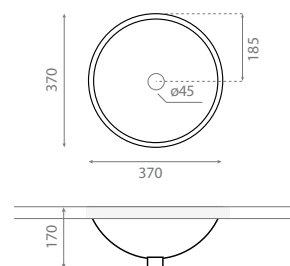

0052 CERDEÑA

Lavabo de bajoencastre
Con rebosadero
Undercounter washbasin
With overflow

△ 6kg/ud / 0079_95