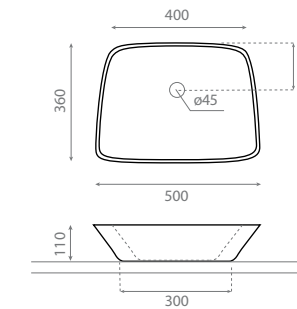

0091 ANABEL

Lavabo sobre encimera
Con rebosadero
Topcounter washbasin
With overflow

△ 7kg/ud / 0136_95