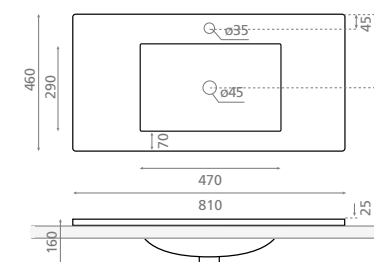

4012NEG MONTEVIDEO NEGRO 80

Lavabo sobremueble
Con rebosadero
Acabado brillo

Furniture washbasin
With overflow
Black shiny finish

△ 17kg/ud / 0287_85