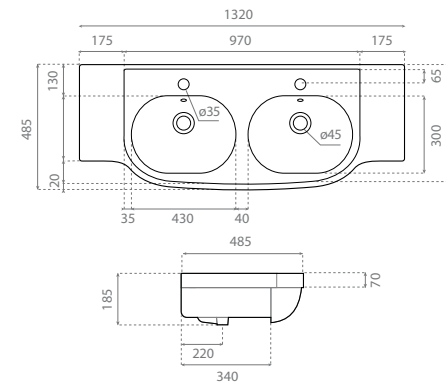

△ 17kg/ud / 0189\_00

**H1006 HANNOVER 130**

Lavabo suspendido  
Con rebosadero

Wall-hung washbasin  
With overflow

△ 34kg/ud / 0439\_95

R	Nombre / Name	P
0034N	New Málaga	150
0034N/CRU	New Málaga	150
0053	Ancona	150
0054	Módena	151
0065B	Fuengirola	151
4010	TT2	151
4020	Pure	152
4022	Ellipse	152
4037	Toulouse	152
4037/CRU	Toulouse	153
4037N	New Toulouse	153
4037N/CRU	New Toulouse	153
4038	New Toulouse	154
4073	Titanic 1st class	154
4074	Titanic 2nd class	154
4078	Algarve A	154
4079	Algarve B	155
4085	Gante	155
4129	Livorno 55	155
4130	Livorno 60	155