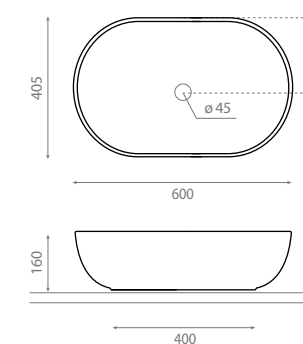

4130 LIVORNO 60

Lavabo sobre encimera
Con rebosadero

Topcounter washbasin
With overflow

△ 12,5kg/ud / 0189_00