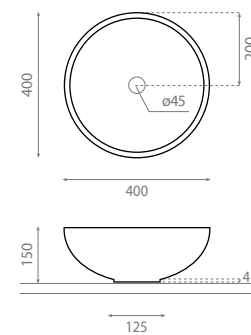

4069 SICILIA

Lavabo sobre encimera
Sin rebosadero

Topcounter washbasin
Without overflow

△ 7kg/ud / 0119_95