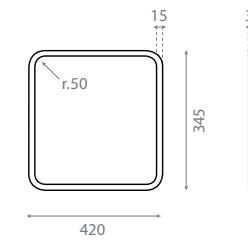

Soporte de acero para balda
2 piezas

Stainless steel support matching
with shelf
2 pcs

REF **H2003**
420 x 30 x 345mm

0258_95