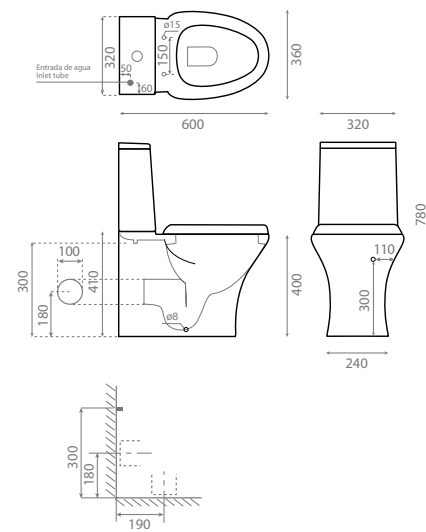

Floor toilet with tank

WC pan dual outlet
Antibacterial
Dual-flush cistern fittings
Duroplast removable seat and cover
Soft close system

△ 33kg/ud / 0369_85