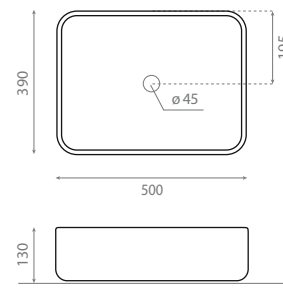

4114 DINAN NEGRO 50

Lavabo sobre encimera
Sin rebosadero
Acabado brillo

Topcounter washbasin
Without overflow
Black shiny finish

△ 12kg/ud / 0296_00