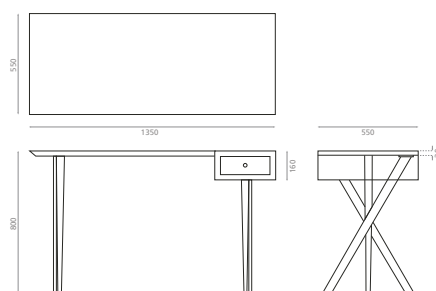

REF **8201**
260 x 260 x 420mm

0198_00

Secreter
Mueble de madera de acacia
Acabado roble

Secreter
Acacia wood furniture
Oak finish

REF **8237**
1350 x 550 x 800mm

0985_00

Secreter
Mueble de madera de acacia
Acabado wengue