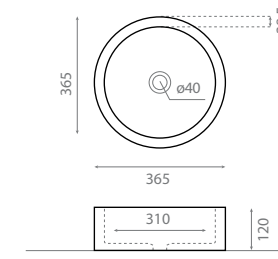

8311 ORUÑA

Lavabo sobre encimera
Sin rebosadero
Acero mate

Topcounter washbasin
Without overflow
Matt stainless steel

△ 2,5kg/ud / 0495_00