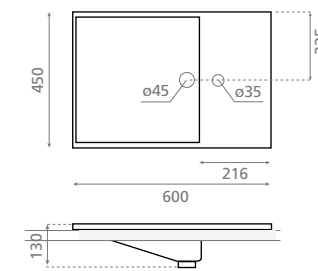

0573 FLY

Lavabo sobremueble / encastre
Sin rebosadero
Desagüe oculto

Furniture / vanity washbasin
Without overflow
Hidden draining hole

△ 10kg/ud / 0188_95