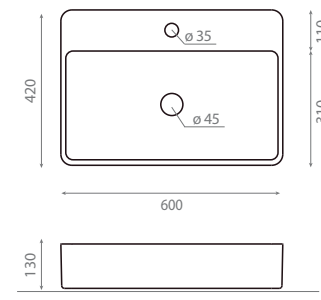

4127 SANTOÑA 60

Lavabo sobre encimera /
suspendido
Con rebosadero

Topcounter /
Wall-hung washbasin
With overflow

△ 17kg/ud / 0189_00