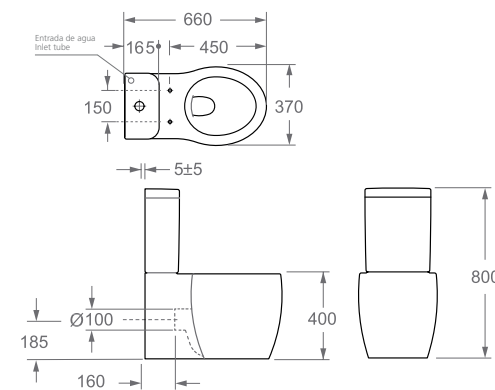

4548 EVORA

Inodoro con tanque
Taza de salida dual
Antibacteriano

Juego de mecanismo doble descarga
Asiento y tapa duroplast con bisagras extraíbles
Sistema soft close

Floor toilet with tank

WC pan dual outlet
Antibacterial
Dual-flush cistern fittings
Duroplast removable seat and cover
Soft close system

△ 45,5kg/ud / 0468_95