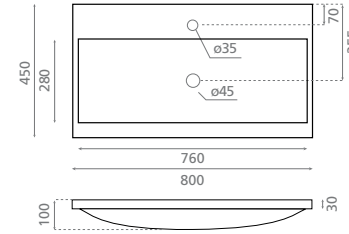

### 0505 MANHATTAN 80

Lavabo sobremueble / encastre  
Sin rebosadero

Furniture / Vanity washbasin  
Without overflow

△ 14kg/ud / 0208\_95