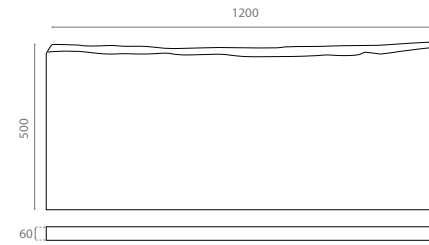

REF **8115**
1200 x 500 x 60mm

△ 35kg/ud / 0798_95