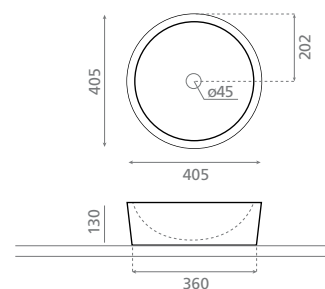

00307 DUAL BEIGE

Lavabo sobre encimera
Sin rebosadero
Compatible con pedestal Ref. 00331

Topcounter washbasin
Without overflow
Valid for Ref. 00331 pedestal

△ 25kg/ud / 0427_00