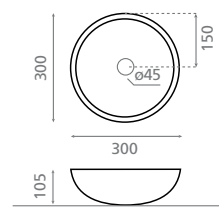

4013 MOON

Lavabo sobre encimera
Sin rebosadero
Compatible con soportes Ref. 00115
y Ref. 00114

Topcounter washbasin
Without overflow
Valid for Ref. 00115 and Ref. 00114
supports

△ 4kg/ud / 0078_95