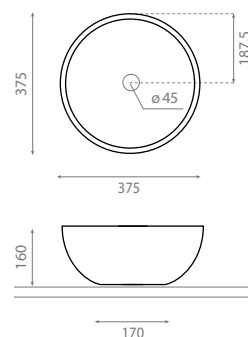

4131 BARI

Lavabo sobre encimera
Con rebosadero

Topcounter washbasin
With overflow

8kg/ud / 0138_00