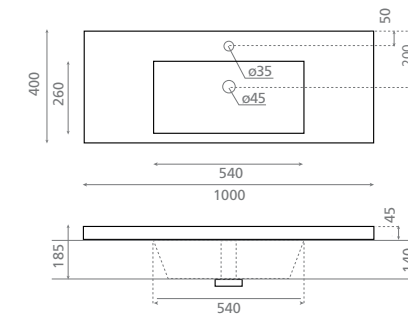

0515 COLLOTO

Lavabo sobremueble / encastre
Con rebosadero

Furniture / Vanity washbasin
With overflow

△ 19kg/ud / 0272_85