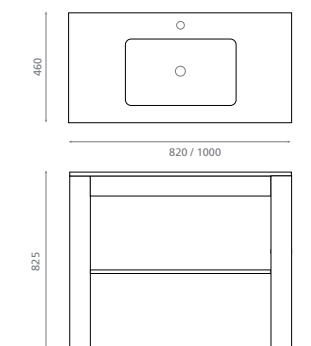

Con lavabo Liébana
Estructura de aluminio, paneles y
bandeja de madera

Tecno cabinet

With Liébana washbasin
Aluminium frame and wooden
panels and tray

Acabados / Finishes

BL - Blanca / White
GR - Gris / Grey
NE - Negro / Black
RB - Roble / Oak
WN - Wengué / Wengue

REF **9966**

820 x 460 x 825mm

0885_95

REF **9967**

1000 x 460 x 825mm

0998_95