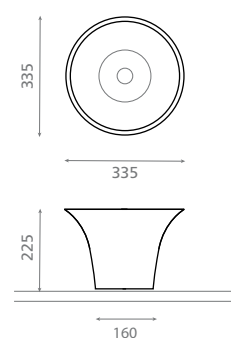

8332 SOTRES

Lavabo sobre encimera
Sin rebosadero
Acero

Topcounter washbasin
Without overflow
Stainless steel

△ 2,5kg/ud / 0198_00