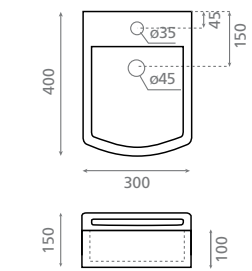

0083 SPACE

Lavabo suspendido
Con rebosadero

Wall-hung washbasin
With overflow

△ 9kg/ud / 0089_85