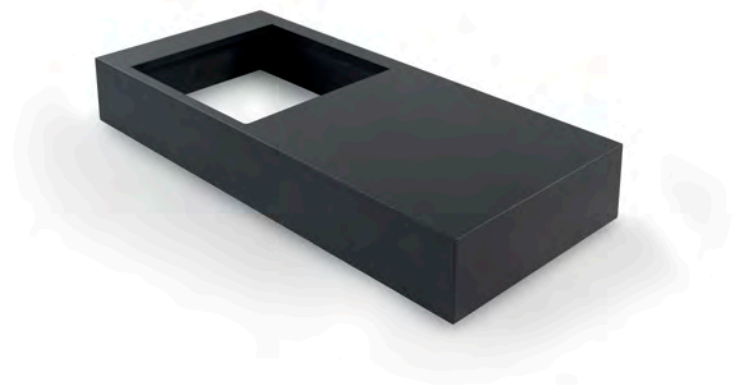

1200 x 450 x 150mm

△ 14kg/ud / 0269\_85

**Encimera lacada de encastre /  
Lacquered top cut out**

**REF 7005**

1000 x 450 x 150mm  
Compatible con lavabo de cristal  
Miami Ref. 3005

Valid for glass washbasin  
Miami Ref. 3005