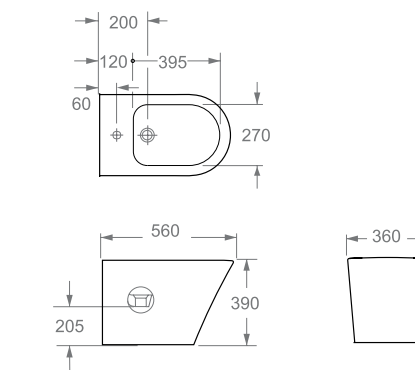

Bidet

Antibacterial

△ 23kg/ud / 0308_95