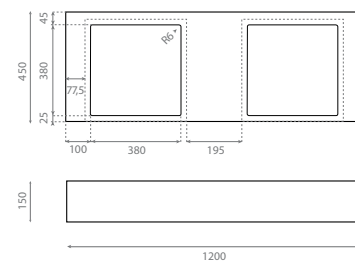

Acabados / Finishes

NE - Negro mate / Matt black
BL - Blanco / White