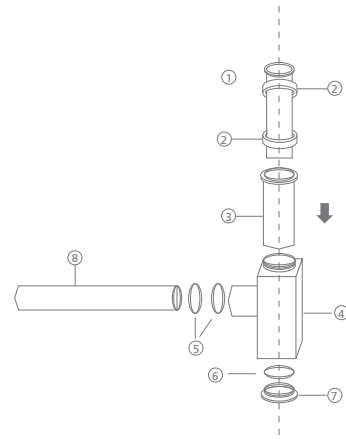

**0210 SIFÓN**Sifón cuadrado /  
Square basin trap

0089\_95

Nº	Descripción	Medidas mm
1	1 1/4" Tubo / Tube	Ø 32 x 118
2	1/4" Tuerca de cromo / Brass nut	Ø 40
3	Tubo de plástico / Plastic tube	Ø 34 x 80
4	Cuerpo cuadrado / Square body	50 x 50 x 114
5/6	Aro redondo de goma / Rubber ring	Ø 32 x 2,5
7	Tuerca de cromo / Brass nut	Ø 30
8	Tubo recto / Straight tube	Ø 32 x 300