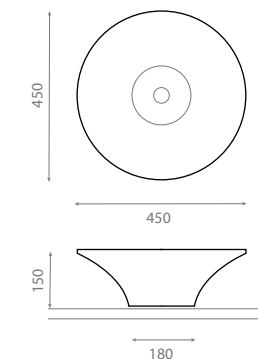

8334 BULNES

Lavabo sobre encimera
Sin rebosadero
Acero

Topcounter washbasin
Without overflow
Stainless steel

△ 3kg/ud / 0239_00