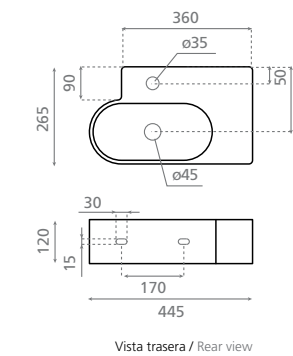

4051 KABUTO

Lavabo suspendido
Sin rebosadero
Wall-hung washbasin
Without overflow

△ 8kg/ud / 0104_95

Vista trasera / Rear view