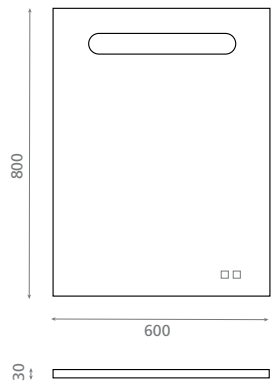

LIMA

REF **02011**
800 x 800mm

0375_00

REF **02012**
1000 x 700mm

0399_00

02013 BOGOTÁ

600 x 800mm

0185_00

02014 CARACAS

750 x 750mm

0335_00

Encimera Passal con lavabo Galicia /
Passal topcounter with Galicia
washbasin

Acabados / Finishes
CE - Cerezo / Cherry

REF **056CE**
690 x 475 x 180mm

0639_95

00115/4013 MOON SET

Incluye

Soporte Ref. 00115
80 x 270 x 80mm
Lavabo de porcelana Moon
Ref. 4013
300 x 105mm

Includes

Support Ref. 00115
80 x 270 x 80mm
Moon porcelain washbasin
Ref. 4013
300 x 105mm

SET

370 x 300 x 105mm

0199_95

Encimera de acero inoxidable con
accesorios, combinada con lavabo
de resina

Toallero incluido en el soporte
Accesorios incluidos

Top combined with stainless steel
supports and resin washbasin

Towel rail included
Accessories included

REF **0321**

700 x 500 x 90mm

0795_95

SANITARY WARE

CIRCULAR

RECTANGULAR

OVAL

MINI

DECO

STONE

RESIN

METALLIC

COMPLEMENTS