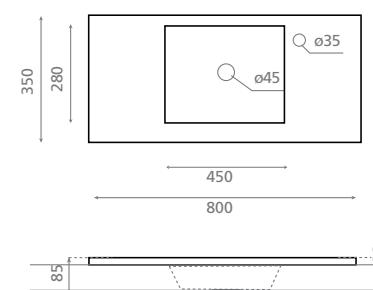

0540 SOTO

Lavabo sobremueble / encastre
Sin rebosadero

Furniture / vanity washbasin
Without overflow

△ 15kg/ud / 0245_95