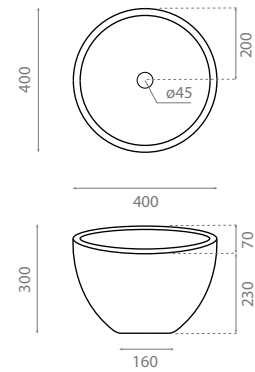

00374 MIRAGE NEGRO

Lavabo sobre encimera
Sin rebosadero
Compatible con pedestal Ref. 00331

Topcounter washbasin
Without overflow
Valid for Ref. 00331 pedestal

△ 25kg/ud / 0624_00