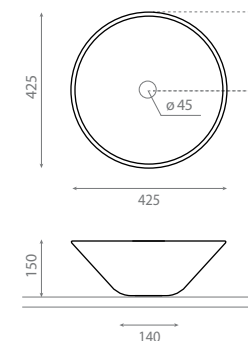

4125 PLASENCIA

Lavabo sobre encimera
Sin rebosadero

Topcounter washbasin
Without overflow

△ 7kg/ud / 0129_00