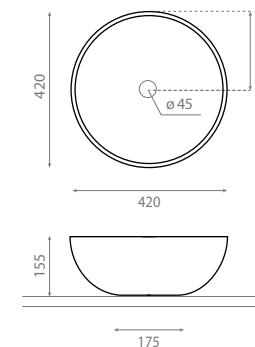

4128 VILLAREAL

Lavabo sobre encimera
Con rebosadero

Topcounter washbasin
With overflow

△ 7kg/ud

Deco Grupo/Group A - 0389_00
Deco Grupo/Group B - 0419_00
Deco Grupo/Group C - 0429_00
Deco Grupo/Group D - 0479_00