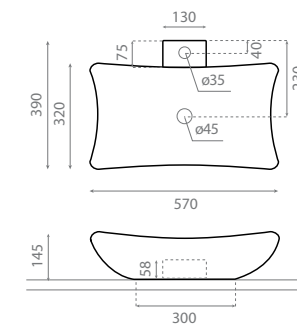

0092 MAGDALENA

Lavabo sobre encimera
Sin rebosadero
Compatible con soporte
Ref. 00114
Topcounter washbasin
Without overflow
Valid for Ref. 00114 support

△ 9kg/ud / 0186_95