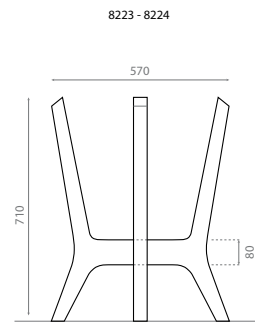

0685\_00

REF **8226**  
370 x 750mm  
Compatible con lavabo Mogro  
Valid for Mogro washbasin

0595\_00

Mueble con lavabo Miami Ref. 3005 /  
Cabinet with Miami washbasin Ref. 3005

Acabados / Finishes

Estructura / Structure:  
NT - Natural / Natural