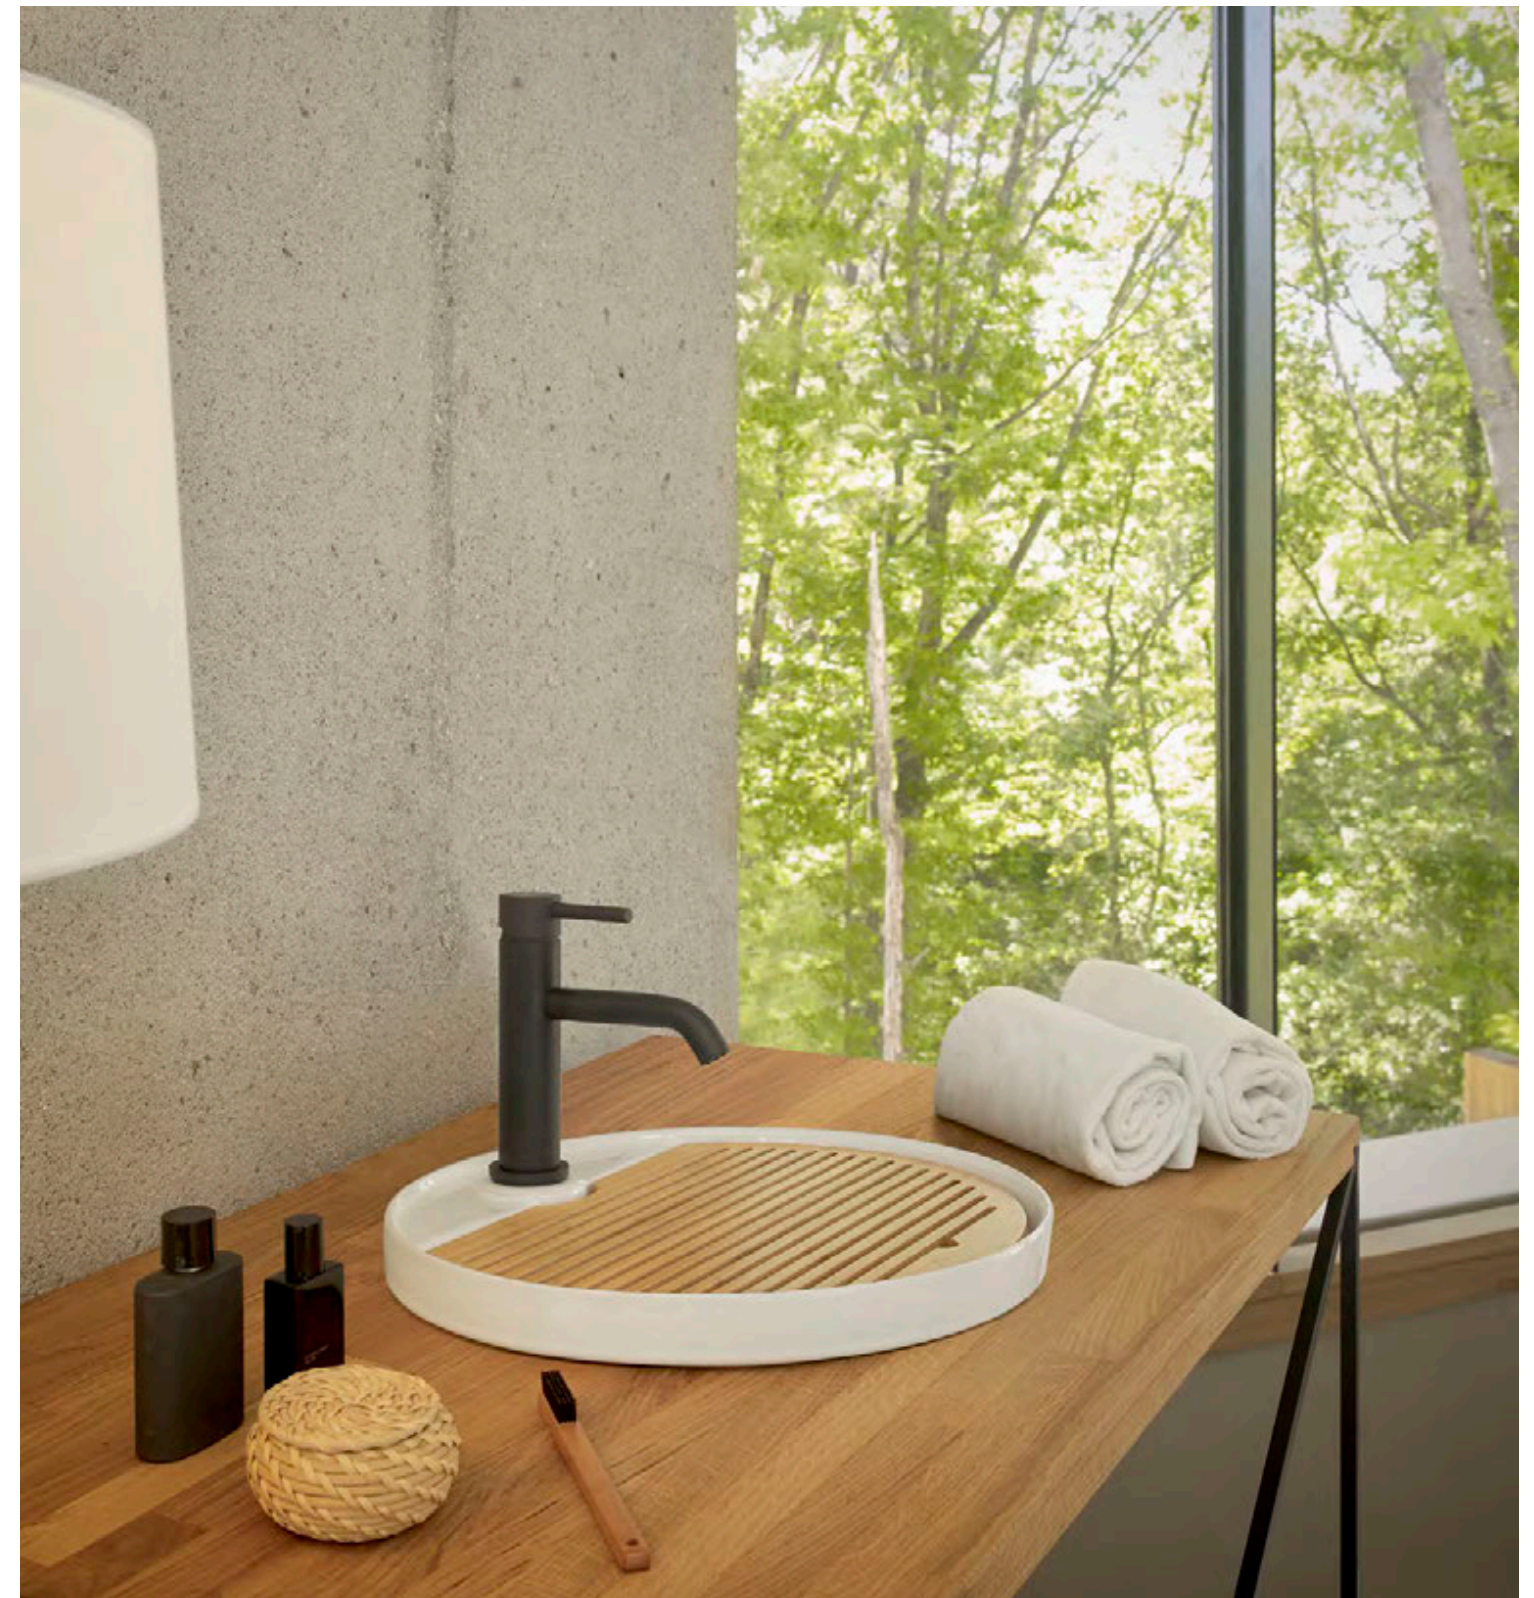

4062B/CRU New Nordic