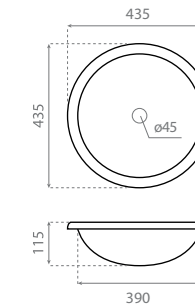

4075 RELIEF

Lavabo de encastre
Sin rebosadero

Vanity washbasin
Without overflow

△ 5kg/ud / 0187_95