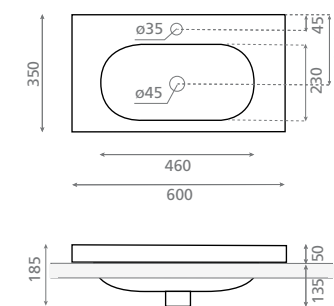

0516 ICE 60

Lavabo sobremueble / encastre
Con rebosadero

Furniture / Vanity washbasin
With overflow

△ 10kg/ud / 0204_95