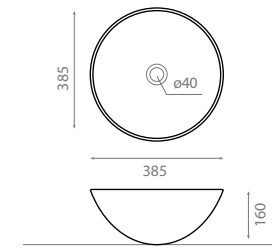

8320 GAMA

Lavabo sobre encimera
Con rebosadero
Acero brillo

Topcounter washbasin
With overflow
Shiny stainless steel

△ 3kg/ud / 0495_00