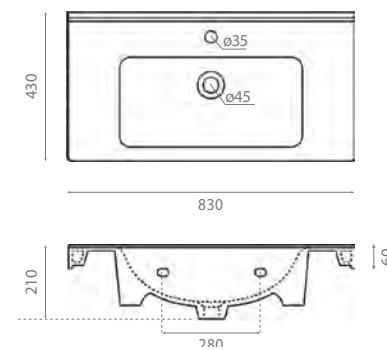

4098 PRAGA 80

Lavabo suspendido
Con rebosadero
Wall-hung washbasin
With overflow

△ 23kg/ud / 0249_85