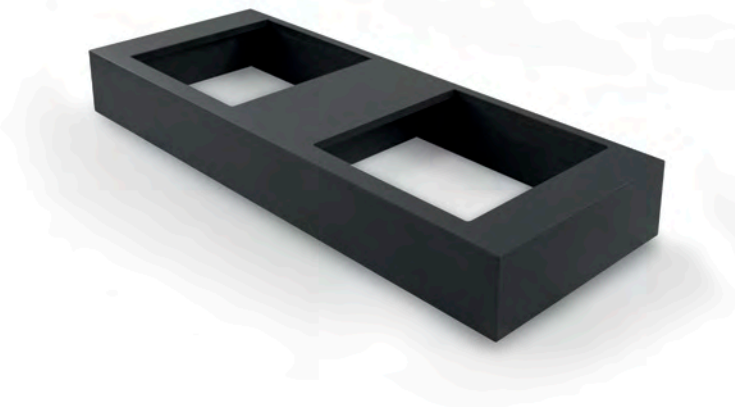

**Encimera lacada de encastre /
Lacquered top cut out**

REF 7006

1200 x 450 x 150mm
Compatible con lavabo de cristal
Miami Ref. 3005

Valid for glass washbasin
Miami Ref. 3005

△ 10kg/ud / 0269_85

Acabados / Finishes

NE - Negro mate / Matt black
BL - Blanco / White