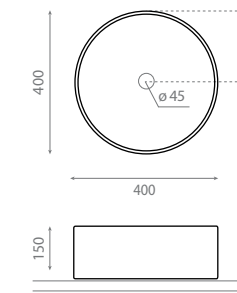

4117 DINAN NEGRO

Lavabo sobre encimera
Sin rebosadero
Acabado brillo

Topcounter washbasin
Without overflow
Balck shiny finish

△ 9,5kg/ud / 0269_00