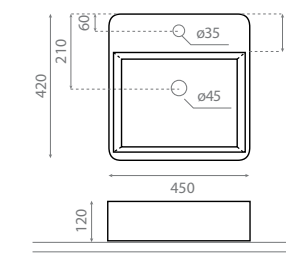

4063 SANTANDER 45

Lavabo sobre encimera / suspendido
Con rebosadero

Topcounter / Wall-hung washbasin
With overflow

△ 15,5kg/ud / 0143_95