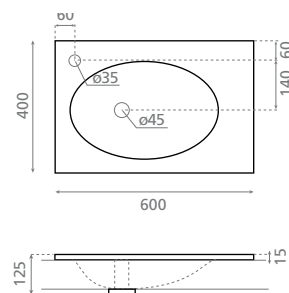

0538 VERONA 60

Lavabo sobremueble / encastre
Sin rebosadero
Compatible con soportes Ref. 00109
y Ref. 00101

Furniture / vanity washbasin
Without overflow
Valid for Ref. 00109 and
Ref. 00101 supports

△ 7kg/ud / 0156_95