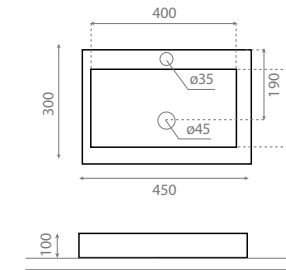

4055 PARIS

Lavabo sobre encimera / suspendido
Sin rebosadero

Topcounter / Wall-hung washbasin
Without overflow

△ 9kg/ud / 0107_95