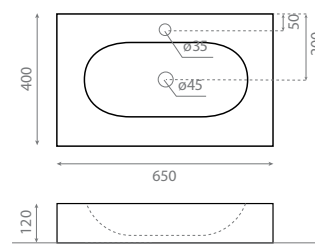

0078 ICE CREAM

Lavabo sobre encimera /
suspended
Con rebosadero
Topcounter / Wall-hung washbasin
With overflow

△ 15kg/ud / 0214_85