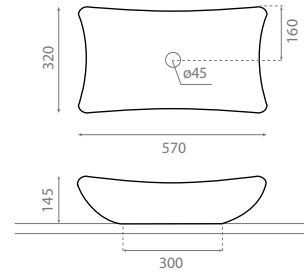

0092B MAGDALENA B

Lavabo sobre encimera
Sin rebosadero
Sin peana para grifo
Compatible con soporte
Ref. 00114

Topcounter washbasin
Without overflow
Without tap ledge
Valid for Ref. 00114 support

△ 9kg/ud / 0186_95