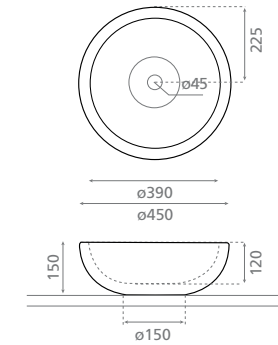

00317 PUKET NEGRO

Lavabo sobre encimera
Sin rebosadero
Compatible con pedestal Ref. 00331

Topcounter washbasin
Without overflow
Valid for Ref. 00331 pedestal

△ 24kg/ud / 0499_00