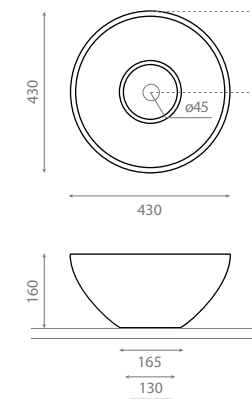

4033B/CRU NEW CUENCA

Lavabo sobre encimera
Sin rebosadero
Desagüe oculto
Acabado natural

Topcounter washbasin
Without overflow
Hidden draining hole
Natural finish

△ 9kg/ud / 0189_85