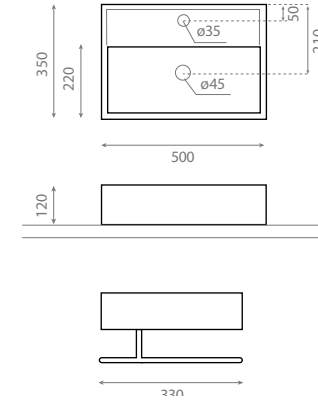

0017B TURÍN
17B/T TOALLERO - TOWEL RAIL

**Lavabo sobre encimera /
suspendido**
Con rebosadero
Posibilidad de acoplar toallero a
ambos lados

Topcounter / Wall-hung washbasin
Without overflow
Towel rail fixing possibility on both
sides

△ 12kg/ud / 0158_95 / 0021_85