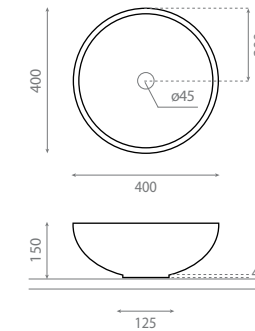

4084/CRU NEW LYS

Lavabo sobre encimera
Sin rebosadero
Acabado natural

Topcounter washbasin
Without overflow
Natural finish

△ 7kg/ud

Deco Grupo/Group A - 0389_00
Deco Grupo/Group B - 0419_00
Deco Grupo/Group C - 0429_00
Deco Grupo/Group D - 0479_00