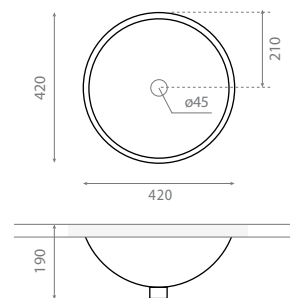

0052B CERDEÑA B

Lavabo de bajoencastre
Con rebosadero
Undercounter washbasin
With overflow

△ 6kg/ud / 0087_85