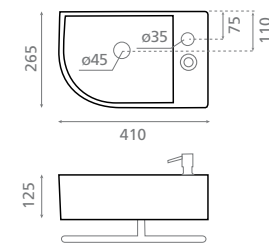

4911/D PATERNA/D

Lavabo suspendido
Lavabo con toallero y dosificador
Lavabo con rebosadero

Wall-hung washbasin
Washbasin with towel rail and
dispenser bottle
With overflow

△ 9,5kg/ud / 0158_95