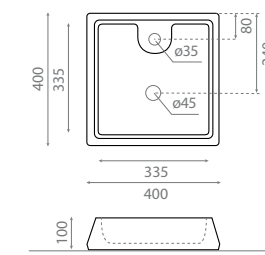

4003 GALICIA 40

Lavabo sobre encimera
Sin rebosadero
Compatible con soporte Ref. 00114
Esmaltado por las cuatro caras

Topcounter washbasin
Without overflow
Valid for Ref. 00114 support
Glazed on four sides

△ 9kg/ud / 0146_95