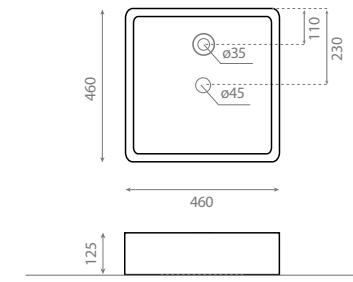

0017C ISLA

Lavabo sobre encimera
Sin rebosadero

Topcounter washbasin
Without overflow

△ 13,5kg/ud / 0156_95