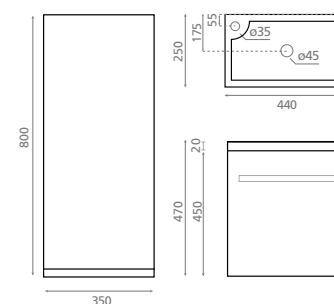

Espejo 350 x 800mm
Mueble 440 x 250 x 450mm
Lavabo de resina Niza
440 x 250 x 140mm

Niza cabinet
Includes

Mirror 350 x 800mm
Cabinet 440 x 250 x 450mm
Resin Niza washbasin
440 x 250 x 140mm

Acabados / Finishes

AZ - Azul / Blue
VE - Verde / Green
RJ - Rojo / Red
BL - Blanco / White
WN - Wengué / Wengue
RB - Roble blanco / White oak
NEMAT - Negro mate / Matt black

REF **9901**

440 x 250 x 470mm

0238_95