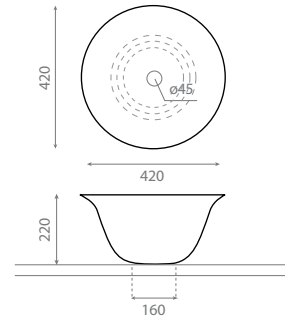

4062/NE NORDIC NEGRO

Lavabo sobre encimera
Sin rebosadero
Acabado brillo

Topcounter washbasin
Without overflow
Black shiny finish

△ 10kg/ud / 0189_85