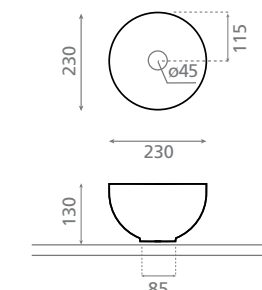

4912/CRU MINI LYS

Lavabo sobre encimera
Sin rebosadero
Acabado natural

Topcounter washbasin
Without overflow
Natural finish

△ 4kg/ud / 0108_00