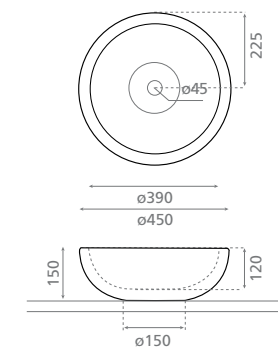

00318 PUKET BEIGE

Lavabo sobre encimera
Sin rebosadero
Compatible con pedestal Ref. 00331

Topcounter washbasin
Without overflow
Valid for Ref. 00331 pedestal

△ 24kg/ud / 0439_00