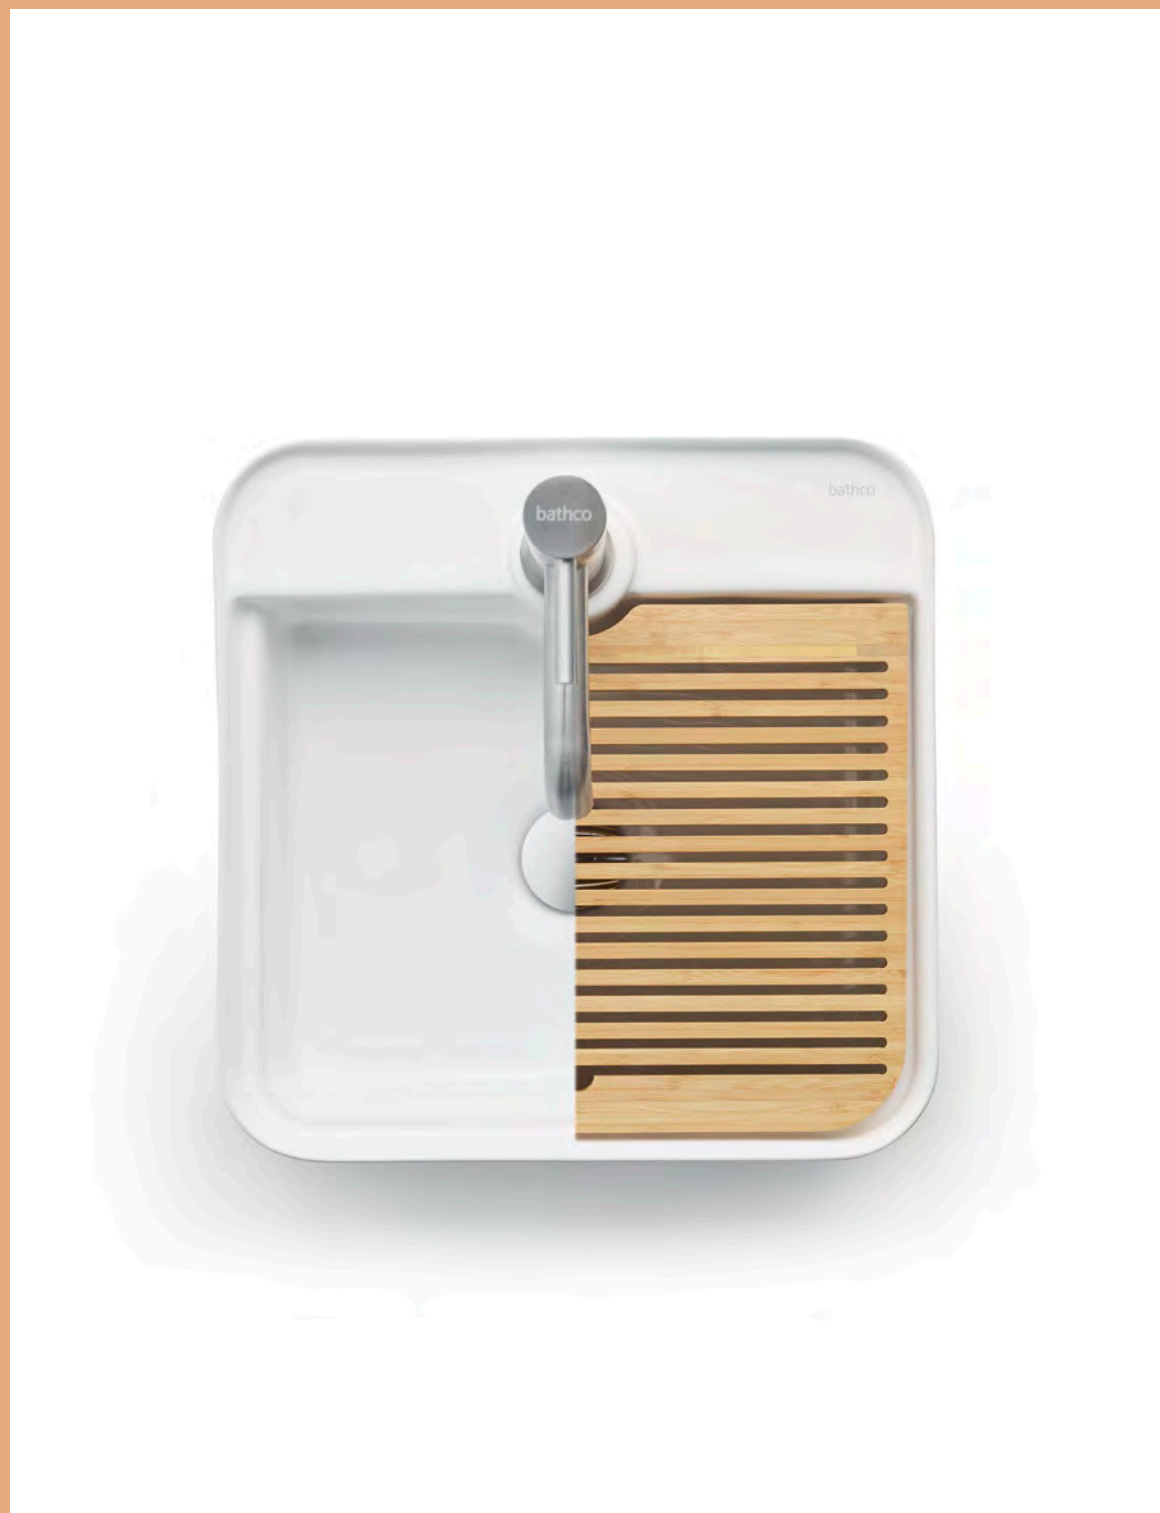

# DETAILS

DETALLES

Son los pequeños detalles los que conforman las grandes piezas. Por eso en Bathco nos hemos focalizado en desarrollar mejoras en los detalles de los productos: el diseño de nuevos rebosaderos, la modificación de los espesores de las paredes de los lavabos o la incorporación de tapas de Bambú para los modelos Besaya y Buelna. Se trata de una balda inspirada en los lavaderos de antaño que permite un mejor aprovechamiento del espacio de tu baño. Un accesorio práctico pensado para hacerte la vida un poquito más fácil.