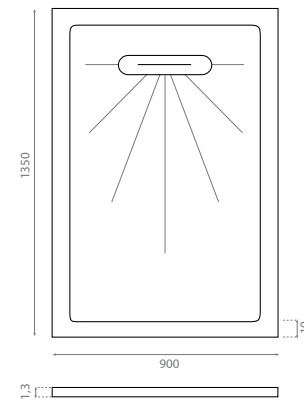

PD005S OAKWOOD

Plato de ducha porcelánico / antideslizante
Sifón Lineer incluido
Marrón claro

Ceramic / non-slip shower tray
Lineer syphon included
Brown

△ 1,25 kg/ud / 0624_85