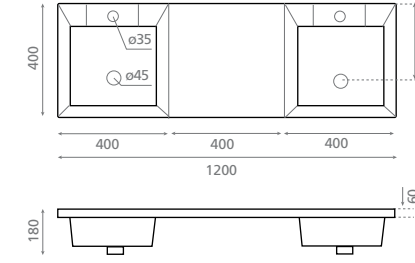

### 0579 DUET

**Lavabo sobremueble / encastre**  
Sin rebosadero  
**Furniture / vanity washbasin**  
Without overflow

△ 22kg/ud / 0523\_85