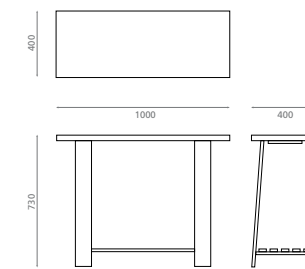

Mueble encimera / Cabinet

Acabados / Finishes

Estructura / Structure:
NT - Natural / Natural

Encimeras / Tops:
BL - Blanca / White
GM - Gris / Grey
NM - Negro / Black

REF **8111**
1000 x 400 x 730mm

0398_95