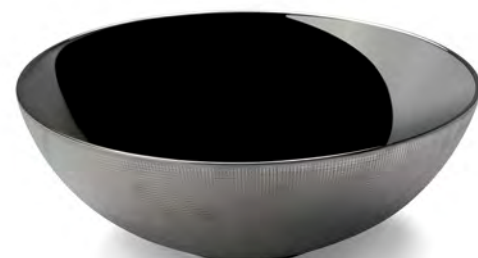

4125 PLASENCIA

Lavabo sobre encimera
Sin rebosadero

Topcounter washbasin
Without overflow

△ 7kg/ud / 0129_00