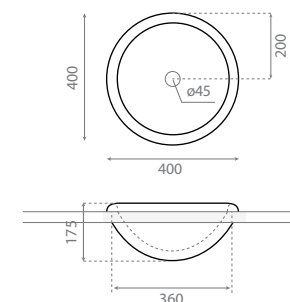

0063B LAREDO

Lavabo de encastre
Con rebosadero
Esmaltado por las dos caras
Vanity washbasin
With overflow
Glazed on both sides

△ 9kg/ud / 0086_25