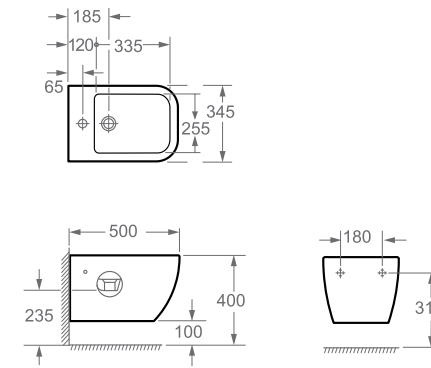

Wall-hung bidet

Antibacterial

△ 19,5kg/ud / 0308_95