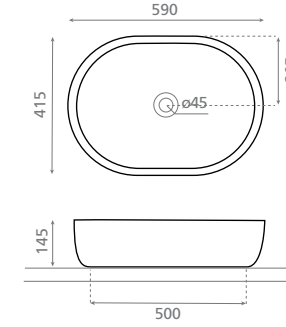

4037/CRU TOULOUSE

Lavabo sobre encimera
Sin rebosadero
Acabado natural

Topcounter washbasin
Without overflow
Natural finish

△ 15kg/ud / 0192_95