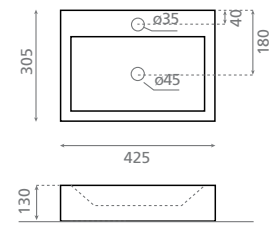

0037 GERONA

Lavabo sobre encimera /
suspendido
Sin rebosadero

Topcounter / Wall-hung washbasin
Without overflow

△ 10kg/ud / 0119_85