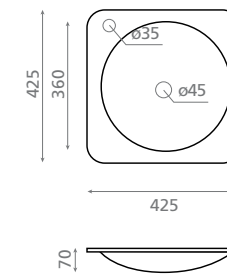

Acabados / Finishes

AQ - Aquamarina / Aquamarine
NE - Negro / Black
RJ - Rojo / Red

0139_85