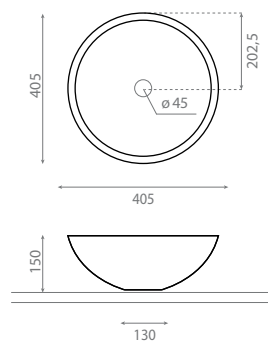

### 4120 BREST DORADO

Lavabo sobre encimera  
Sin rebosadero

Topcounter washbasin  
Without overflow

△ 5,5kg/ud / 0395\_00