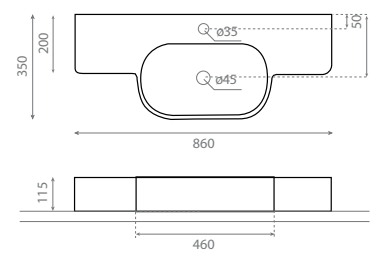

△ 13kg/ud / 0161\_95

**4035 MADRID**

**Lavabo suspendido**  
Sin rebosadero

**Wall-hung washbasin**  
Without overflow

△ 19kg/ud / 0234\_85

**4055 PARIS**

**Lavabo sobre encimera / suspendido**  
Sin rebosadero