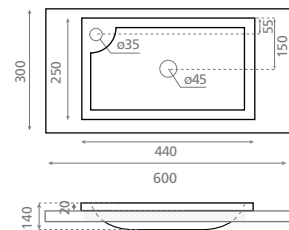

0527RJ/E IRIS SET

Incluye

Espejo 350 x 600mm
Lavabo de resina con cristal
350 x 350 x 110mm

Includes

Mirror 350 x 600mm
Resin top with glass washbasin
350 x 350 x 110mm

0199_95

9902 NIZA SET

Incluye

Encimera de madera
600 x 300 x 16mm
Soporte de acero 220mm
Lavabo de resina Niza 600
440 x 250 x 140mm

Includes

Wooden top 600 x 300 x 16mm
Stainless steel support 220mm
Resin Niza washbasin
440 x 250 x 140mm

Acabados / Finishes

WN - Wengué / Wengue
CE - Cerezo / Cherry

SET

600 x 300 x 16mm

0209_95

PD001S ARC

Plato de ducha porcelánico /
antideslizante
Sifón Lineer incluido
Gris mate

Ceramic / non-slip shower tray
Lineer syphon included
Matt grey

△ 1,25 kg/ud / 0624_85

PD002S BETON

Plato de ducha porcelánico /
antideslizante
Sifón Lineer incluido
Gris mate

Ceramic / non-slip shower tray
Lineer syphon included
Matt grey

△ 1,25 kg/ud / 0624_85

PD003S GUSTO

Plato de ducha porcelánico /
antideslizante
Sifón Lineer incluido
Gris Taupe

Ceramic / non-slip shower tray
Lineer syphon included
Grey Taupe

△ 1,25 kg/ud / 0624_85