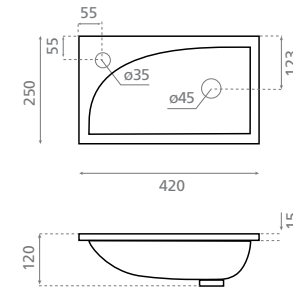

0546 SOMO

Lavabo sobremueble / encastre
Sin rebosadero
Compatible con soporte Ref. 00111

Furniture / vanity washbasin
Without overflow
Valid for Ref. 00111 support

△ 4kg/ud / 0089_85