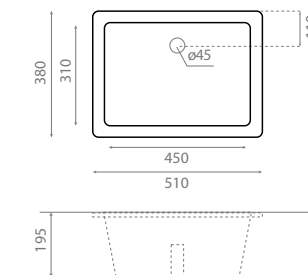

0051 TORINO

Lavabo de bajoencastre
Con rebosadero

Undercounter washbasin
With overflow

△ 9,5kg/ud / 0099_85