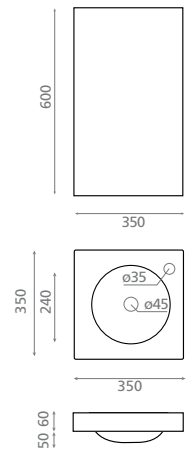

Includes

Mirror 350 x 600mm
Resin top with glass washbasin
350 x 350 x 110mm

0199_95

9902 NIZA SET

Incluye

Encimera de madera
600 x 300 x 16mm
Soporte de acero 220mm
Lavabo de resina Niza 600
440 x 250 x 140mm

Includes

Wooden top 600 x 300 x 16mm
Stainless steel support 220mm
Resin Niza washbasin
440 x 250 x 140mm

Acabados / Finishes

WN - Wengué / Wengue
CE - Cerezo / Cherry

SET

600 x 300 x 16mm

0209_95