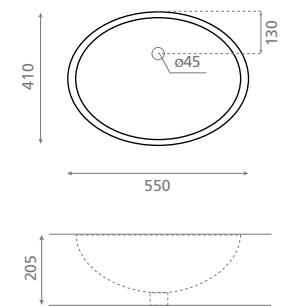

0053 ANCONA

Lavabo de bajoencastre
Con rebosadero

Undercounter washbasin
With overflow

△ 8,5kg/ud / 0093_85