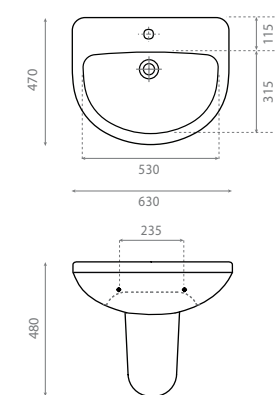

4079 ALGARVE B

Lavabo suspendido
Con rebosadero

Wall-mounted washbasin
With overflow

△ 22kg/ud / 0112_95