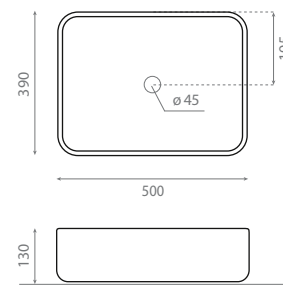

4113/CRU DINAN 50

Lavabo sobre encimera
Sin rebosadero
Acabado natural

Topcounter washbasin
Without overflow
Natural finish

△ 12kg/ud / 0226_00