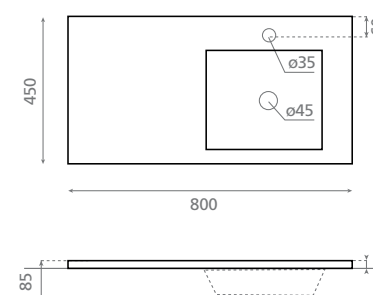

### 0542 CASTRO 100

**Lavabo sobremueble / encastre**  
Con rebosadero

**Furniture / vanity washbasin**  
With overflow

△ 24kg/ud / 0282\_95