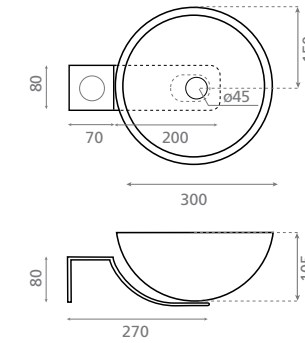

LIMA

REF **02011**
800 x 800mm

0375_00

REF **02012**
1000 x 700mm

0399_00

02013 BOGOTÁ

600 x 800mm

0185_00

02014 CARACAS

750 x 750mm

0335_00

Encimera Passal con lavabo Galicia /
Passal topcounter with Galicia
washbasin

Acabados / Finishes
CE - Cerezo / Cherry

REF **056CE**
690 x 475 x 180mm

0639_95

00115/4013 MOON SET

Incluye

Soporte Ref. 00115
80 x 270 x 80mm
Lavabo de porcelana Moon
Ref. 4013
300 x 105mm

Includes

Support Ref. 00115
80 x 270 x 80mm
Moon porcelain washbasin
Ref. 4013
300 x 105mm

SET

370 x 300 x 105mm

0199_95

Encimera de acero inoxidable con
accesorios, combinada con lavabo
de resina

Toallero incluido en el soporte
Accesorios incluidos

Top combined with stainless steel
supports and resin washbasin

Towel rail included
Accessories included

REF **0321**

700 x 500 x 90mm

0795_95

SANITARY WARE

CIRCULAR

RECTANGULAR

OVAL

MINI

DECO

STONE

RESIN

METALLIC

COMPLEMENTS