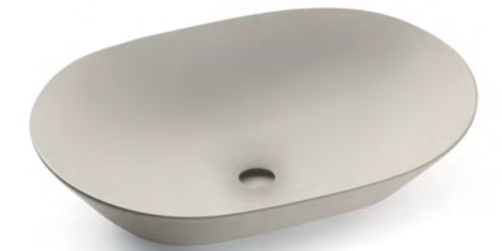

4037N/CRU NEW TOULOUSE

Lavabo sobre encimera
Sin rebosadero
Acabado natural

Topcounter washbasin
Without overflow
Natural finish

△ 11kg/ud / 0229_85