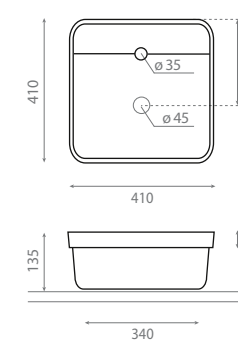

4123 BESAYA 4123/T BANDEJA BAMBÚ

Lavabo de semiencastré /
sobre encimera
Sin rebosadero

Semi-recessed / Topcounter
washbasin
Without overflow

△ 11kg/ud / 0189_00 / 0049_00