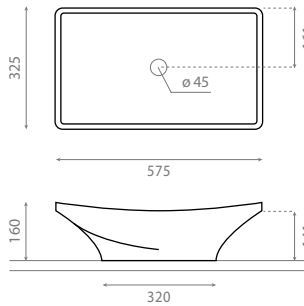

0092BN NEW MAGDALENA B

Lavabo sobre encimera
Sin rebosadero

Topcounter washbasin
Without overflow

△ 9kg/ud / 0189_95