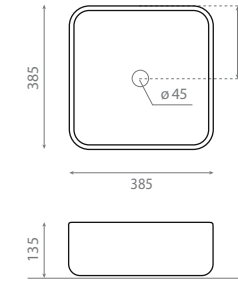

4115/CRU DINAN 40

Lavabo sobre encimera
Sin rebosadero
Acabado natural

Topcounter washbasin
Without overflow
Natural finish

△ 9kg/ud / 0189_00