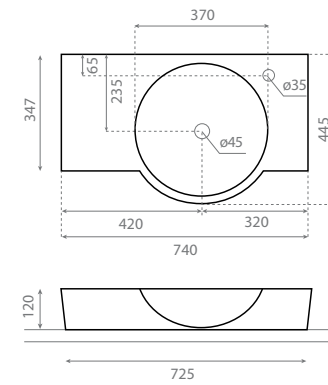

0024 VENEZIA

Lavabo sobre encimera / suspendido
Sin rebosadero
Compatible con soporte Ref. 00101

Topcounter / Wall-hung washbasin
Without overflow
Valid for Ref. 00101 support

△ 19kg/ud / 0198_95