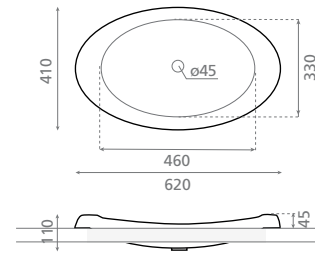

4022 ELLIPSE

Lavabo de semiencastré
Sin rebosadero

Semi-recessed washbasin
Without overflow

△ 7kg/ud / 0172_95