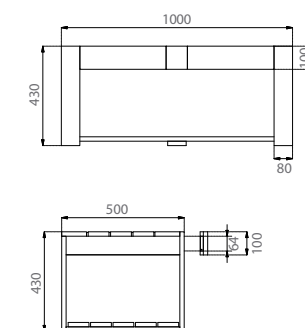

Mueble Palet / Pallet cabinet

Acabados / Finishes
NT - Natural / Natural

REF **8113**
1000 x 500 x 430mm

1198_95

REF **8114**
800 x 500 x 430mm

0938_95