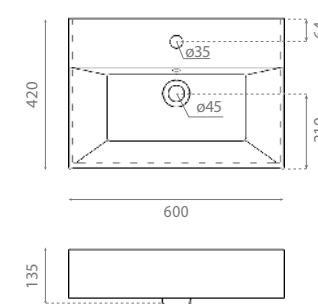

### 4106 BRUSELAS 60

Lavabo sobre encimera /  
suspendido  
Con rebosadero

Topcounter /  
Wall-hung washbasin  
With overflow

△ 18,5kg/ud / 0189\_00