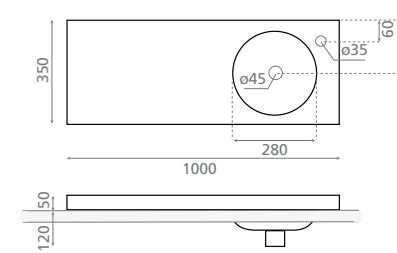

0521 OASIS 100

Lavabo sobremueble / encastre
Con rebosadero
Furniture / Vanity washbasin
With overflow

△ 19kg/ud / 0269_85