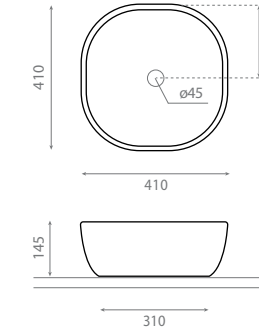

4071 OLEA CUADRADO

Lavabo sobre encimera
Sin rebosadero
Topcounter washbasin
Without overflow

△ 9kg/ud / 0148_95