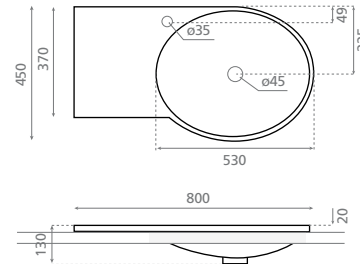

0577 NANTES

Lavabo sobremueble / encastre
Sin rebosadero
Furniture / vanity washbasin
Without overflow

△ 11kg/ud / 0215_95