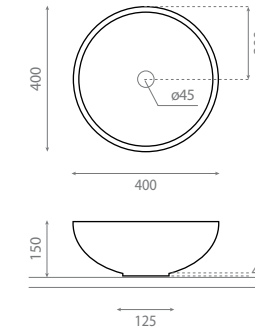

4084N NEW LYS

Lavabo sobre encimera
Sin rebosadero

Topcounter washbasin
Without overflow

△ 7kg/ud

Deco Grupo/Group A - 0389_00
Deco Grupo/Group B - 0419_00
Deco Grupo/Group C - 0429_00
Deco Grupo/Group D - 0479_00