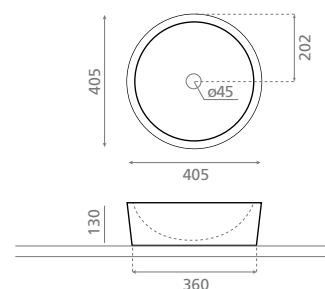

00308 DUAL NEGRO

Lavabo sobre encimera
Sin rebosadero
Compatible con pedestal Ref. 00331

Topcounter washbasin
Without overflow
Valid for Ref. 00331 pedestal

△ 25kg/ud / 0486_00