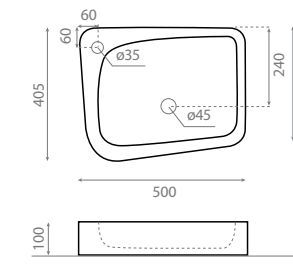

4001 ARAGÓN

Lavabo sobre encimera
Sin rebosadero

Topcounter washbasin
Without overflow

△ 10kg/ud / 0154_95