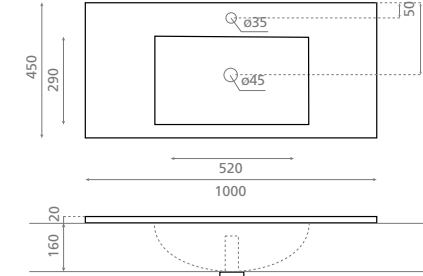

0512 MONTECARLO

Lavabo sobremueble / encastre
Con rebosadero

Furniture / Vanity washbasin
With overflow

△ 20kg/ud / 0288_95