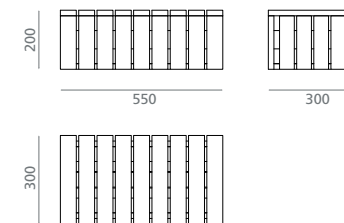

Contenedor
Storage container

Acabados / Finishes
NT - Natural / Natural

REF **8112**
550 x 300 x 200mm

0389_85