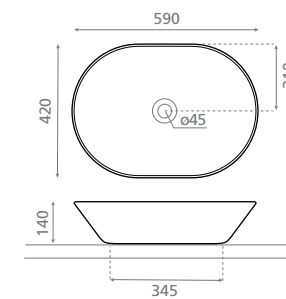

4037N/CRU NEW TOULOUSE

Lavabo sobre encimera
Sin rebosadero
Acabado natural

Topcounter washbasin
Without overflow
Natural finish

△ 11kg/ud / 0229_85