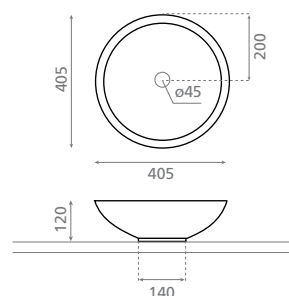

00302 CATANIA NEGRO

Lavabo sobre encimera
Sin rebosadero
Compatible con pedestal Ref. 00331

Topcounter washbasin
Without overflow
Valid for Ref. 00331 pedestal

△ 10kg/ud / 0449_00