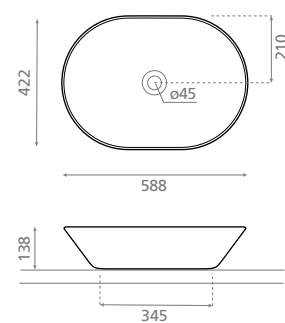

4038 NEW TOULOUSE

Lavabo sobre encimera
Con rebosadero

Topcounter washbasin
With overflow

△ 11kg/ud / 0198_00