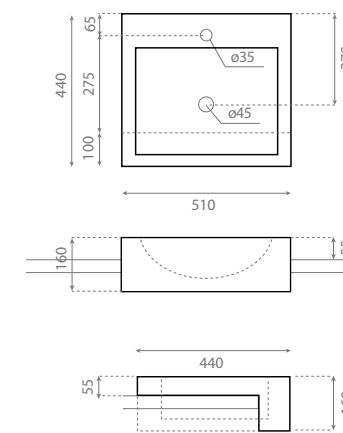

0045 MILÁN

Lavabo de semiencastre / suspendido
Con rebosadero

Semi-recessed / Wall-hung washbasin
With overflow

△ 16kg/ud / 0178_95