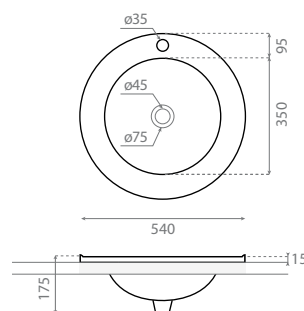

### H1011 HABANA

**Lavabo de encastre**  
Sin rebosadero

**Vanity washbasin**  
Without overflow

9kg/ud / 0129\_85

R	Nombre / Name	P
0010	Bolonia	108
0010A	Bolonia A	108
0017A	Tenerife A	108
0017B	Turín	109
0017C	Isla	109
0017D	Goмера	109
0023	Manchester	110
0024	Venezia	110
0041	Sardinero	110
0043	Oporto	111
0045	Milán	111
0051	Torino	111
0051B	Torino B	112
0062	Funchal	112
0078	Ice cream	112
0081	Gota	113
0091	Anabel	113
0092	Magdalena	113
0092B	Magdalena B	114
0092BN	New Magdalena B	114
0092BN/CRU	New Magdalena B	114
4001	Aragón	115
4002	Soria	115
4003	Galicia 40	115
4004	Galicia 60	116
4005	Luna 50	116
4006	Luna 65	116
4011NEG	Montevideo Negro 60	117
4012/NM	Nuevo Montevideo 80	117
4012NEG	Montevideo Negro 80	117
4012/100NEG	Montevideo Negro 100	118
4029	California	118
4035	Madrid	118
4055	París	119
4059	Génova B	119