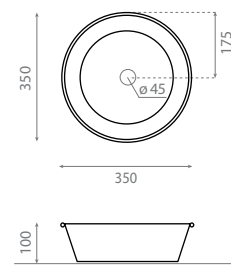

8330 KIOTO

Lavabo sobre encimera
Papelera, vaso, jabonera y válvula
Sin rebosadero
Zinc
Azul

Topcounter washbasin
Bin, tumbler, soap dish and valve
Without overflow
Zinc
Blue

△ 3kg/ud / 0269_00

8333 BEJES

Lavabo sobre encimera
Sin rebosadero
Acero

Topcounter washbasin
Without overflow
Stainless steel

△ 3,5kg/ud / 0289_00

8331 KIOTO

Lavabo sobre encimera
Papelera, vaso, jabonera y válvula
Sin rebosadero
Zinc
Gris

Topcounter washbasin
Bin, tumbler, soap dish and valve
Without overflow
Zinc
Grey

△ 3kg/ud / 0269_00

8334 BULNES

Lavabo sobre encimera
Sin rebosadero
Acero

Topcounter washbasin
Without overflow
Stainless steel

△ 3kg/ud / 0239_00

8332 SOTRES

Lavabo sobre encimera
Sin rebosadero
Acero

Topcounter washbasin
Without overflow
Stainless steel

△ 2,5kg/ud / 0198_00