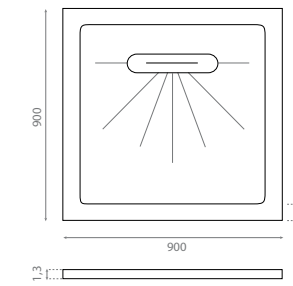

PD009S INFINITY

Plato de ducha porcelánico / antideslizante
Sifón Lineer incluido
Blanco

Ceramic / non-slip shower tray
Lineer syphon included
White

△ 1,25 kg/ud / 0598_95