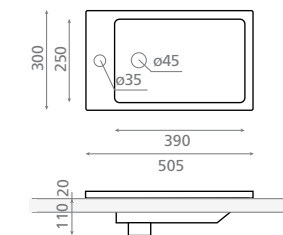

0522 TOP

Lavabo sobremueble / encastre
Con rebosadero
Furniture / Vanity washbasin
With overflow

△ 8kg/ud / 0119_85