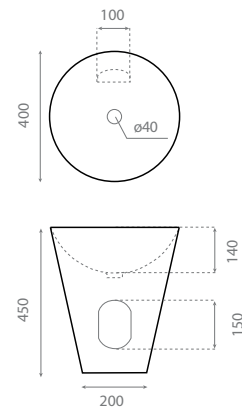

8309 PEDRAZA

Lavabo sobre encimera
Sin rebosadero
Acero brillo
Rose Gold

Topcounter washbasin
Without overflow
Shiny stainless steel
Rose Gold

△ 11kg/ud / 01647_00