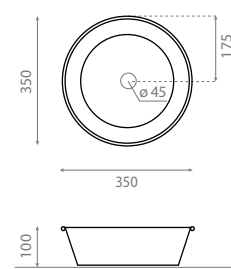

8331 KIOTO

Lavabo sobre encimera
Papelera, vaso, jabonera y válvula
Sin rebosadero
Zinc
Gris

Topcounter washbasin
Bin, tumbler, soap dish and valve
Without overflow
Zinc
Grey

△ 3kg/ud / 0269_00