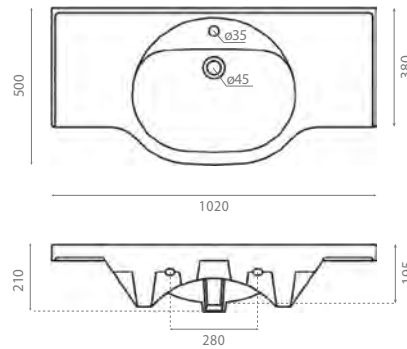

4103 BUCAREST 100

Lavabo suspendido
Con rebosadero

Wall-hung washbasin
With overflow

△ 29kg/ud / 0213_95