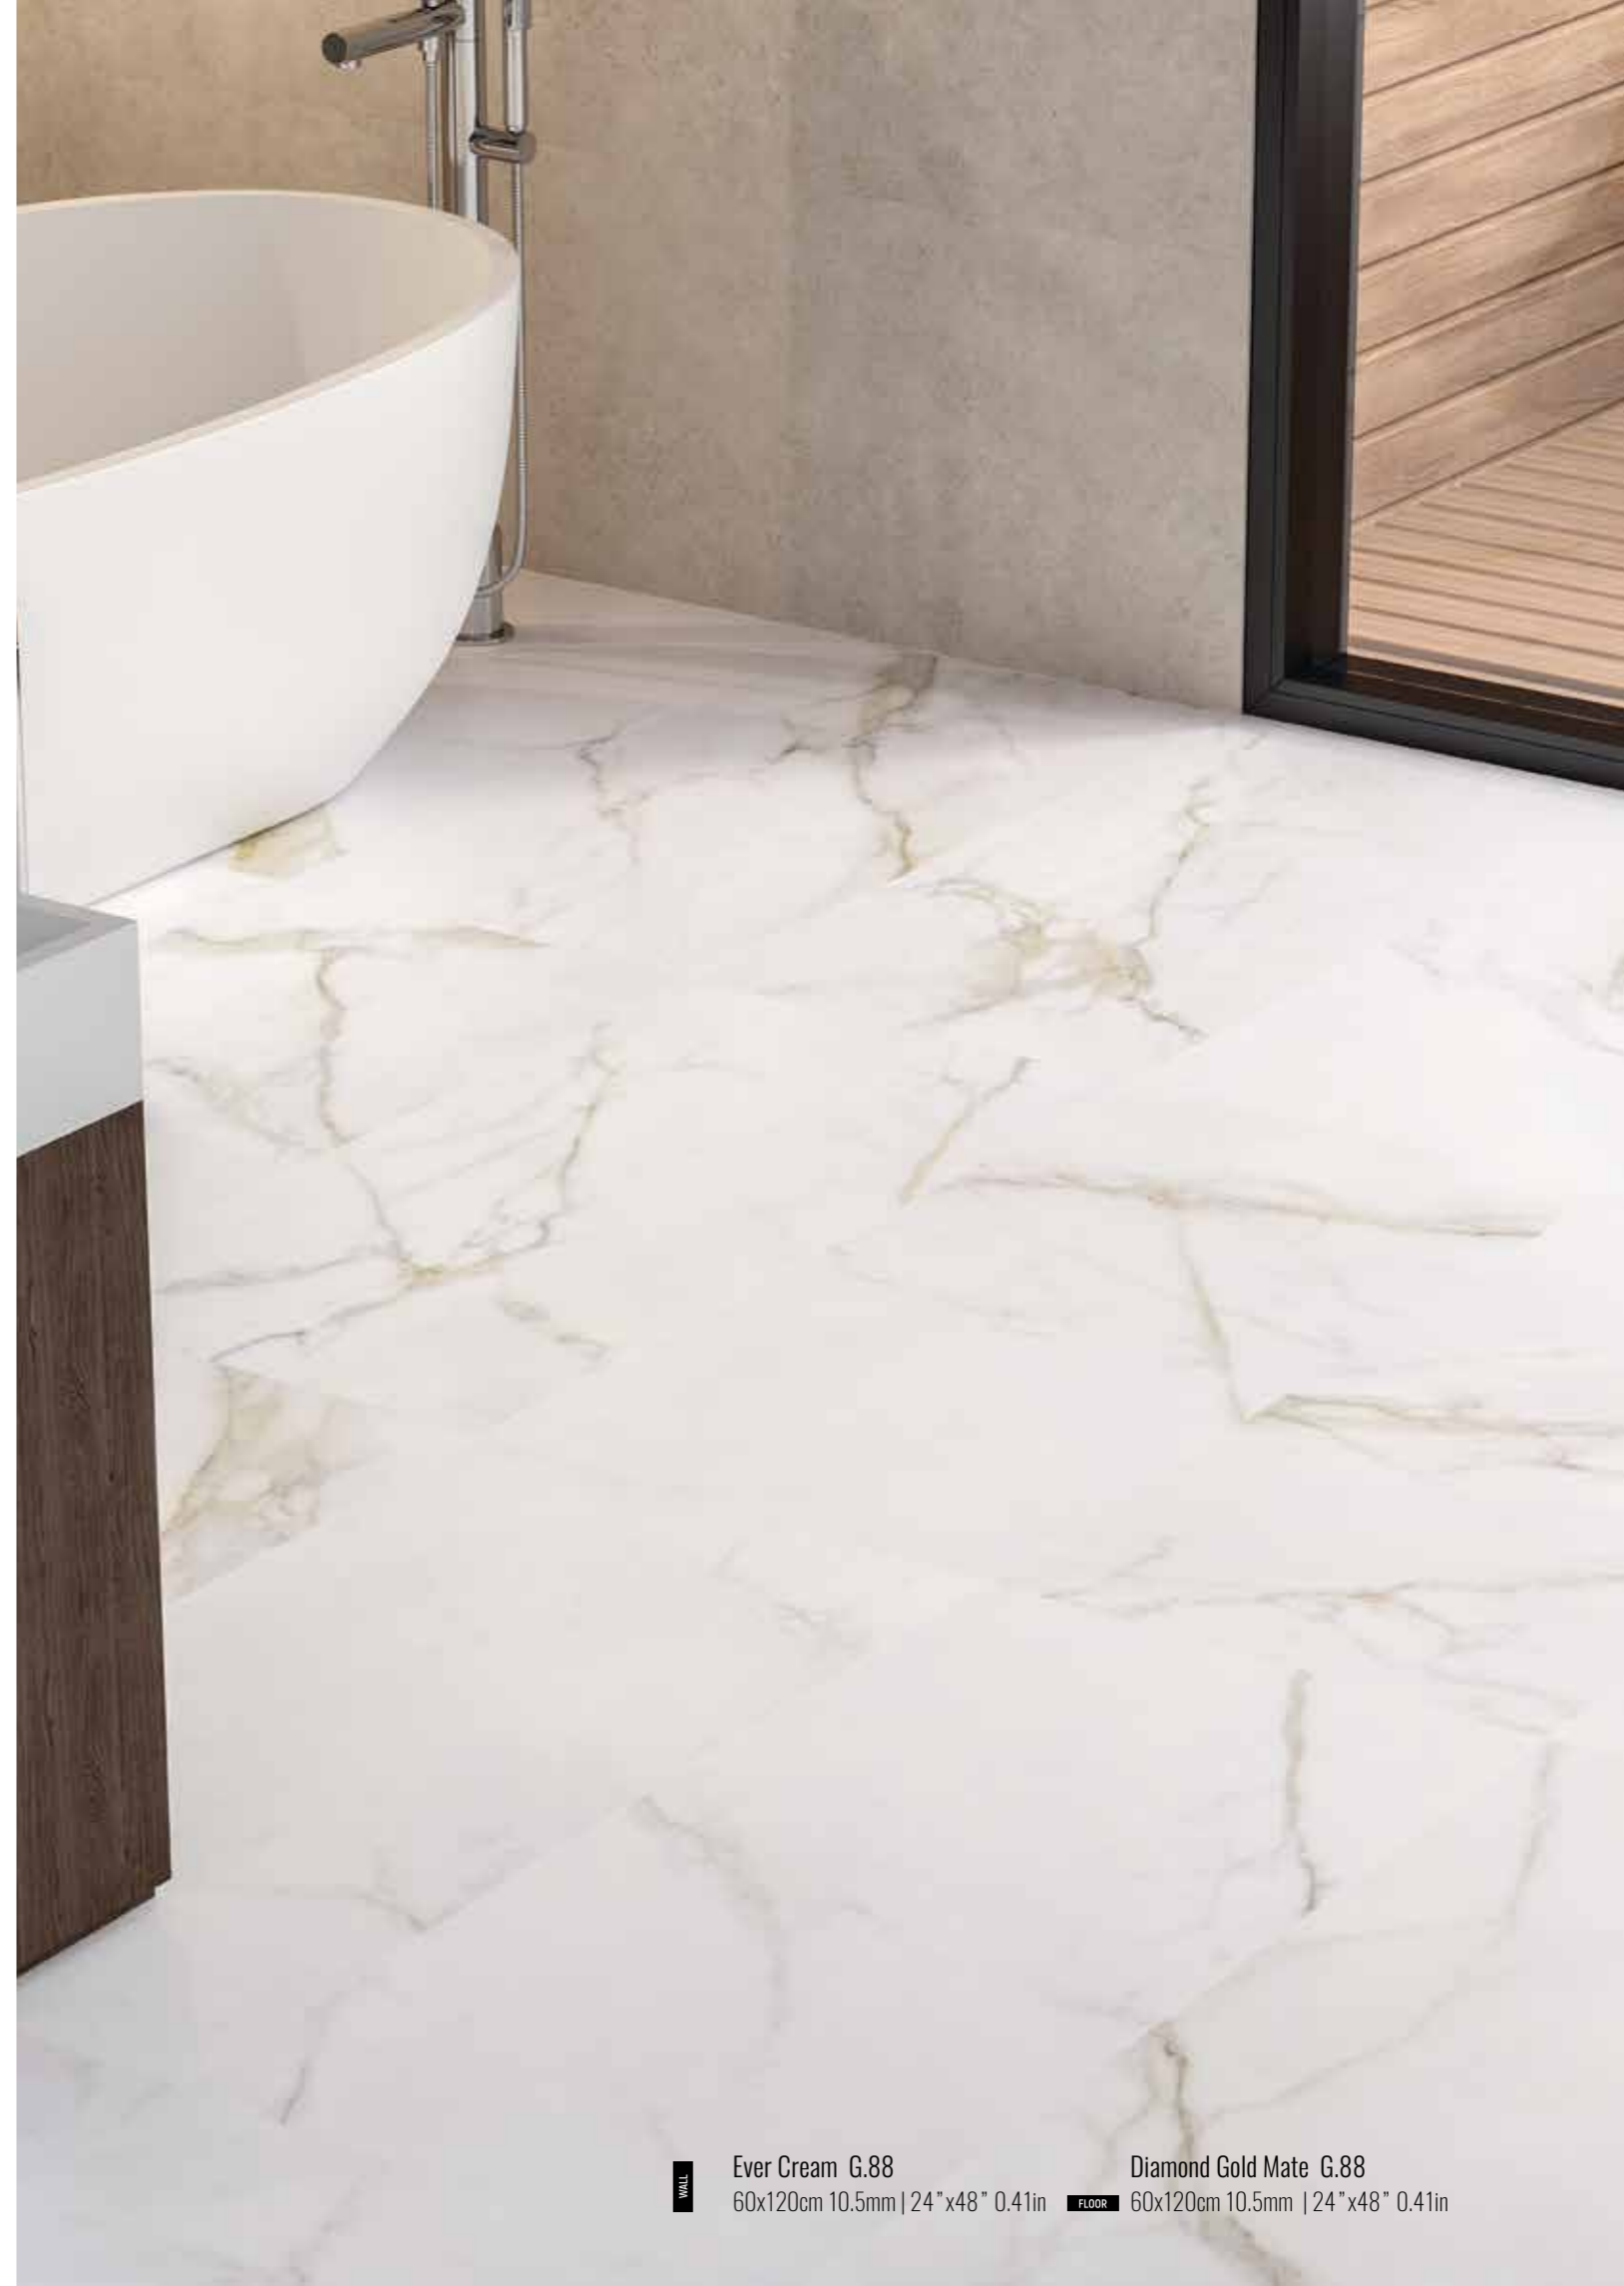

### HEXÁGONO · HEXAGON

Hexágono Diamond Gold Pulido

**SP2054**

Hexágono Diamond Gold •

**SP2051**

30x30 | 12"x12"

Disponible en todos los colores  
Available in all colours

Ever Cream G.88  
60x120cm 10.5mm | 24"x48" 0.41in