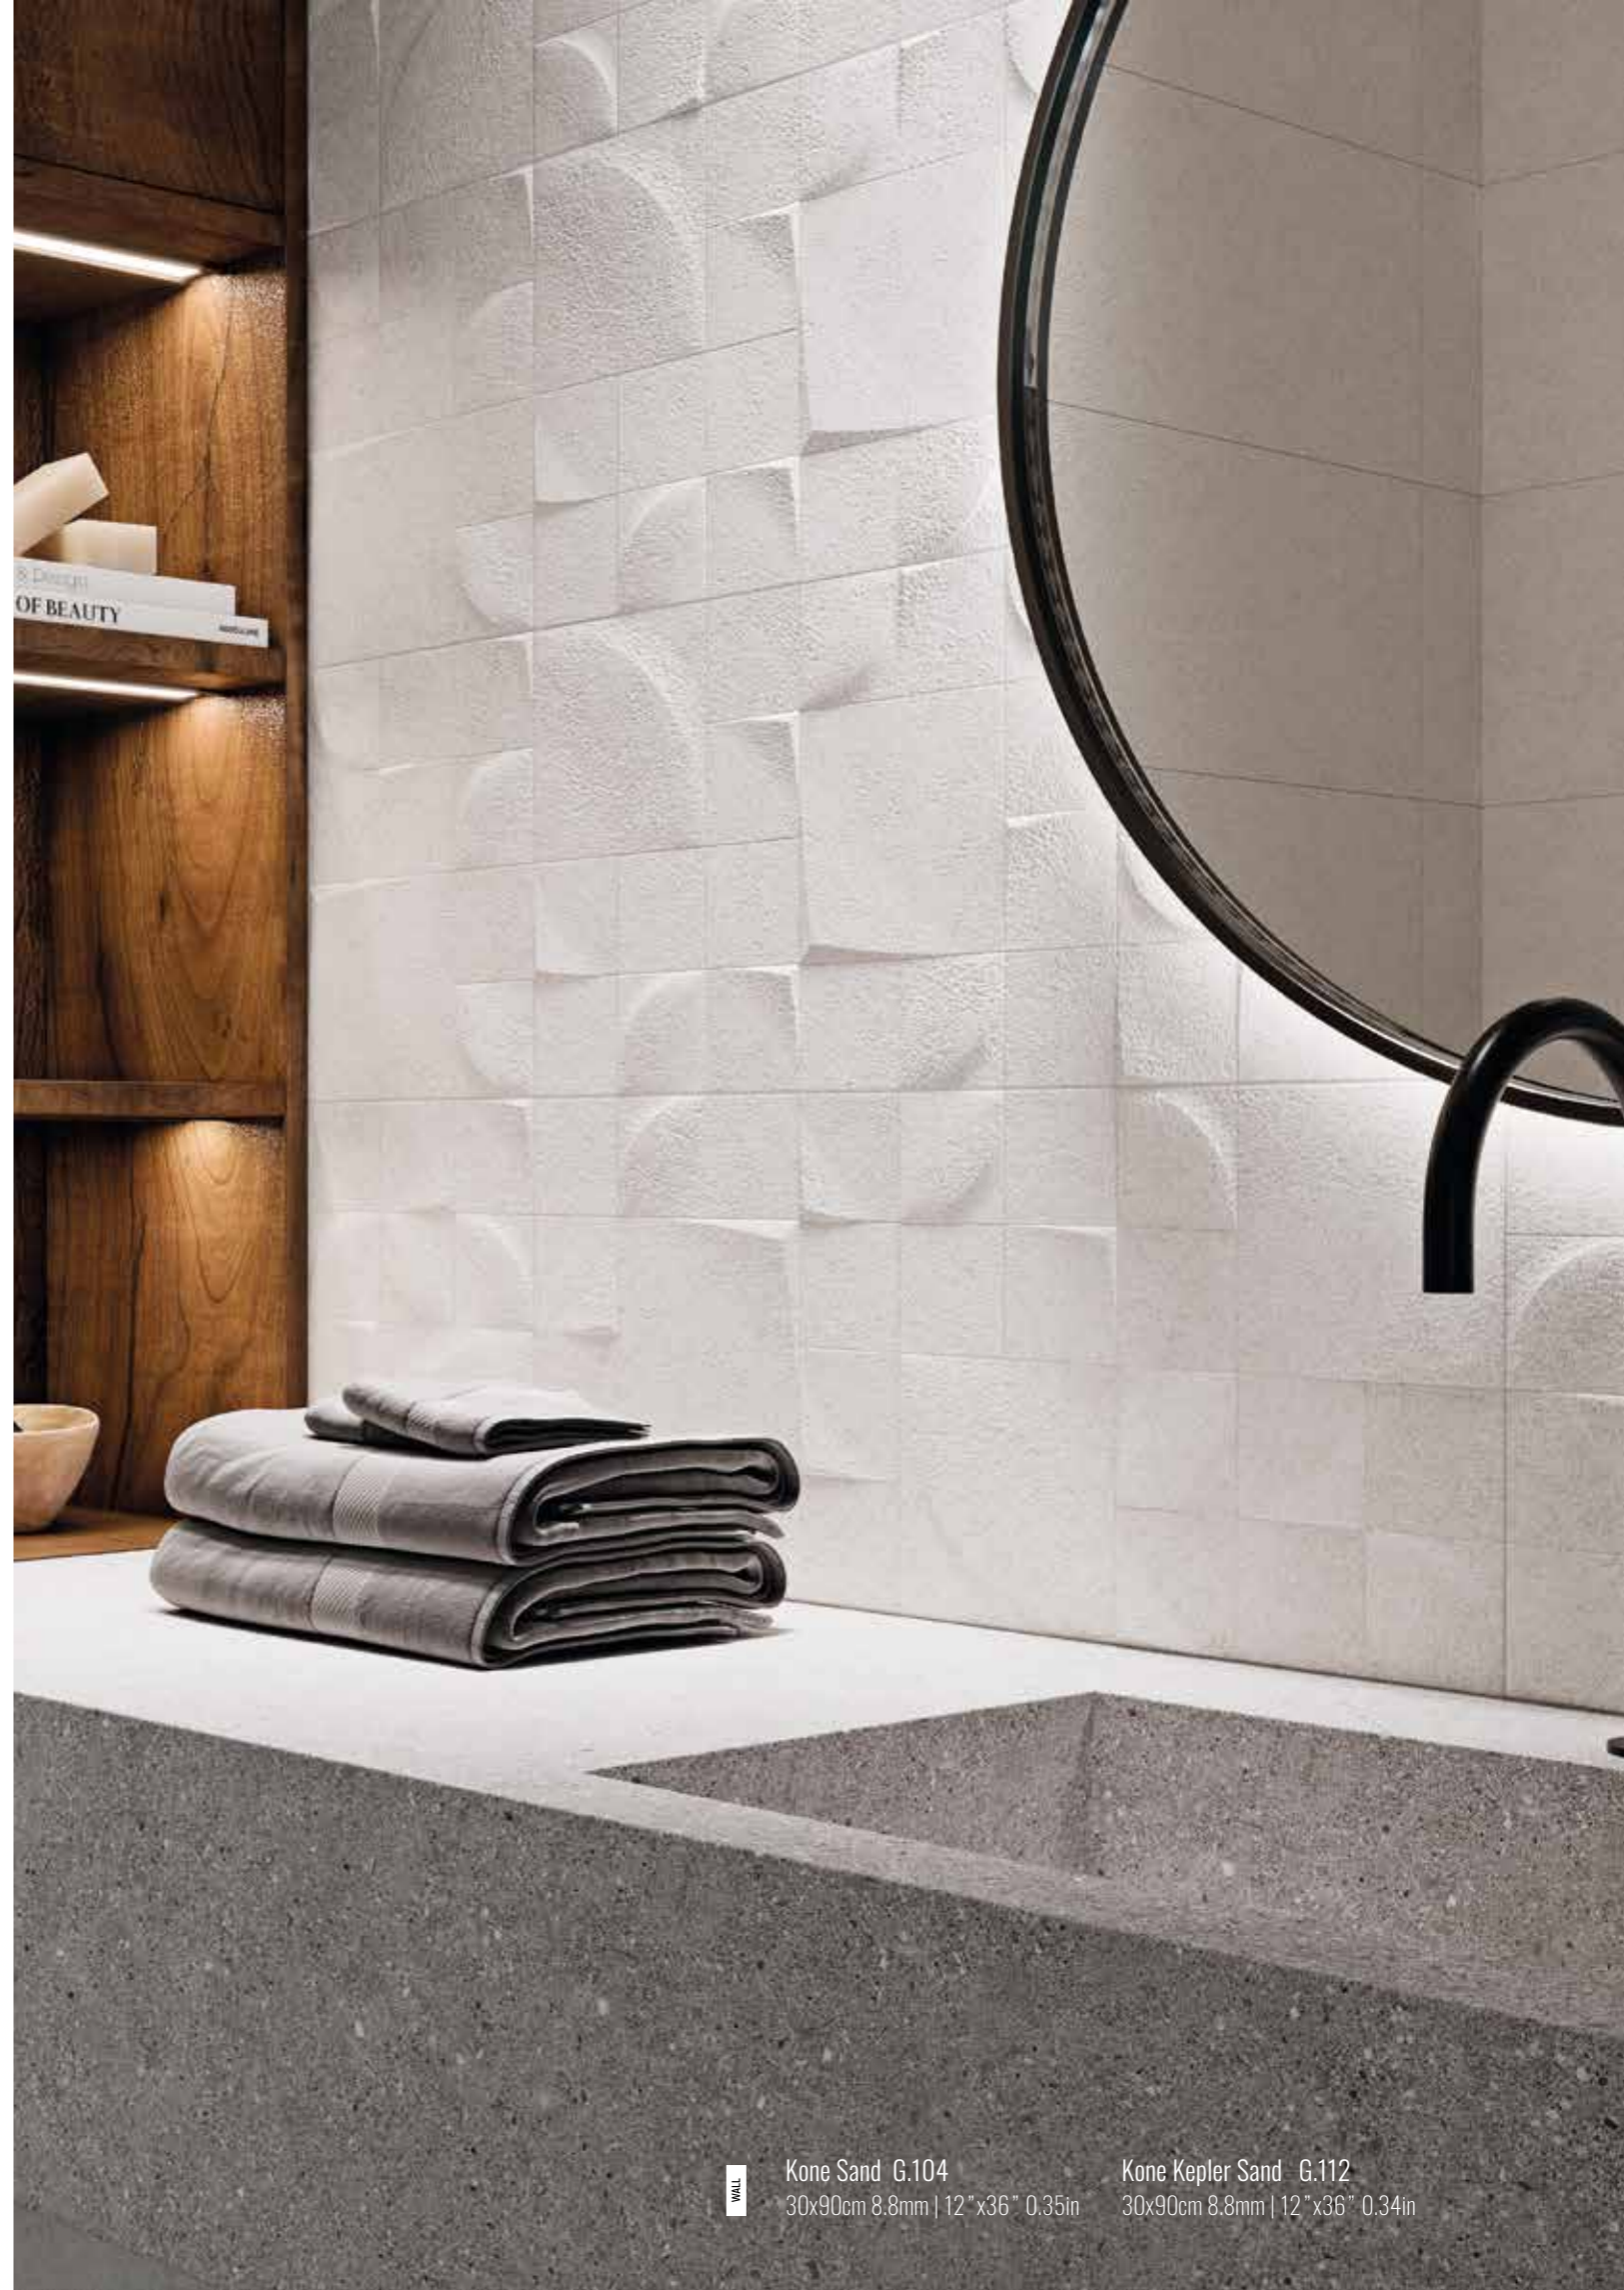

Kone Sand G.104
30x90cm 8.8mm | 12"x36" 0.35in

Kone Kepler Sand G.112
30x90cm 8.8mm | 12"x36" 0.34in