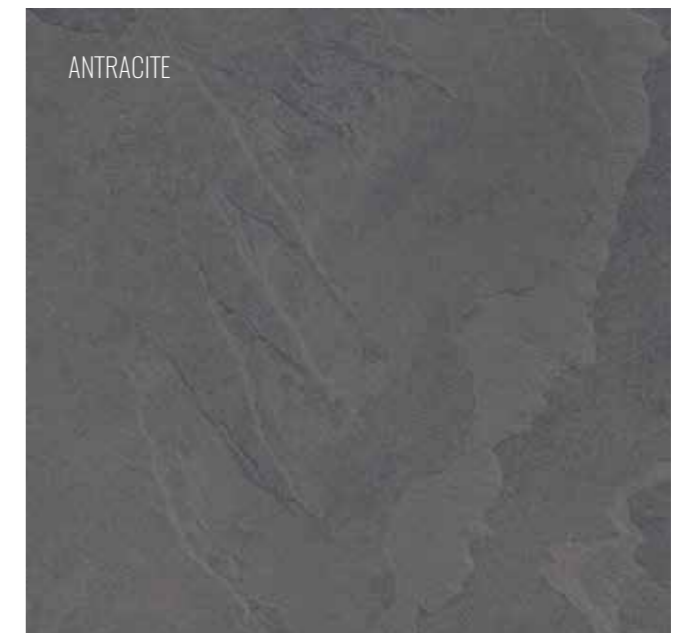

### HEXÁGONO · HEXAGON

Hexágono Overland  
**SP2051**

30x30 | 12"x12"

Disponible en todos los colores  
Available in all colours

SAND

PEARL

GREIGE

ANTRACITE