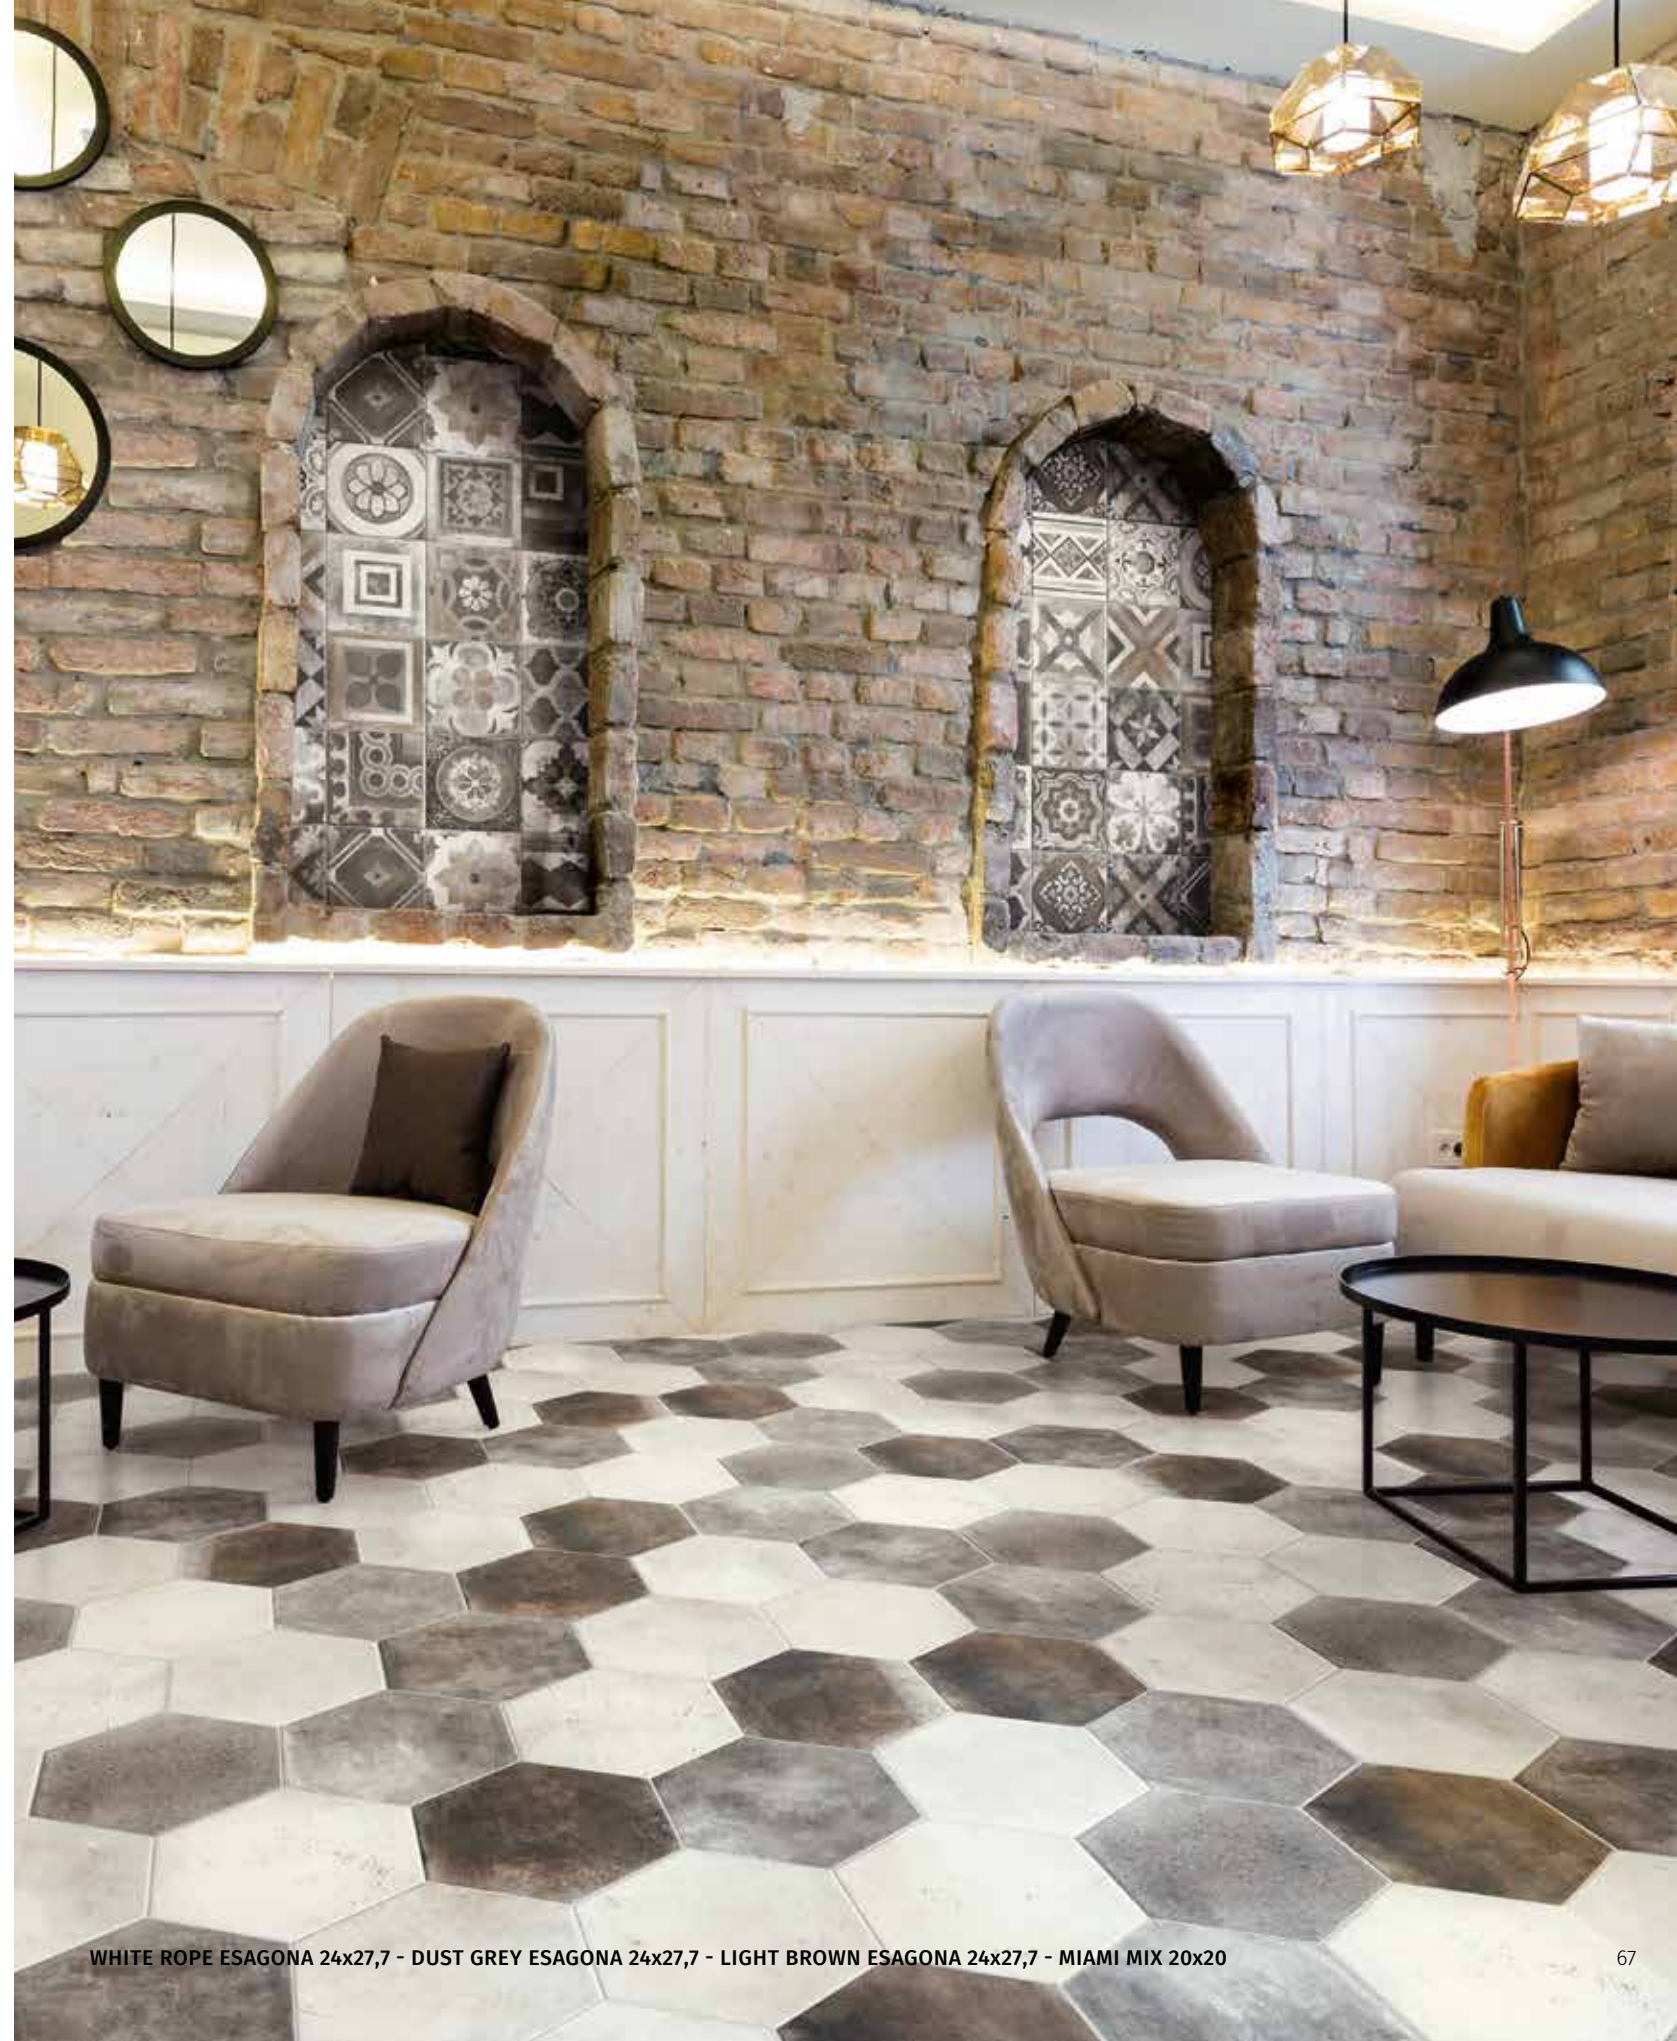

WHITE ROPE 20x20 - LIGHT BROWN 20x20, 10x20 - MIAMI MIX 20x20 - ELEMENTO AD "L" LIGHT BROWN 10x4x15

WHITE ROPE 20x20 - DUST GREY 20x20 - PITCH BLACK 20x20 - LIGHT BROWN 20x20 - LINCOLN ROAD 20x20

WHITE ROPE ESAGONA 24x27,7 - FLORIDA GREY S/6 ESAGONA 24x27,7