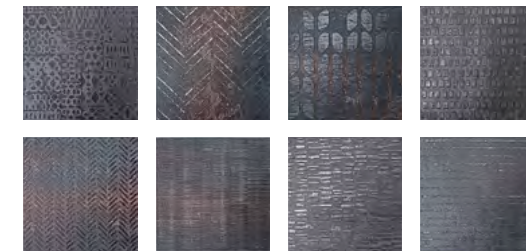

Decori . Decors . Décors . Dekore . Декоры

1062873 Lamiera Mix Nero S/8
25x25 . 10"x10" rett ● B26