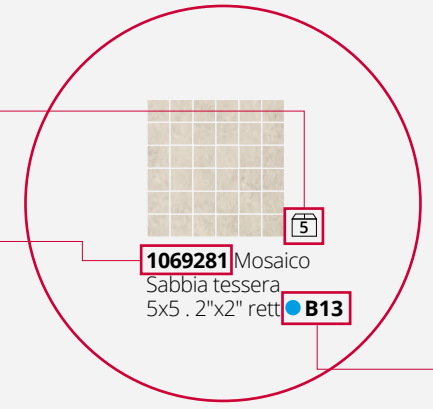

FASCE PREZZO
Price ranges
Grupes des prix
Preisgruppen
Ценовые сегменты

PREZZO AL m²
Price x sqm
Prix / m²
Preis x qm
Цена за квадратный метр

PREZZO AL m LINEARE
Price per linear metre
Prix au m linéaire
Preis pro Laufmeter
Цена за погонный м

PREZZO AL PEZZO
Price per piece
Prix a l'unité
Preis pro Stück
Цена за штуку

SPESORE
Thickness
Épaisseur
Stärke
Толщина

SCIVOLISITÀ
Skid
Glissement
Frottement
Скользкость

VARIAZIONI DI TONO
Shade variations
Variations de nuance
Tonvariationen
Стонализированная

FINITURE
SURFACE FINISHES
FINITIONS
OBERFLÄCHENFINISHS
ОТДЕЛКИ

NAT
Naturale - Matt Finish - Naturel
Natur - Натуральная

RETT
 Rettificato - Rectified - Rectifié
 Kalibriert - Ретицированная

LAPP-RETT
 Lappato Rettificato - Honed Rectified
 Semi-poli Rectifié - Teilpoliert Kalibriert
 Шлифованная ретицированная

LUX-RETT
 Levigato Rettificato - Polished Rectified
 Poli Rectifié - Poliert Kalibriert
 Полированная ретицированная

PAVIMENTO
Floor tiles
Sols
Bodenfliesen
Пол

RIVESTIMENTO
Wall tiles
Murs
Wandfliesen
Отделка

INGELIVO
Frost proof
Résistant au gel
Frostsicher
Мороустойчивая