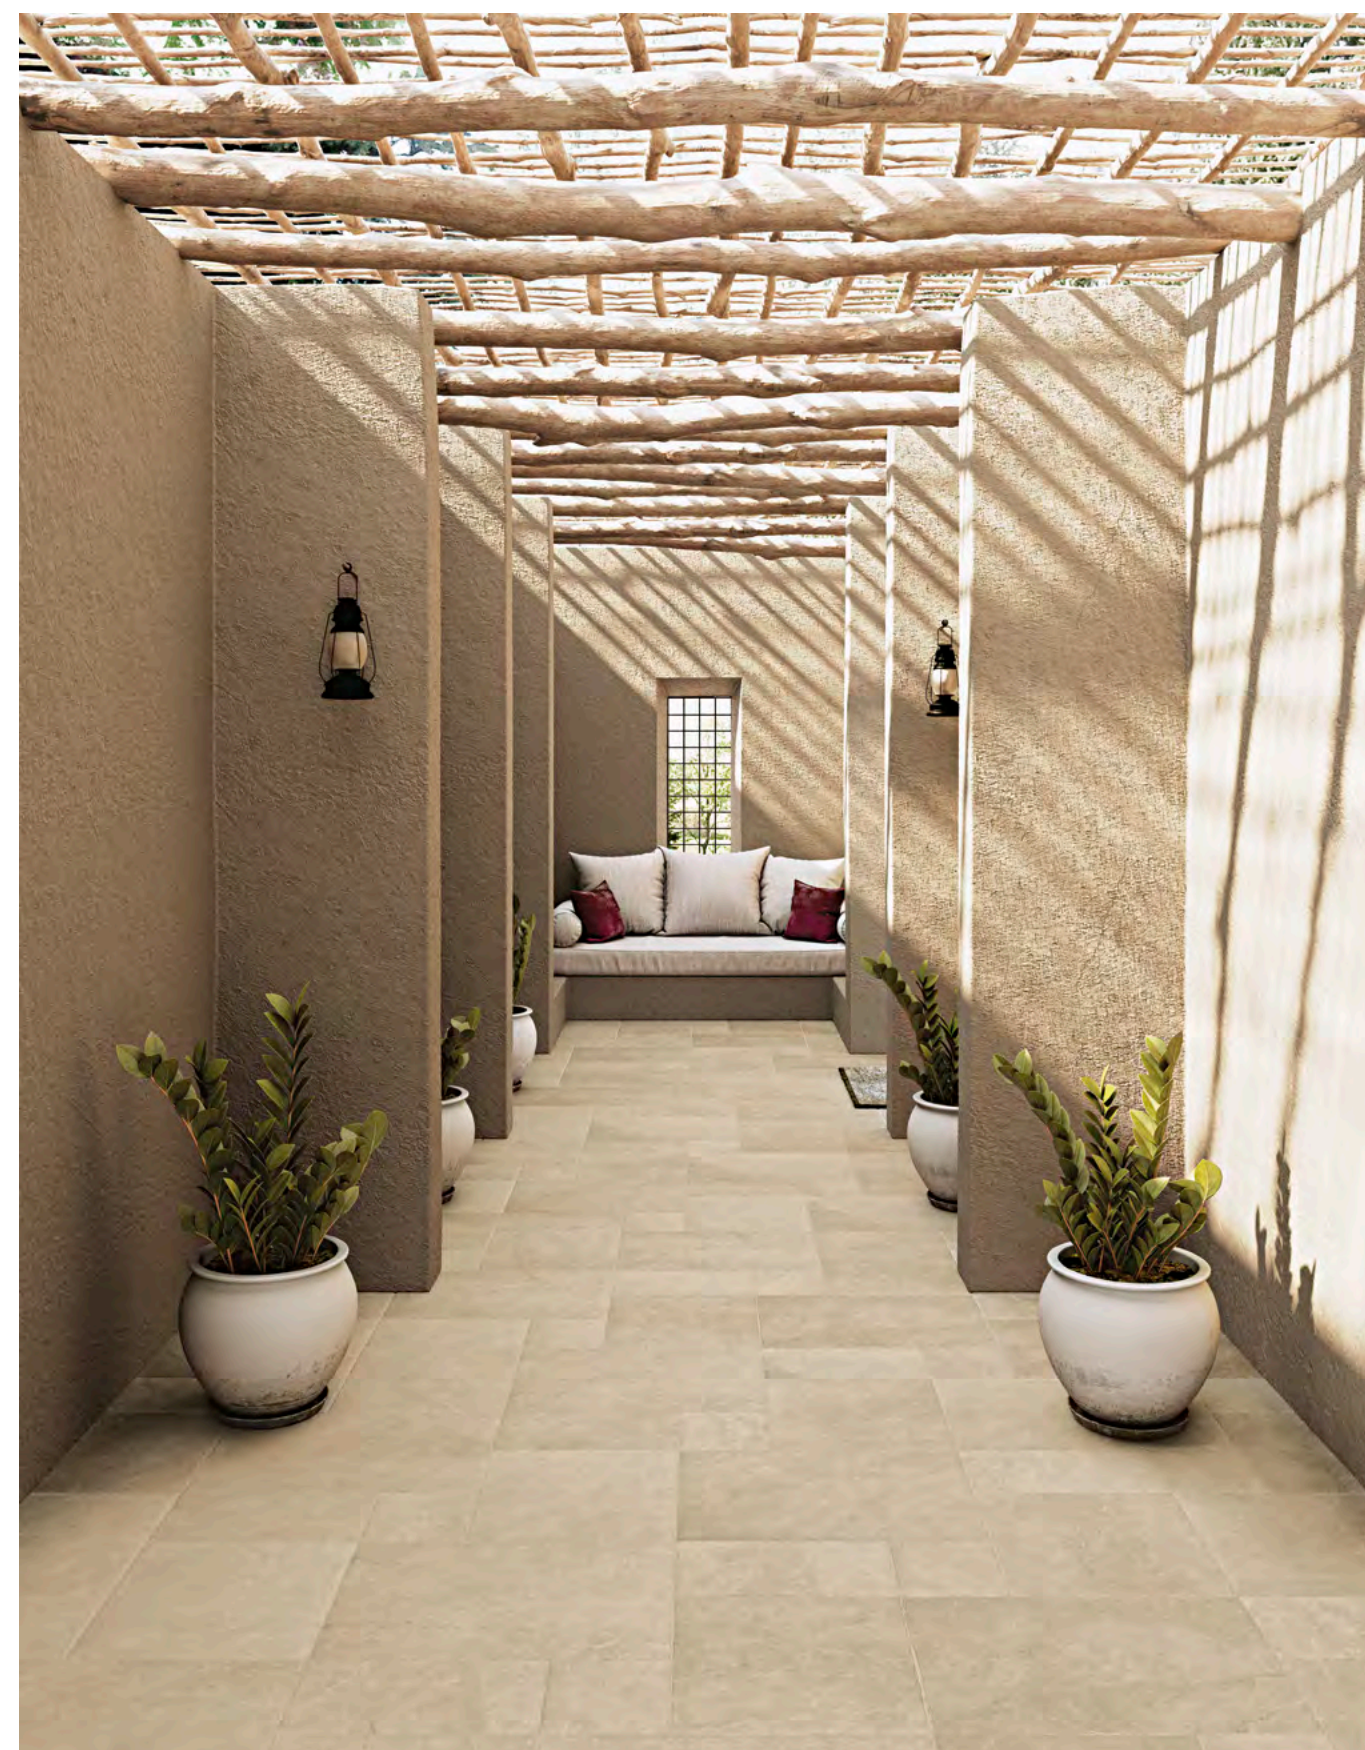

# MAGISTRA

102

103

Fior di Bosco 80x180 . 32"x72" lux-rett

Fior di Bosco 40x40 . 16"x16" / Wall05 Mahori 60x120 . 24"x48" rett (collezione Showall, pag. 220)

Cappuccino 80x180 . 32"x72" lux-rett / Marquinia 50x100 . 20"x40" lux-rett