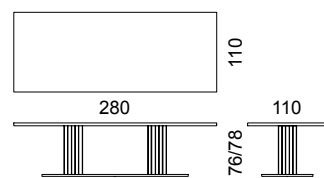

DOUGLAS
TAVOLO / TABLE
pag. 198, 201, 202, 204