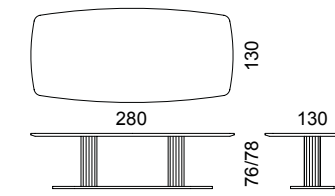

DOUGLAS SUITE
TAVOLO / TABLE
pag. 186, 188