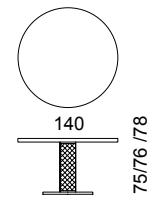

ADLER ROUND
TAVOLO / TABLE
pag. 103, 328