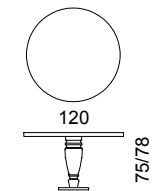

EVER ROUND
TAVOLO / TABLE
pag. 366