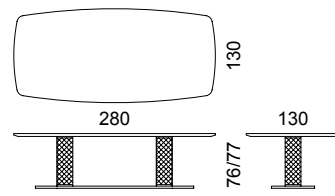

TAVOLI / TABLES

ADLER
TAVOLO / TABLE
pag. 150, 152