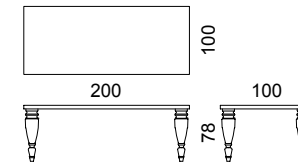

EVER
TAVOLO / TABLE