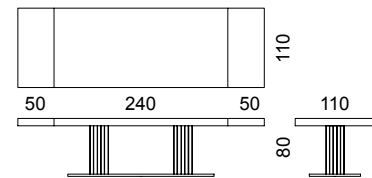

DOUGLAS
TAVOLO ALLUNGABILE / EXTENSIBLE TABLE