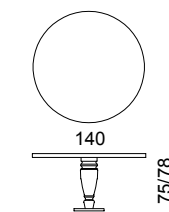

EVER ROUND
TAVOLO / TABLE