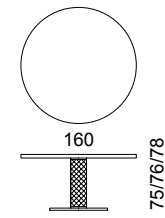

ADLER ROUND
TAVOLO / TABLE
pag. 330, 368