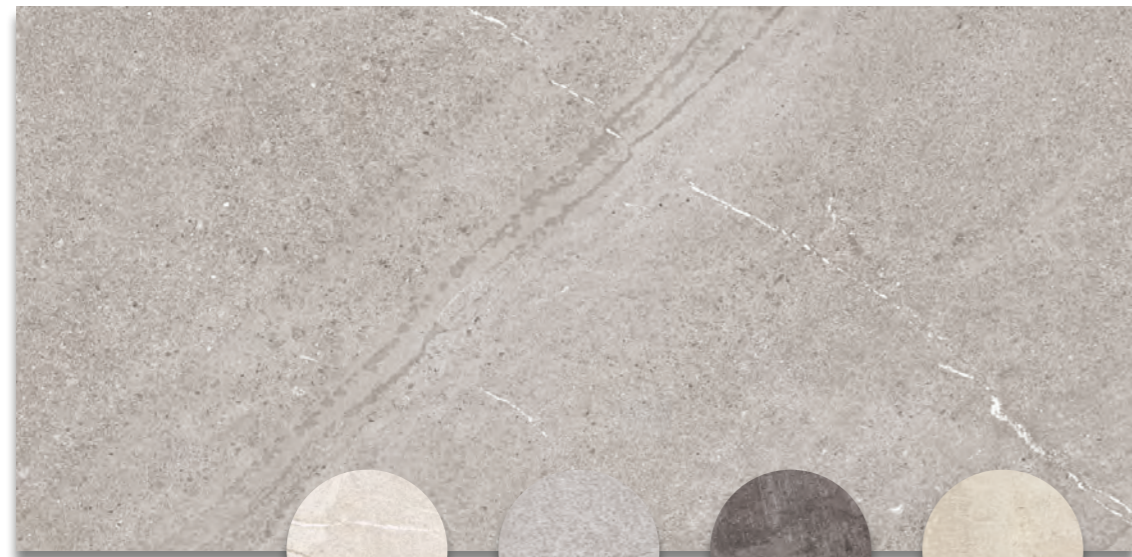

Sunstone

COLOURED BODY PORCELAIN FLOOR TILES / PAVIMENTO PORCELÁNICO COLOREADO
REVÊTEMENT DE SOL GRES CÉRAME COLORÉ / BODENBELAG AUS DURCHGEFÄRBTEN FEINSTEINZEUG

free stone

Natural Class 1 / R9 / A+B
Antislip Class 3 / R11 / A+B+C

SUNSTONE
60 X 120 RECT.

SUNSTONE ICE
60 X 120 RECT.

SUNSTONE GREY
60 X 120 RECT.

SUNSTONE BASALT
60 X 120 RECT.

SUNSTONE SAND
60 X 120 RECT.