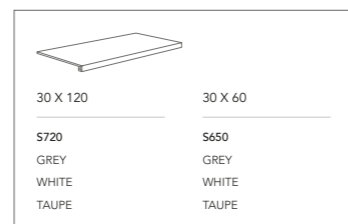

SPECIAL PIECES _ PIEZAS ESPECIALES

ROUNDED EDGE SKIRTING RODAPIÉ ROMO

STEP PELDAÑO

DOUBLE STEP PELDAÑO DOBLE

DOUBLE STEP ANGLE PELDAÑO ÁNGULO DOBLE

PACKING DATA _ DATOS DE EMBALAJE

PACKING LIST

artículo - item	formato - size	pz/cj - pc/box	m²/cj - sqm/box	kg/cj - kg/box	cj/epl - box/epl	m²/epl - sqm/epl	kg/epl - kg/epl	pav-rev
BASE / XTREM	60 X 120	2	1,44	36,52	27	38,88	1009	PAV
RODAPIÉ	8 X 60	10	0,48	11,30	80	38,40	927	PAV
PELDAÑO	30 X 120	3	1,08	26,36	20	21,60	520	PAV
PELDAÑO	30 X 60		PLEASE ASK FOR INFORMATION / CONSULTE INFORMACIÓN					PAV
PELDAÑO DOBLE	30 X 120	3	1,08	29,38	20	21,60	608	PAV
PELDAÑO DOBLE	30 X 60		PLEASE ASK FOR INFORMATION / CONSULTE INFORMACIÓN					PAV
PELDAÑO ÁNGULO DOBLE	30 X 120	3	1,08	29,38	20	21,60	580	PAV
PELDAÑO ÁNGULO DOBLE	30 X 60		PLEASE ASK FOR INFORMATION / CONSULTE INFORMACIÓN					PAV