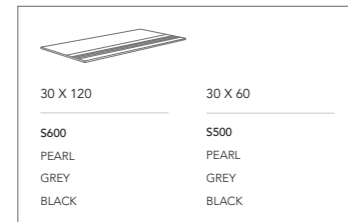

TECHNICAL CHARACTERISTICS _ CARACTERÍSTICAS TÉCNICAS

SPECIAL PIECES _ PIEZAS ESPECIALES

ROUNDED EDGE SKIRTING RODAPIÉ ROMO

STEP PELDAÑO

DOUBLE STEP PELDAÑO DOBLE

DOUBLE STEP ANGLE PELDAÑO ÁNGULO DOBLE

PACKING DATA _ DATOS DE EMBALAJE