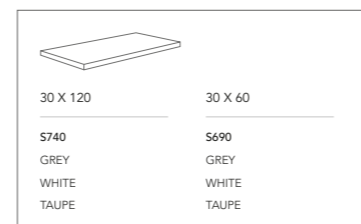

SPECIAL PIECES _ PIEZAS ESPECIALES

ROUNDED EDGE SKIRTING RODAPIÉ ROMO

STEP PELDAÑO

DOUBLE STEP PELDAÑO DOBLE

DOUBLE STEP ANGLE PELDAÑO ÁNGULO DOBLE

PACKING DATA _ DATOS DE EMBALAJE

PACKING LIST

artículo - item	formato - size	pz/cj - pc/box	m²/cj - sqm/box	kg/cj - kg/box	cj/epl - box/epl	m²/epl - sqm/epl	kg/epl - kg/epl	pav-rev
BASE / XTREM	60 X 120	2	1,44	36,52	27	38,88	1009	PAV
RODAPIÉ	8 X 60	10	0,48	11,30	80	38,40	927	PAV
PELDAÑO	30 X 120	3	1,08	26,36	20	21,60	520	PAV
PELDAÑO	30 X 60		PLEASE ASK FOR INFORMATION / CONSULTE INFORMACIÓN					PAV
PELDAÑO DOBLE	30 X 120	3	1,08	29,38	20	21,60	608	PAV
PELDAÑO DOBLE	30 X 60		PLEASE ASK FOR INFORMATION / CONSULTE INFORMACIÓN					PAV
PELDAÑO ÁNGULO DOBLE	30 X 120	3	1,08	29,38	20	21,60	580	PAV
PELDAÑO ÁNGULO DOBLE	30 X 60		PLEASE ASK FOR INFORMATION / CONSULTE INFORMACIÓN					PAV