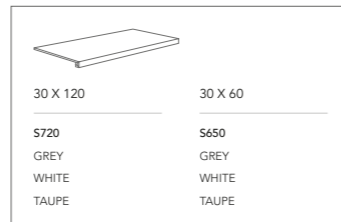

RUGGINE

TECHNICAL CHARACTERISTICS _ CARACTERÍSTICAS TÉCNICAS

SPECIAL PIECES _ PIEZAS ESPECIALES

ROUNDED EDGE SKIRTING
RODAPIÉ ROMO

STEP
PELDAÑO

DOUBLE STEP
PELDAÑO DOBLE

DOUBLE STEP ANGLE
PELDAÑO ÁNGULO DOBLE