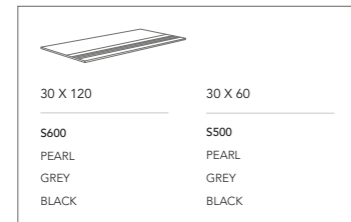

TITANIUM

TECHNICAL CHARACTERISTICS _ CARACTERÍSTICAS TÉCNICAS

SPECIAL PIECES _ PIEZAS ESPECIALES

ROUNDED EDGE SKIRTING RODAPIÉ ROMO

STEP PELDAÑO

DOUBLE STEP PELDAÑO DOBLE

DOUBLE STEP ANGLE PELDAÑO ÁNGULO DOBLE