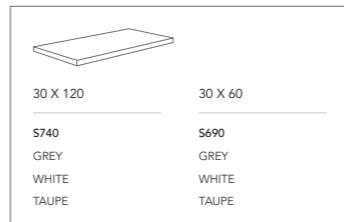

RUGGINE

TECHNICAL CHARACTERISTICS _ CARACTERÍSTICAS TÉCNICAS

SPECIAL PIECES _ PIEZAS ESPECIALES

ROUNDED EDGE SKIRTING
RODAPIÉ ROMO

STEP
PELDAÑO

DOUBLE STEP
PELDAÑO DOBLE

DOUBLE STEP ANGLE
PELDAÑO ÁNGULO DOBLE