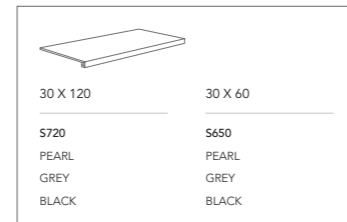

TECHNICAL CHARACTERISTICS _ CARACTERÍSTICAS TÉCNICAS

SPECIAL PIECES _ PIEZAS ESPECIALES

ROUNDED EDGE SKIRTING RODAPIÉ ROMO

STEP PELDAÑO

DOUBLE STEP PELDAÑO DOBLE

DOUBLE STEP ANGLE PELDAÑO ÁNGULO DOBLE

PACKING DATA _ DATOS DE EMBALAJE