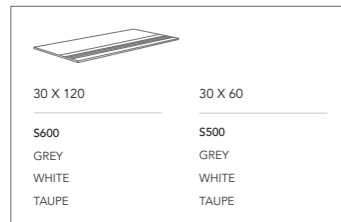

RUGGINE

TECHNICAL CHARACTERISTICS _ CARACTERÍSTICAS TÉCNICAS

SPECIAL PIECES _ PIEZAS ESPECIALES

ROUNDED EDGE SKIRTING
RODAPIÉ ROMO

STEP
PELDAÑO

DOUBLE STEP
PELDAÑO DOBLE

DOUBLE STEP ANGLE
PELDAÑO ÁNGULO DOBLE