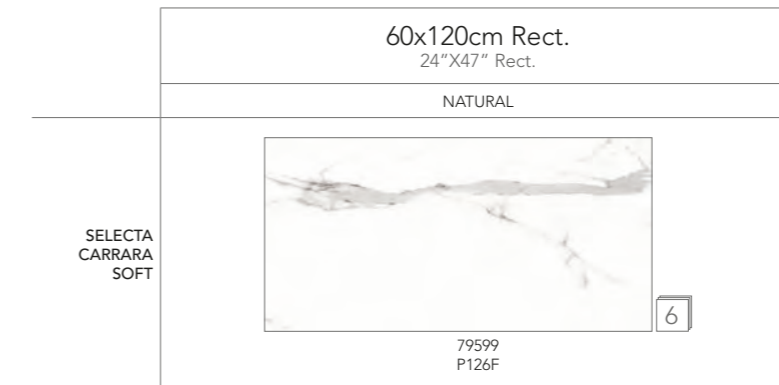

STEP
PELDAÑO

DOUBLE STEP
PELDAÑO DOBLE

DOUBLE STEP ANGLE
PELDAÑO ÁNGULO DOBLE

TILE CHARACTERISTICS _ CARACTERÍSTICAS DE LOS AZULEJOS

PACKING DATA _ DATOS DE EMBALAJE

PACKING LIST

artículo - item	formato - size	pz/cj - pc/box	m²/cj - sqm/box	kg/cj - kg/box	cj/epl - box/epl	m²/epl - sqm/epl	kg/epl - kg/epl	pav-rev
BASE / DECOR MERIDIAN	60 X 120	2	1,44	36,52	27	38,88	1009	PAV
RODAPIÉ	8 X 60	10	0,48	11,30	80	38,40	927	PAV
PELDAÑO	30 X 120	3	1,08	26,36	20	21,60	520	PAV
PELDAÑO DOBLE	30 X 120	3	1,08	29,38	20	21,60	608	PAV
PELDAÑO ÁNGULO DOBLE	30 X 120	3	1,08	29,38	20	21,60	580	PAV