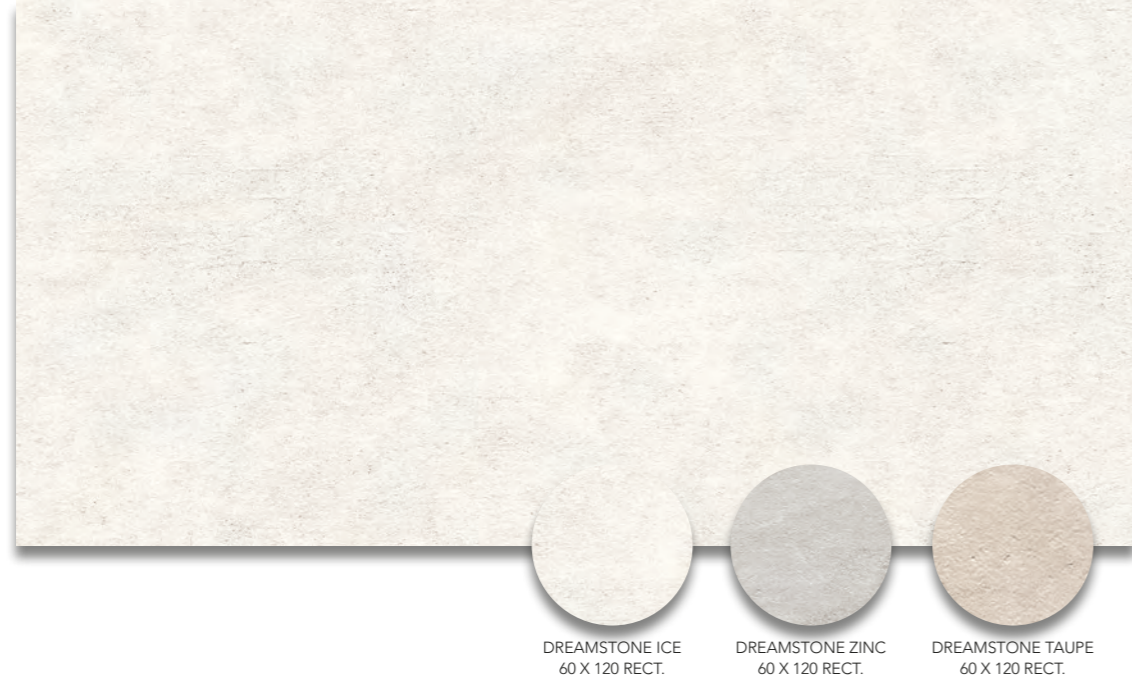

DREAMSTONE

COLOURED BODY PORCELAIN FLOOR TILES / PAVIMENTO PORCELÁNICO COLOREADO
REVÊTEMENT DE SOL GRES CÉRAME COLORÉ / BODENBELAG AUS DURCHGEFÄRBTEN FEINSTEINZEUG

from the nature itself

EASY CLEANING
FACIL LIMPIEZA

P 5

Natural Class 2 / R10

DREAMSTONE
60 X 120 RECT.