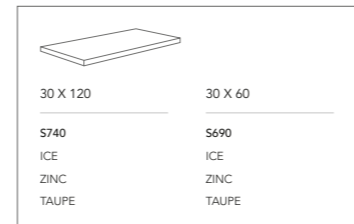

ROUNDED EDGE SKIRTING RODAPIÉ ROMO

STEP PELDAÑO

DOUBLE STEP PELDAÑO DOBLE

DOUBLE STEP ANGLE PELDAÑO ÁNGULO DOBLE

PACKING DATA _ DATOS DE EMBALAJE

PACKING LIST

artículo - item	formato - size	pz/cj - pc/box	m²/cj - sqm/box	kg/cj - kg/box	cj/epl - box/epl	m²/epl - sqm/epl	kg/epl - kg/epl	pav-rev
BASE	60 X 120	2	1,44	36,52	27	38,88	1009	PAV
RODAPIÉ	8 X 60	10	0,48	11,30	80	38,40	927	PAV
PELDAÑO	30 X 120	3	1,08	26,36	20	21,60	520	PAV
PELDAÑO	30 X 60							PAV
PELDAÑO DOBLE	30 X 120	3	1,08	29,38	20	21,60	608	PAV
PELDAÑO DOBLE	30 X 60							PAV
PELDAÑO ÁNGULO DOBLE	30 X 120	3	1,08	29,38	20	21,60	580	PAV
PELDAÑO ÁNGULO DOBLE	30 X 60							PAV

TILE CHARACTERISTICS _ CARACTERÍSTICAS DE LOS AZULEJOS

	60x120cm Rect. 24"x47" Rect.	
	BASE	SPIKE
DREAMSTONE ICE	 6 80524 P126D CLASE 2 / R10	 6 80559 P126E
DREAMSTONE ZINC	 6 80526 P126D CLASE 2 / R10	 6 80561 P126E
DREAMSTONE TAUPE	 6 80525 P126D CLASE 2 / R10	 6 80560 P126E