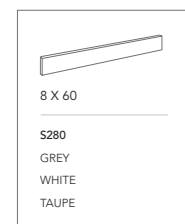

SPECIAL PIECES _ PIEZAS ESPECIALES

ROUNDED EDGE SKIRTING RODAPIÉ ROMO

STEP PELDAÑO

DOUBLE STEP PELDAÑO DOBLE

DOUBLE STEP ANGLE PELDAÑO ÁNGULO DOBLE

PACKING DATA _ DATOS DE EMBALAJE

PACKING LIST

artículo - item	formato - size	pz/cj - pc/box	m²/cj - sqm/box	kg/cj - kg/box	cj/epl - box/epl	m²/epl - sqm/epl	kg/epl - kg/epl	pav-rev
BASE / XTREM	60 X 120	2	1,44	36,52	27	38,88	1009	PAV
RODAPIÉ	8 X 60	10	0,48	11,30	80	38,40	927	PAV
PELDAÑO	30 X 120	3	1,08	26,36	20	21,60	520	PAV
PELDAÑO	30 X 60		PLEASE ASK FOR INFORMATION / CONSULTE INFORMACIÓN					PAV
PELDAÑO DOBLE	30 X 120	3	1,08	29,38	20	21,60	608	PAV
PELDAÑO DOBLE	30 X 60		PLEASE ASK FOR INFORMATION / CONSULTE INFORMACIÓN					PAV
PELDAÑO ÁNGULO DOBLE	30 X 120	3	1,08	29,38	20	21,60	580	PAV
PELDAÑO ÁNGULO DOBLE	30 X 60		PLEASE ASK FOR INFORMATION / CONSULTE INFORMACIÓN					PAV