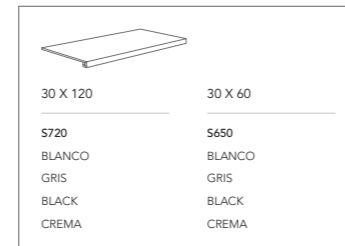

FLOOR TILES: TERRANOVA BLANCO 60X120 RECT.

Terranova

TECHNICAL CHARACTERISTICS _ CARACTERÍSTICAS TÉCNICAS

SPECIAL PIECES _ PIEZAS ESPECIALES

ROUNDED EDGE SKIRTING
RODAPÍE ROMO

STEP
PELDAÑO

DOUBLE STEP
PELDAÑO DOBLE