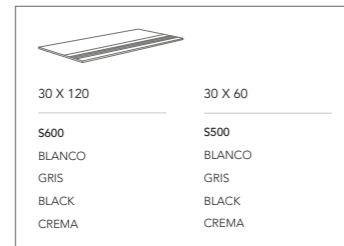

FLOOR TILES: TERRANOVA BLANCO 60X120 RECT.

Terranova

TECHNICAL CHARACTERISTICS _ CARACTERÍSTICAS TÉCNICAS

SPECIAL PIECES _ PIEZAS ESPECIALES

ROUNDED EDGE SKIRTING
RODAPÍE ROMO

STEP
PELDAÑO

DOUBLE STEP
PELDAÑO DOBLE