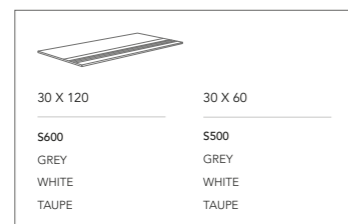

SPECIAL PIECES _ PIEZAS ESPECIALES

ROUNDED EDGE SKIRTING RODAPIÉ ROMO

STEP PELDAÑO

DOUBLE STEP PELDAÑO DOBLE

DOUBLE STEP ANGLE PELDAÑO ÁNGULO DOBLE

PACKING DATA _ DATOS DE EMBALAJE

PACKING LIST

artículo - item	formato - size	pz/cj - pc/box	m²/cj - sqm/box	kg/cj - kg/box	cj/epl - box/epl	m²/epl - sqm/epl	kg/epl - kg/epl	pav-rev
BASE / XTREM	60 X 120	2	1,44	36,52	27	38,88	1009	PAV
RODAPIÉ	8 X 60	10	0,48	11,30	80	38,40	927	PAV
PELDAÑO	30 X 120	3	1,08	26,36	20	21,60	520	PAV
PELDAÑO	30 X 60		PLEASE ASK FOR INFORMATION / CONSULTE INFORMACIÓN					PAV
PELDAÑO DOBLE	30 X 120	3	1,08	29,38	20	21,60	608	PAV
PELDAÑO DOBLE	30 X 60		PLEASE ASK FOR INFORMATION / CONSULTE INFORMACIÓN					PAV
PELDAÑO ÁNGULO DOBLE	30 X 120	3	1,08	29,38	20	21,60	580	PAV
PELDAÑO ÁNGULO DOBLE	30 X 60		PLEASE ASK FOR INFORMATION / CONSULTE INFORMACIÓN					PAV