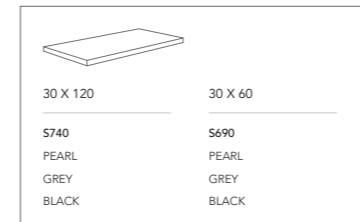

TECHNICAL CHARACTERISTICS _ CARACTERÍSTICAS TÉCNICAS

SPECIAL PIECES _ PIEZAS ESPECIALES

ROUNDED EDGE SKIRTING RODAPIÉ ROMO

STEP PELDAÑO

DOUBLE STEP PELDAÑO DOBLE

DOUBLE STEP ANGLE PELDAÑO ÁNGULO DOBLE

PACKING DATA _ DATOS DE EMBALAJE