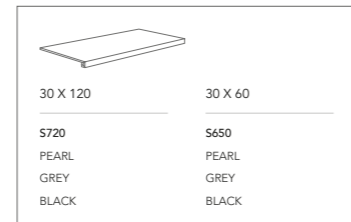

TITANIUM

TECHNICAL CHARACTERISTICS _ CARACTERÍSTICAS TÉCNICAS

SPECIAL PIECES _ PIEZAS ESPECIALES

ROUNDED EDGE SKIRTING RODAPIÉ ROMO

STEP PELDAÑO

DOUBLE STEP PELDAÑO DOBLE

DOUBLE STEP ANGLE PELDAÑO ÁNGULO DOBLE