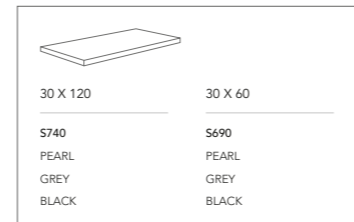

TITANIUM

TECHNICAL CHARACTERISTICS _ CARACTERÍSTICAS TÉCNICAS

SPECIAL PIECES _ PIEZAS ESPECIALES

ROUNDED EDGE SKIRTING RODAPIÉ ROMO

STEP PELDAÑO

DOUBLE STEP PELDAÑO DOBLE

DOUBLE STEP ANGLE PELDAÑO ÁNGULO DOBLE