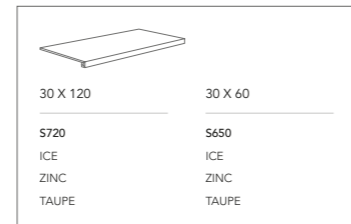

WALL TILES: SPIKE ZINC 60X120 RECT.
FLOOR TILES: DREAMSTONE ZINC 75X75 RECT. _ DREAMWOOD ZINC 20X120 RECT.

DREAMSTONE

TECHNICAL CHARACTERISTICS _ CARACTERÍSTICAS TÉCNICAS

SPECIAL PIECES _ PIEZAS ESPECIALES

ROUNDED EDGE SKIRTING RODAPIÉ ROMO

STEP PELDAÑO

DOUBLE STEP PELDAÑO DOBLE

DOUBLE STEP ANGLE PELDAÑO ÁNGULO DOBLE

PACKING DATA _ DATOS DE EMBALAJE

PACKING LIST

artículo - item	formato - size	pz/cj - pc/box	m²/cj - sqm/box	kg/cj - kg/box	cj/epl - box/epl	m²/epl - sqm/epl	kg/epl - kg/epl	pav-rev
BASE	60 X 120	2	1,44	36,52	27	38,88	1009	PAV
RODAPIÉ	8 X 60	10	0,48	11,30	80	38,40	927	PAV
PELDAÑO	30 X 120	3	1,08	26,36	20	21,60	520	PAV
PELDAÑO	30 X 60							PAV
PELDAÑO DOBLE	30 X 120	3	1,08	29,38	20	21,60	608	PAV
PELDAÑO DOBLE	30 X 60							PAV
PELDAÑO ÁNGULO DOBLE	30 X 120	3	1,08	29,38	20	21,60	580	PAV
PELDAÑO ÁNGULO DOBLE	30 X 60							PAV