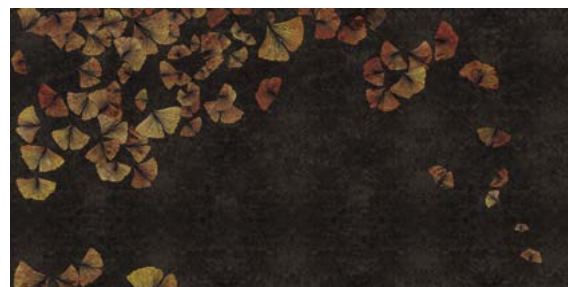

Eternal youth

GW 2020

Design

Inkiostro Bianco