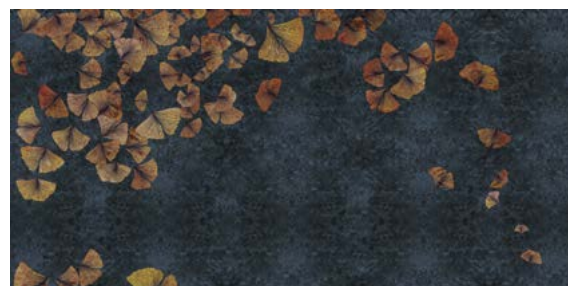

COD : INKBGIL2003

COD : INKBGIL2004