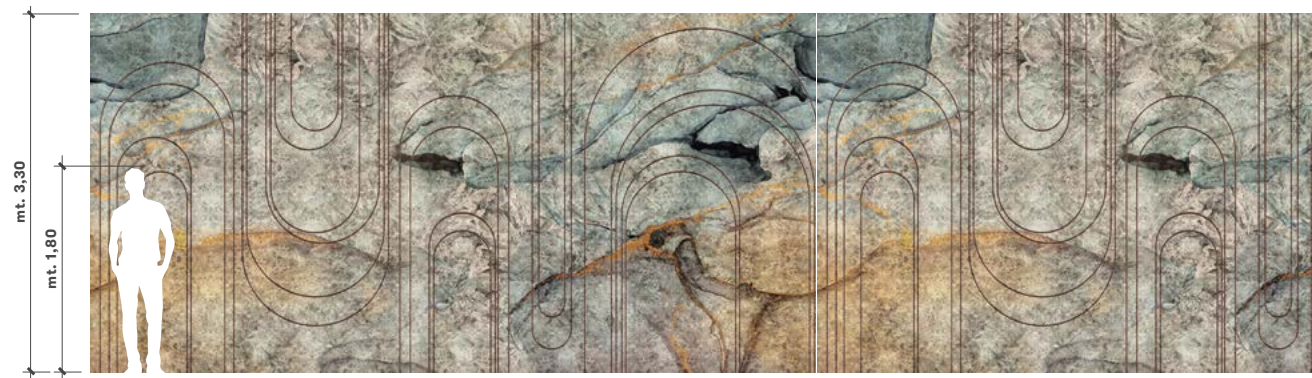

TECHNICAL SPECS

dimensioni / proporzioni

SIZE / PROPORTIONS

Le seguenti grafiche sono dimensionate su un rapporto di altezza pari a 3 metri. Le grafiche possono essere riproporzionate in base alle esigenze progettuali. Il ridimensionamento della grafica può causare l'alterazione della cromia e della risoluzione.

The following graphics are set on a height ratio of 3 meters. The graphics can be re-proportionated depending on your project and chosen design. Redimensioning the graphics may cause an alteration of the tones of colour and graphics resolution.