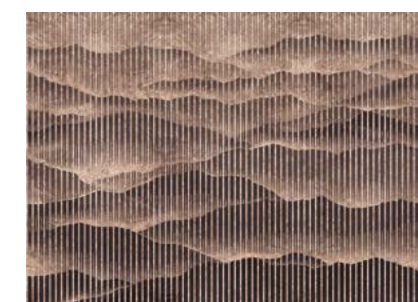

COD : INKQWMG-2002