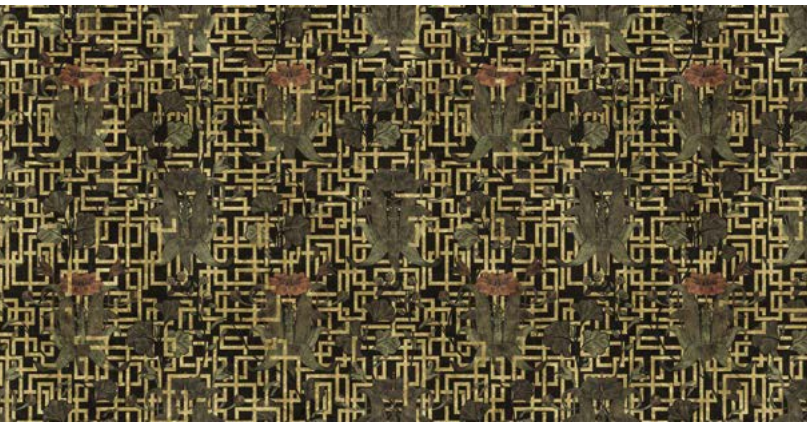

# Inferius

**GW 2020**  
Design  
**Inkiostro Bianco**

COD : INKSIID2001

COD : INKSIID2002

Nouveau

GW 2020

Design

Inkiostro Bianco