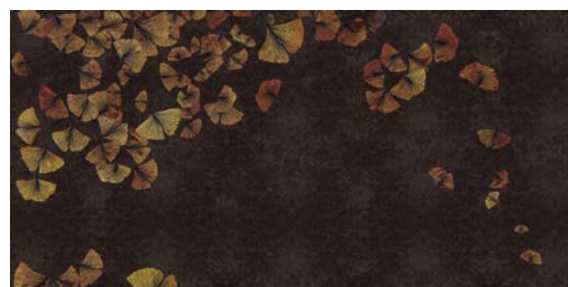

COD : INKBGIL2002