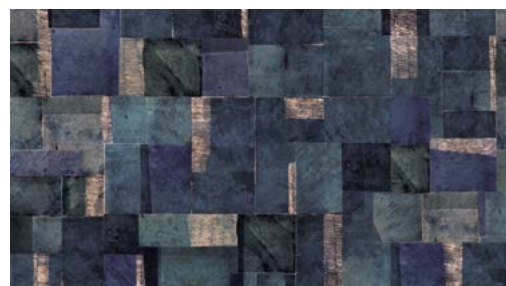

# Antilia

GW 2020

Design  
Studio Zero

COD : INKUAGF2001

COD : INKUAGF2002

COD : INKUAGF2003

COD : INKUAGF2004