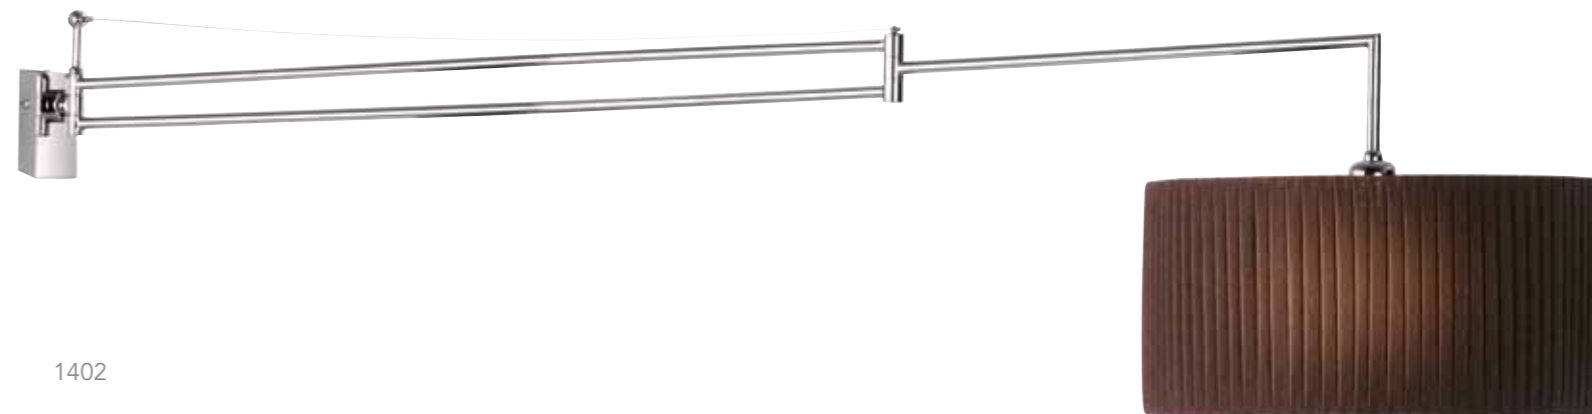

1404

1400

NETTUNO

Lampada in ottone con finitura cromo e paralume in tessuto.

Lamp in brass with chrome finish and fabric lamp shade.

1400 Lampada da terra orientabile con base verniciata
Steerable floor lamp with painted base
Lampada - Bulb 1x max 100w E27 - USA E26
cm H181 L40 P93 - cm H181 W40 D93 - H72" W16" D37"

1401 Lampada da parete con braccio estensibile e orientabile
Wall lamp with extensible and swinging arm
Lampada - Bulb 1x max 75w E27 - USA E26
cm H52 L40 P175 - cm H52 W40 D175 - H20" W16" D69"

1402 Lampada da parete orientabile con braccio a doppio snodo
Wall lamp with adjustable double swinging arm
Lampada - Bulb 1x max 100w E27 - USA E26
cm H41 L40 P177 massima estensione
cm H41 W40 D177 (max. extension)
H16" W16" D70" (max. extension)

1404 Lampada da terra - Floor lamp
Lampada - Bulb 1x max 100w E27 - USA E26
cm H175 L70 P40 - cm H1175 W70 D40 - H69" W27" D16"

1401

1402