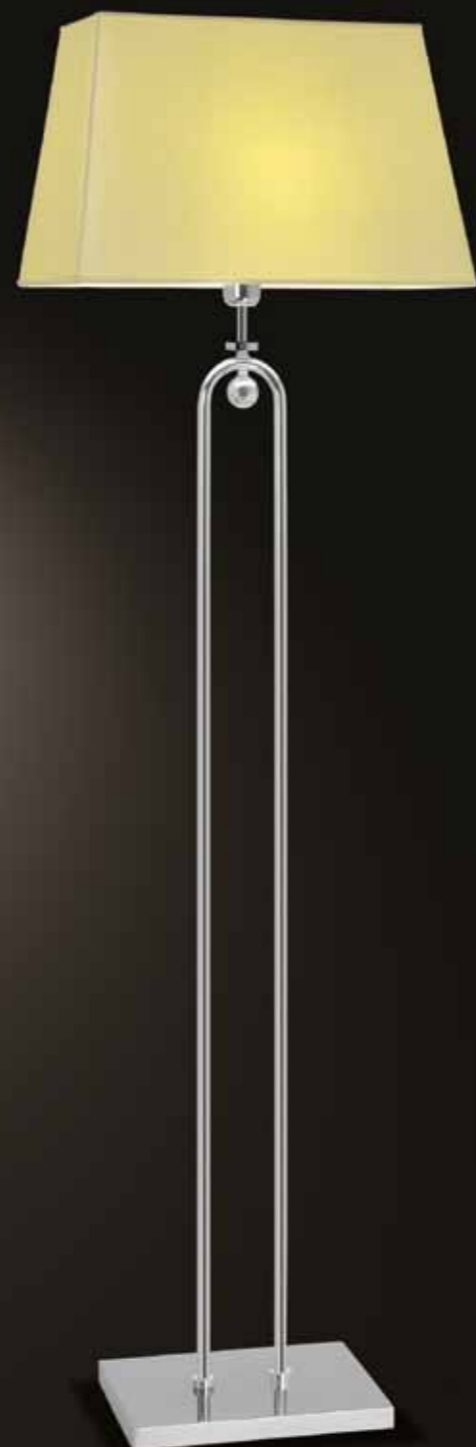

1930

1931

1932

VEGA

Lampada in metallo cromato e paralume in tessuto.
Lamp in chromed metal and fabric lamp shade.

1930 Lampada da terra - Floor lamp
Lampada - Bulb 1x max 100w E27 - USA E26
cm H174 L50 P25 - cm H174 W50 D25 - H68" W20" D10"

1931 Lampada da terra - Floor lamp
Lampada - Bulb 1x max 100w E27 - USA E26
cm H171 L50 P25 - cm H171 W50 D25 - H67" W20" D10"

1932 Lampada da terra - Floor lamp
Lampada - Bulb 1x max 75w E27 - USA E26
cm H150 L35 P60 - cm H1150 W35 D60 - H59" W14" D24"