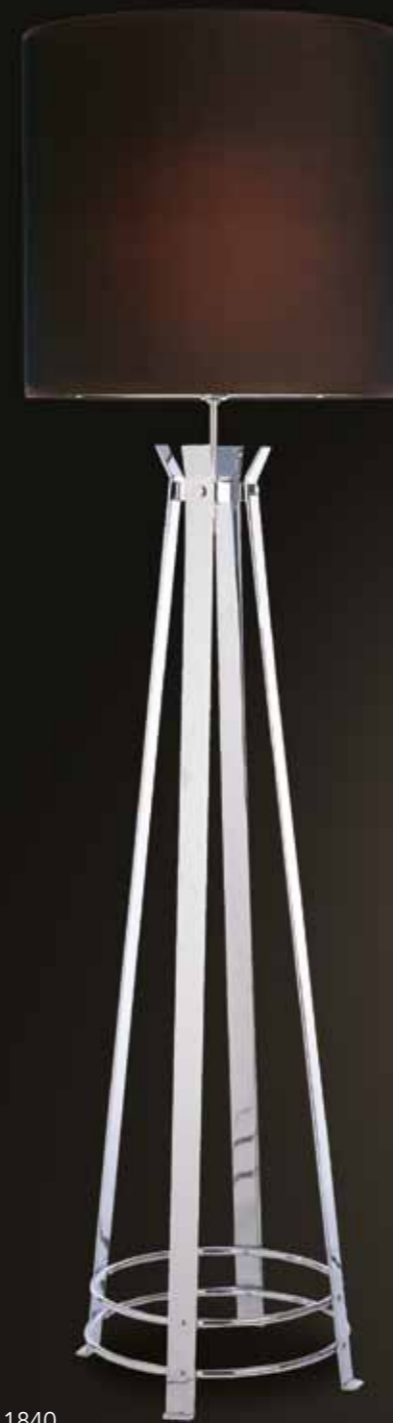

1840

1700

BRYAN

Lampada con finitura cromo e paralume in tessuto.

Lamp with chrome finish and fabric lamp shade.

1780 Lampada da terra in ottone - Floor brass lamp
Lampada - Bulb 1x max 100w E27 - USA E26
cm H175 L45 - cm H175 W45 - H69" W18"

1781 Lampada da terra in ottone - Floor brass lamp
Lampada - Bulb 1x max 100w E27 - USA E26
cm H180 L60 P30 - cm H180 W60 P30 - H71" W24" D12"

1782 Lampada da terra in metallo - Floor metal lamp
Lampada - Bulb 1x max 100w E27 - USA E26
cm H185 L50 P50 - cm H185 W50 P50 - H73" W20" D20"

CENTURION

Lampada con paralume in tessuto.

Lamp with fabric lamp shade.

1840 Lampada da terra in metallo cromato
Floor lamp in chromed metal
Lampada - Bulb 1x max 100w E27 - USA E26
cm H182 L50 - cm H182 W50 - H72" W20"

CAPRICORN

Lampada in ottone cromato e paralume in tessuto.

Lamp in chromed brass and fabric lamp shade.

1700 Lampada da terra - Floor lamp
Lampada a risparmio energetico - Energy saving bulb
1x max 15w E27 - USA E26
cm H179 L25 P50 - cm H179 W25 P50 - H70" W10" D20"