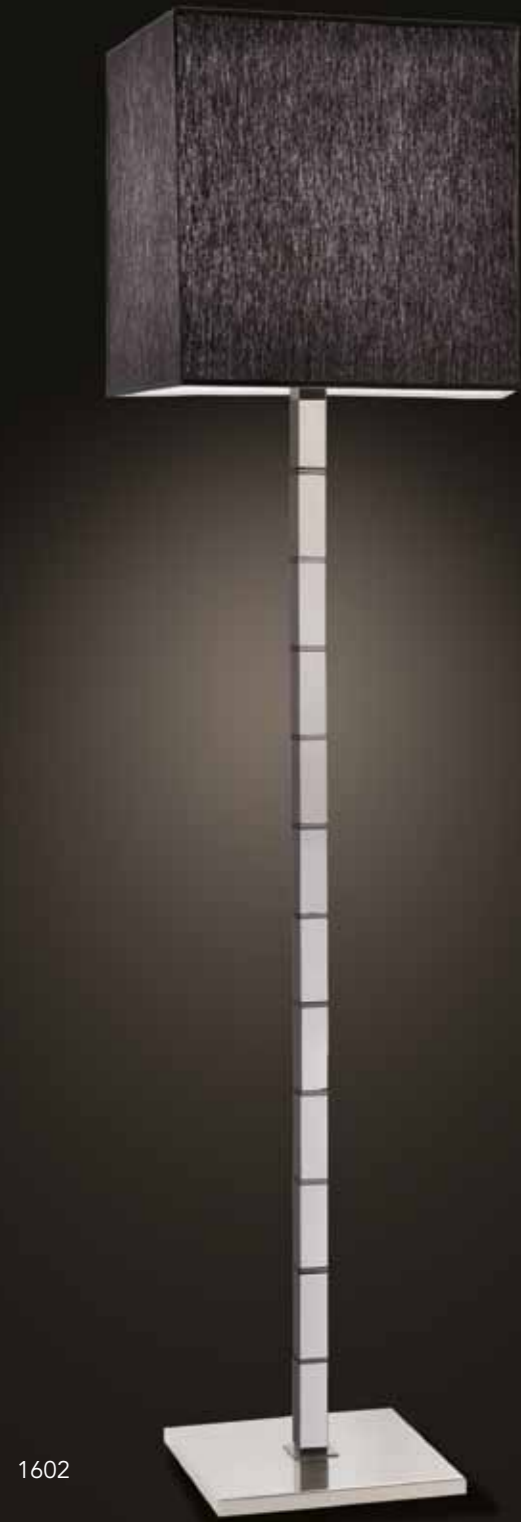

**1851** Lampada da parete a due luci  
*Wall lamp with two lights*  
Lampade - *Bulbs 2x max 60w E14 - USA E12*  
cm H25 L40 P19 - cm H25 W40 D19 - H10" W16" D7"

1733

1730

1732

## SAGIPTARIUS

Lampada in metallo rivestito in tessuto con particolari in ottone cromato e paralume in tessuto.

*Lamp in metal with fabric lining and brass details in chromed finish and fabric lamp shade.*

**1730** Lampada da parete - *Wall lamp*  
Lampada - *Bulb* 1x max 60w E14 - USA E12  
cm H30 L16 P20 - cm H30 W16 D20 - H12" W6" D8"

**1732** Lampada da tavolo - *Table lamp*  
Lampada - *Bulb* 1x max 75w E27 - USA E26  
cm H80 L35 - cm H80 W35 - H32" W14"

**1733** Lampada da terra - *Floor lamp*  
Lampada - *Bulb* 1x max 100w E27 - USA E26  
cm H180 L50 - cm H180 W50 - H71" W20"

1602

1600

1601