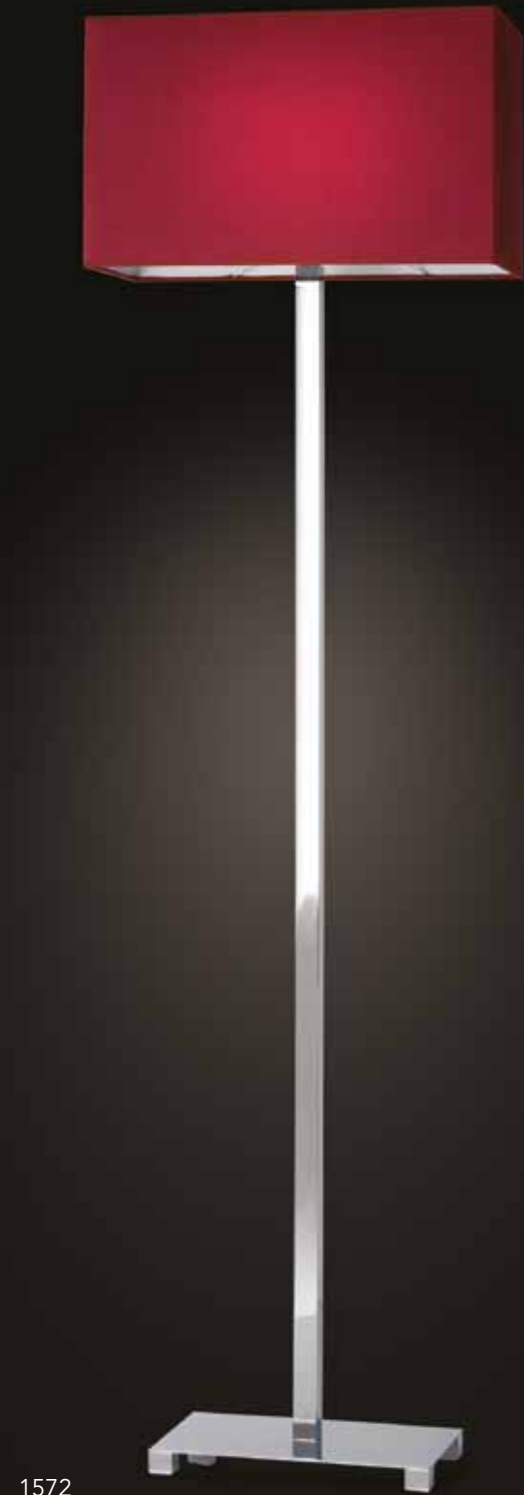

1572

1570

1571

PLUTONIO

Lampada in ottone finitura cromata e paralume in tessuto.

Chromed brass lamp with fabric lamp shade.

1570 Lampada da parete - *Wall lamp*
Lampada - *Bulb* 1x max 60w E27 - USA E26
cm H34 L25 P18 - cm H34 W25 D18 - H13" W10" D7"

1571 Lampada da tavolo - *Table lamp*
Lampada - *Bulb* 1x max 100w E27 - USA E26
cm H77 L40 P20 - cm H77 W40 D20 - H30" W16" D8"

1572 Lampada da terra - *Floor lamp*
Lampada - *Bulb* 1x max 100w E27 - USA E26
cm H178 L50 P25 - cm H178 W50 D25 - H70" W20" D10"