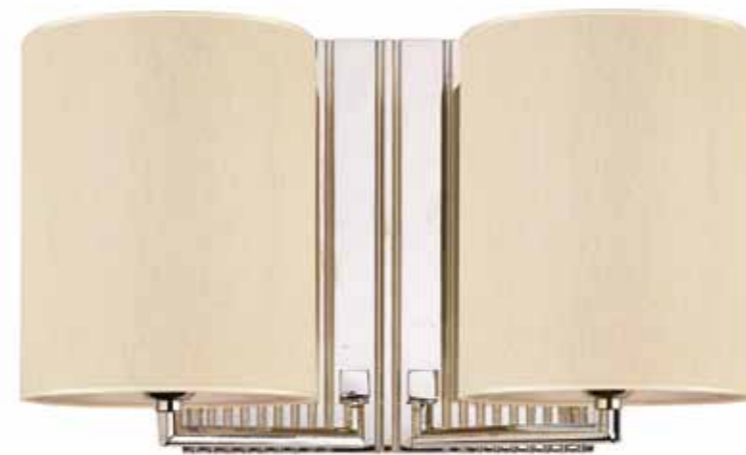

1851

1850 Lampada da parete - *Wall lamp*
Lampada - *Bulb 1x max 60w E14 - USA E12*
cm H25 L21 P20 - cm H25 W21 D20 - H10" W8" D8"

1851 Lampada da parete a due luci
Wall lamp with two lights
Lampade - *Bulbs 2x max 60w E14 - USA E12*
cm H25 L40 P19 - cm H25 W40 D19 - H10" W16" D7"