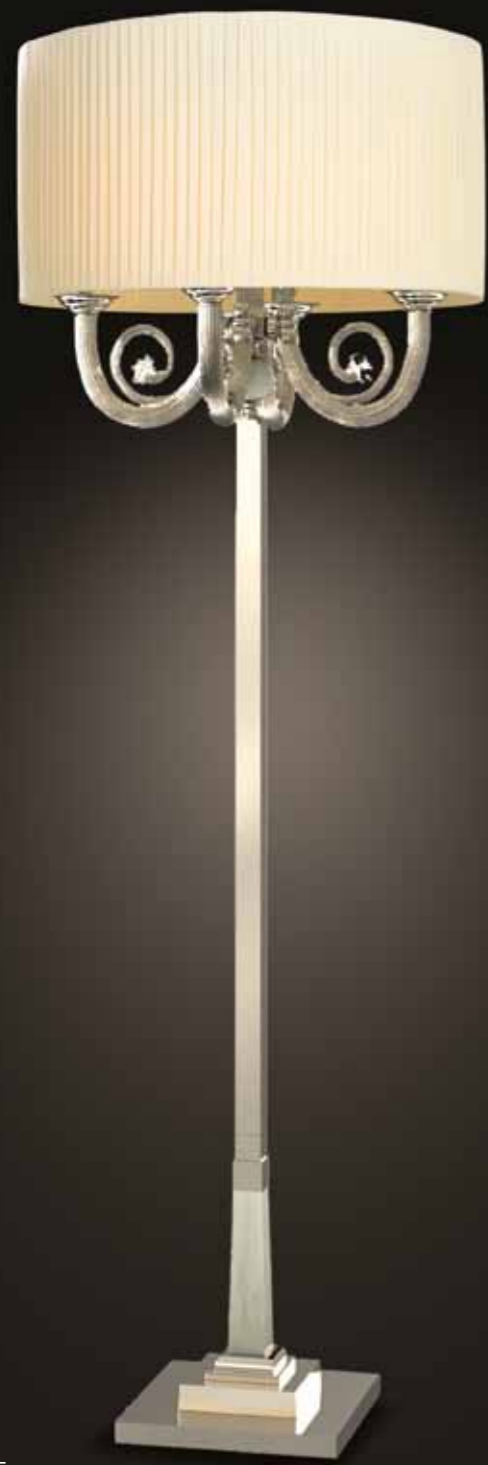

2175

2174

2176

2177

DUBHE

Lampada in fusione di ottone con finitura in ottone lucido e paralume in tessuto plissettato.

Brass casting lamp with polished finish and pleated fabric lamp shade.

2174 Lampadario a otto luci
Chandelier with eight lights
Lampade - *Bulbs 8x max 40w E14 - USA E12*
cm H105 L85 P85 - cm H105 W85 D85 - H41" W33" D33"

2175 Lampada da terra a quattro luci
Floor lamp with four lights
Lampade - *Bulbs 4x max 40w E14 - USA E12*
cm H178 L60 P60 - cm H178 W60 D60 - H70" W24" D24"

2176 Lampada da tavolo a quattro luci
Table lamp with four lights
Lampade - *Bulbs 4x max 40w E14 - USA E12*
cm H75 L45 P45 - cm H75 W45 D45 - H29" W18" D18"

2177 Lampada da parete a due luci
Wall lamp with two lights
Lampade - *Bulbs 2x max 40w E14 - USA E12*
cm H34 L44 P21 - cm H34 W44 D21 - H13" W17" D8"