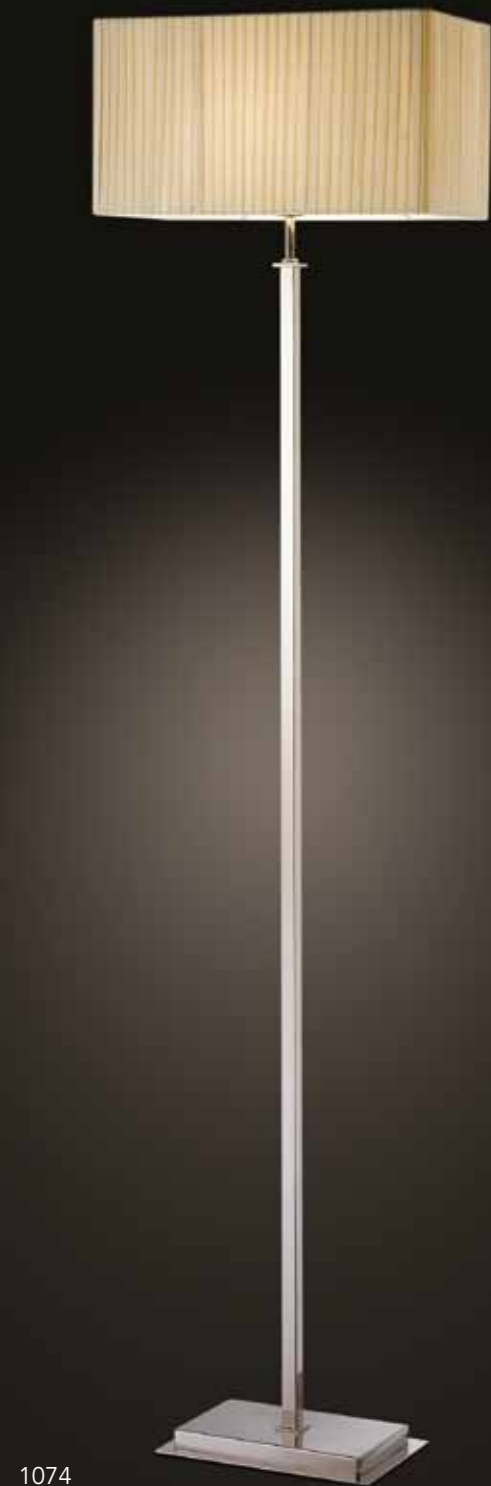

## PLUTONIO

Lampada in ottone finitura cromata e paralume in tessuto.

*Chromed brass lamp with fabric lamp shade.*

**1570** Lampada da parete - *Wall lamp*  
Lampada - *Bulb* 1x max 60w E27 - USA E26  
cm H34 L25 P18 - cm H34 W25 D18 - H13" W10" D7"

**1571** Lampada da tavolo - *Table lamp*  
Lampada - *Bulb* 1x max 100w E27 - USA E26  
cm H77 L40 P20 - cm H77 W40 D20 - H30" W16" D8"

**1572** Lampada da terra - *Floor lamp*  
Lampada - *Bulb* 1x max 100w E27 - USA E26  
cm H178 L50 P25 - cm H178 W50 D25 - H70" W20" D10"