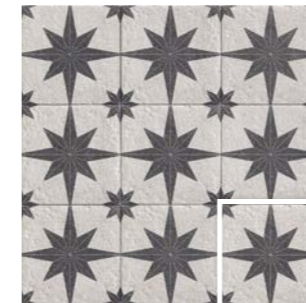

BALI STONES COMPASS
20x20 · 8"x8"

BACKSTAGE
TRENDS

BALI STONES COMPASS

20x20 · 8"x8"

Compass White 20x20 · 8"x8" · Compass Lava 20x20 · 8"x8"

BACKSTAGE

TRENDS

PIEZAS · PIECES

WHITE STONE
20x20 (M 280) 8"x8"

LAVA STONE
20x20 (M 280) 8"x8"

SAND STONE
20x20 (M 280) 8"x8"

COMPASS WHITE
20x20 (M 280) 8"x8"

COMPASS LAVA
20x20 (M 280) 8"x8"

COMPASS SAND
20x20 (M 280) 8"x8"

CARACTERÍSTICAS TÉCNICAS · TECHNICAL CHARACTERISTICS