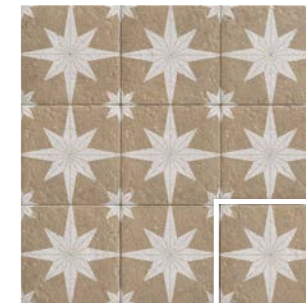

WHITE STONE
20x20 (M 280) 8"x8"

LAVA STONE
20x20 (M 280) 8"x8"

SAND STONE
20x20 (M 280) 8"x8"

COMPASS WHITE
20x20 (M 280) 8"x8"

COMPASS LAVA
20x20 (M 280) 8"x8"

COMPASS SAND
20x20 (M 280) 8"x8"

CARACTERÍSTICAS TÉCNICAS · TECHNICAL CHARACTERISTICS