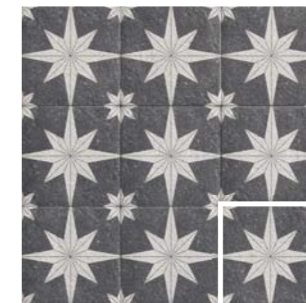

WHITE STONE
20x20 (M 280) 8"x8"

LAVA STONE
20x20 (M 280) 8"x8"

SAND STONE
20x20 (M 280) 8"x8"

COMPASS WHITE
20x20 (M 280) 8"x8"

COMPASS LAVA
20x20 (M 280) 8"x8"

COMPASS SAND
20x20 (M 280) 8"x8"

CARACTERÍSTICAS TÉCNICAS · TECHNICAL CHARACTERISTICS