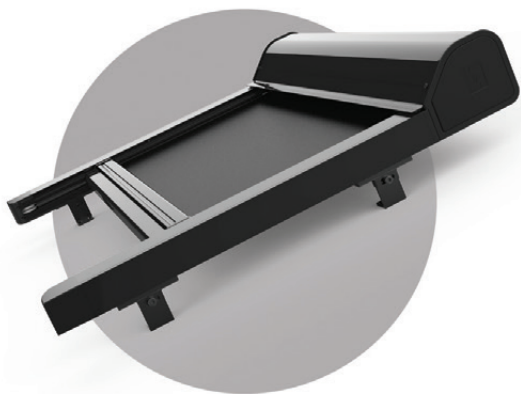

OUTDOOR

In applicazioni outdoor, il sistema è indicato per installazione in appoggio su verande e pergolati o strutture inclinate di non meno di 15° per permettere il deflusso dell'acqua in caso di pioggia.

L'installazione outdoor è in sospensione tramite supporti in alluminio che permettono una circolazione d'aria tra il vetro ed il sistema evitando così l'accumulo di calore. In questo modo, si protegge l'ambiente interno dal caldo e, allo stesso tempo, si evita il surriscaldamento del vetro.

Starbox 4160 è dotato di guide laterali in alluminio antivevento WPRO che impediscono la fuoriuscita del telo dalle guide garantendo il funzionamento del sistema anche in presenza di forte vento ed è certificato antivevento EN 13561:2015.

La componentistica è realizzata in acciaio inox Aisi 316 anticorrosione.

In case of outdoor installation, Starbox 4160 is particularly suitable for verandas and conservatories or inclined structures. A minimum 15° inclination is required to allow any water to run off from the top.

The system is fitted by using special aluminium supports that allow a correct ventilation between the glass and the fabric. This contributes to protect the inside environment and prevents the hair form overheating.