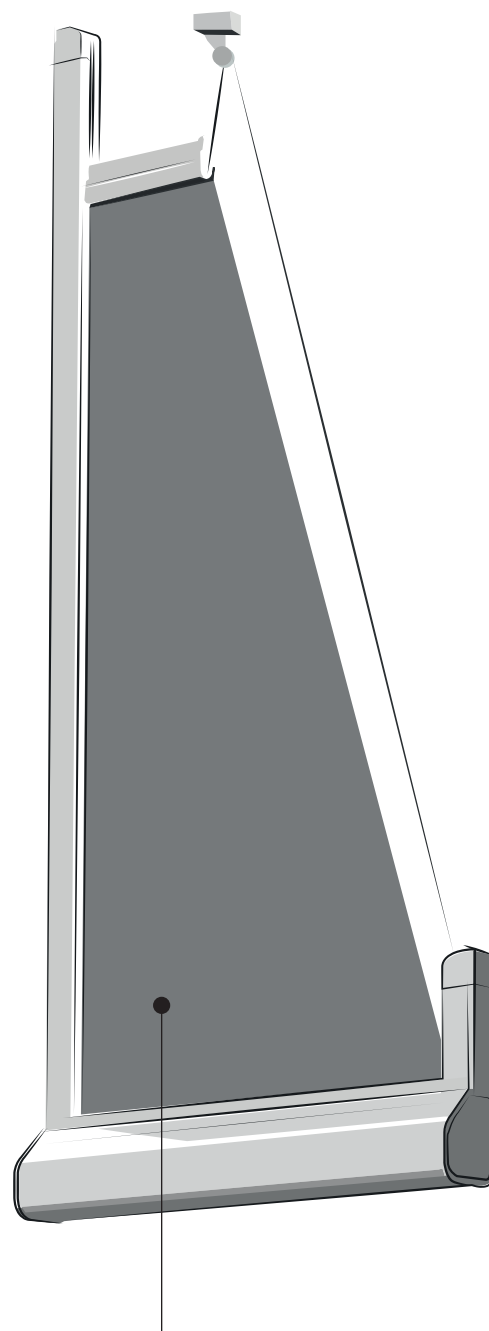

Starbox 4160 è il sistema di protezione solare più adatto per risolvere queste situazioni grazie allo specifico meccanismo di tensionamento integrato nel tubo avvolgitore ed i rinvii a fune Dyneema® che garantiscono il telo perfettamente teso in qualsiasi posizione.

Starbox 4160 adotta tessuti filtranti, oscuranti e screen sia in versione da interni che outdoor. Il motore tubolare 230 Vac con regolazione elettronica dei finecorsa integrato in ambiente domotico digitale M2net.

In the modern architectural building designs, there are frequent unconventional glass shapes or wide-open dimensions or places not reachable for hand operated systems.

Starbox 4160 is the perfect solution for this kind of situations where the tensioning mechanism built in the barrel and the Dyneema® return pulleys, provide the correct fabric tension for any position.

Starbox 4160 can be made with dim out, screens or black out fabrics for all versions indoors and outdoors. The Mottura 230 Vac tubular motor with electronic end stops is integrated in M2net digital protocol for a full automated system.

Azionamento dal basso verso l'alto e viceversa.
Drive from bottom to top and vice versa.