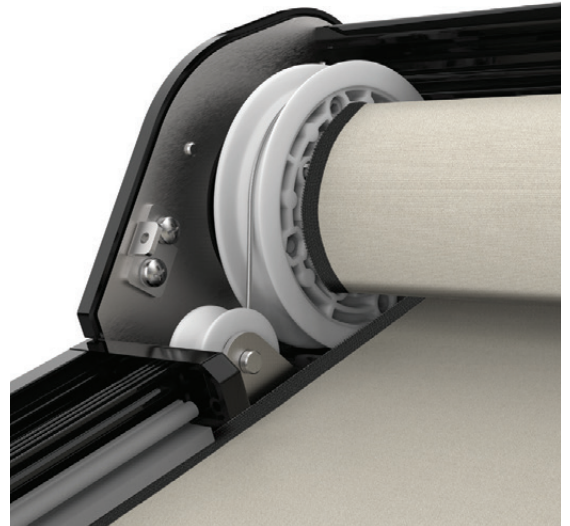

PLUS

MECCANISMO DI TENSIONAMENTO

Starbox 4160 è un tenda a rullo in cui il telo è teso da un esclusivo meccanismo di trazione inserito nel tubo avvolgitore in alluminio su cui si avvolge il cavo di tensionamento in polietilene Dyneema®.

Il cavo Dyneema® permette una trazione costante e l'avvolgimento perfetto del tessuto per una maggiore resistenza al vento della tenda.

1

TRACTION MECHANISM

Starbox 4160 is a roller blind with the fabric cover tensioned by a sophisticated spring mechanism built in the aluminium barrel on which is thread the Dyneema® polyethylene tensioning cable. The Dyneema® cable offers a stable tension and allows the perfect the fabric recovering and provides an high windproof performance.