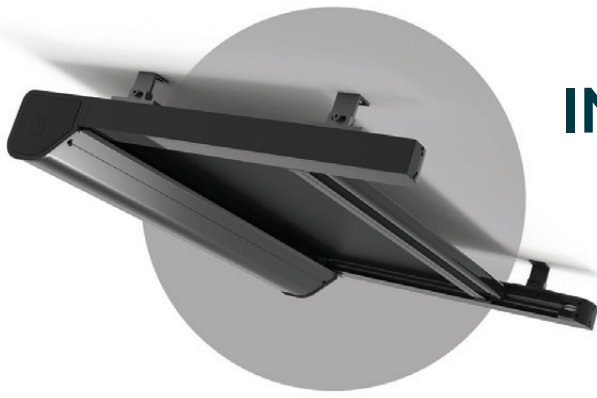

INDOOR

In caso di applicazione per interni, Starbox 4160 è il sistema di protezione solare ideale per grandi lucernari, giardini d'inverno o applicazione appesa a ogni tipo di struttura vetrata in posizione orizzontale, verticale e/o inclinato.

In situazioni di installazione verticale, lo scorrimento del telo avviene dall'alto verso il basso ma, in particolari situazioni di luce, come ad esempio durante il tramonto, dove la luce del sole giunge dal basso, o, anche per semplici esigenze di privacy, lo scorrimento del telo può avvenire dal basso verso l'alto.

Il sistema di tensionamento del telo all'interno del tubo avvolgitore permette di risolvere anche situazioni particolari come finestre con forme triangolari o trapezoidali. È possibile l'installazione di più sistemi multipli affiancati con il minimo ingombro laterale tra sistema e sistema.

Starbox 4160 is the perfect solution for sun protection in large skylights, winter gardens or rooflight glazing structures, in vertical and / or slanting installations.

Whenever there is a vertical installation required, the system operation can be both directions upwards or downwards, offering the best glare protection in particular situations such as during sunset or sun rise or for privacy purposes.