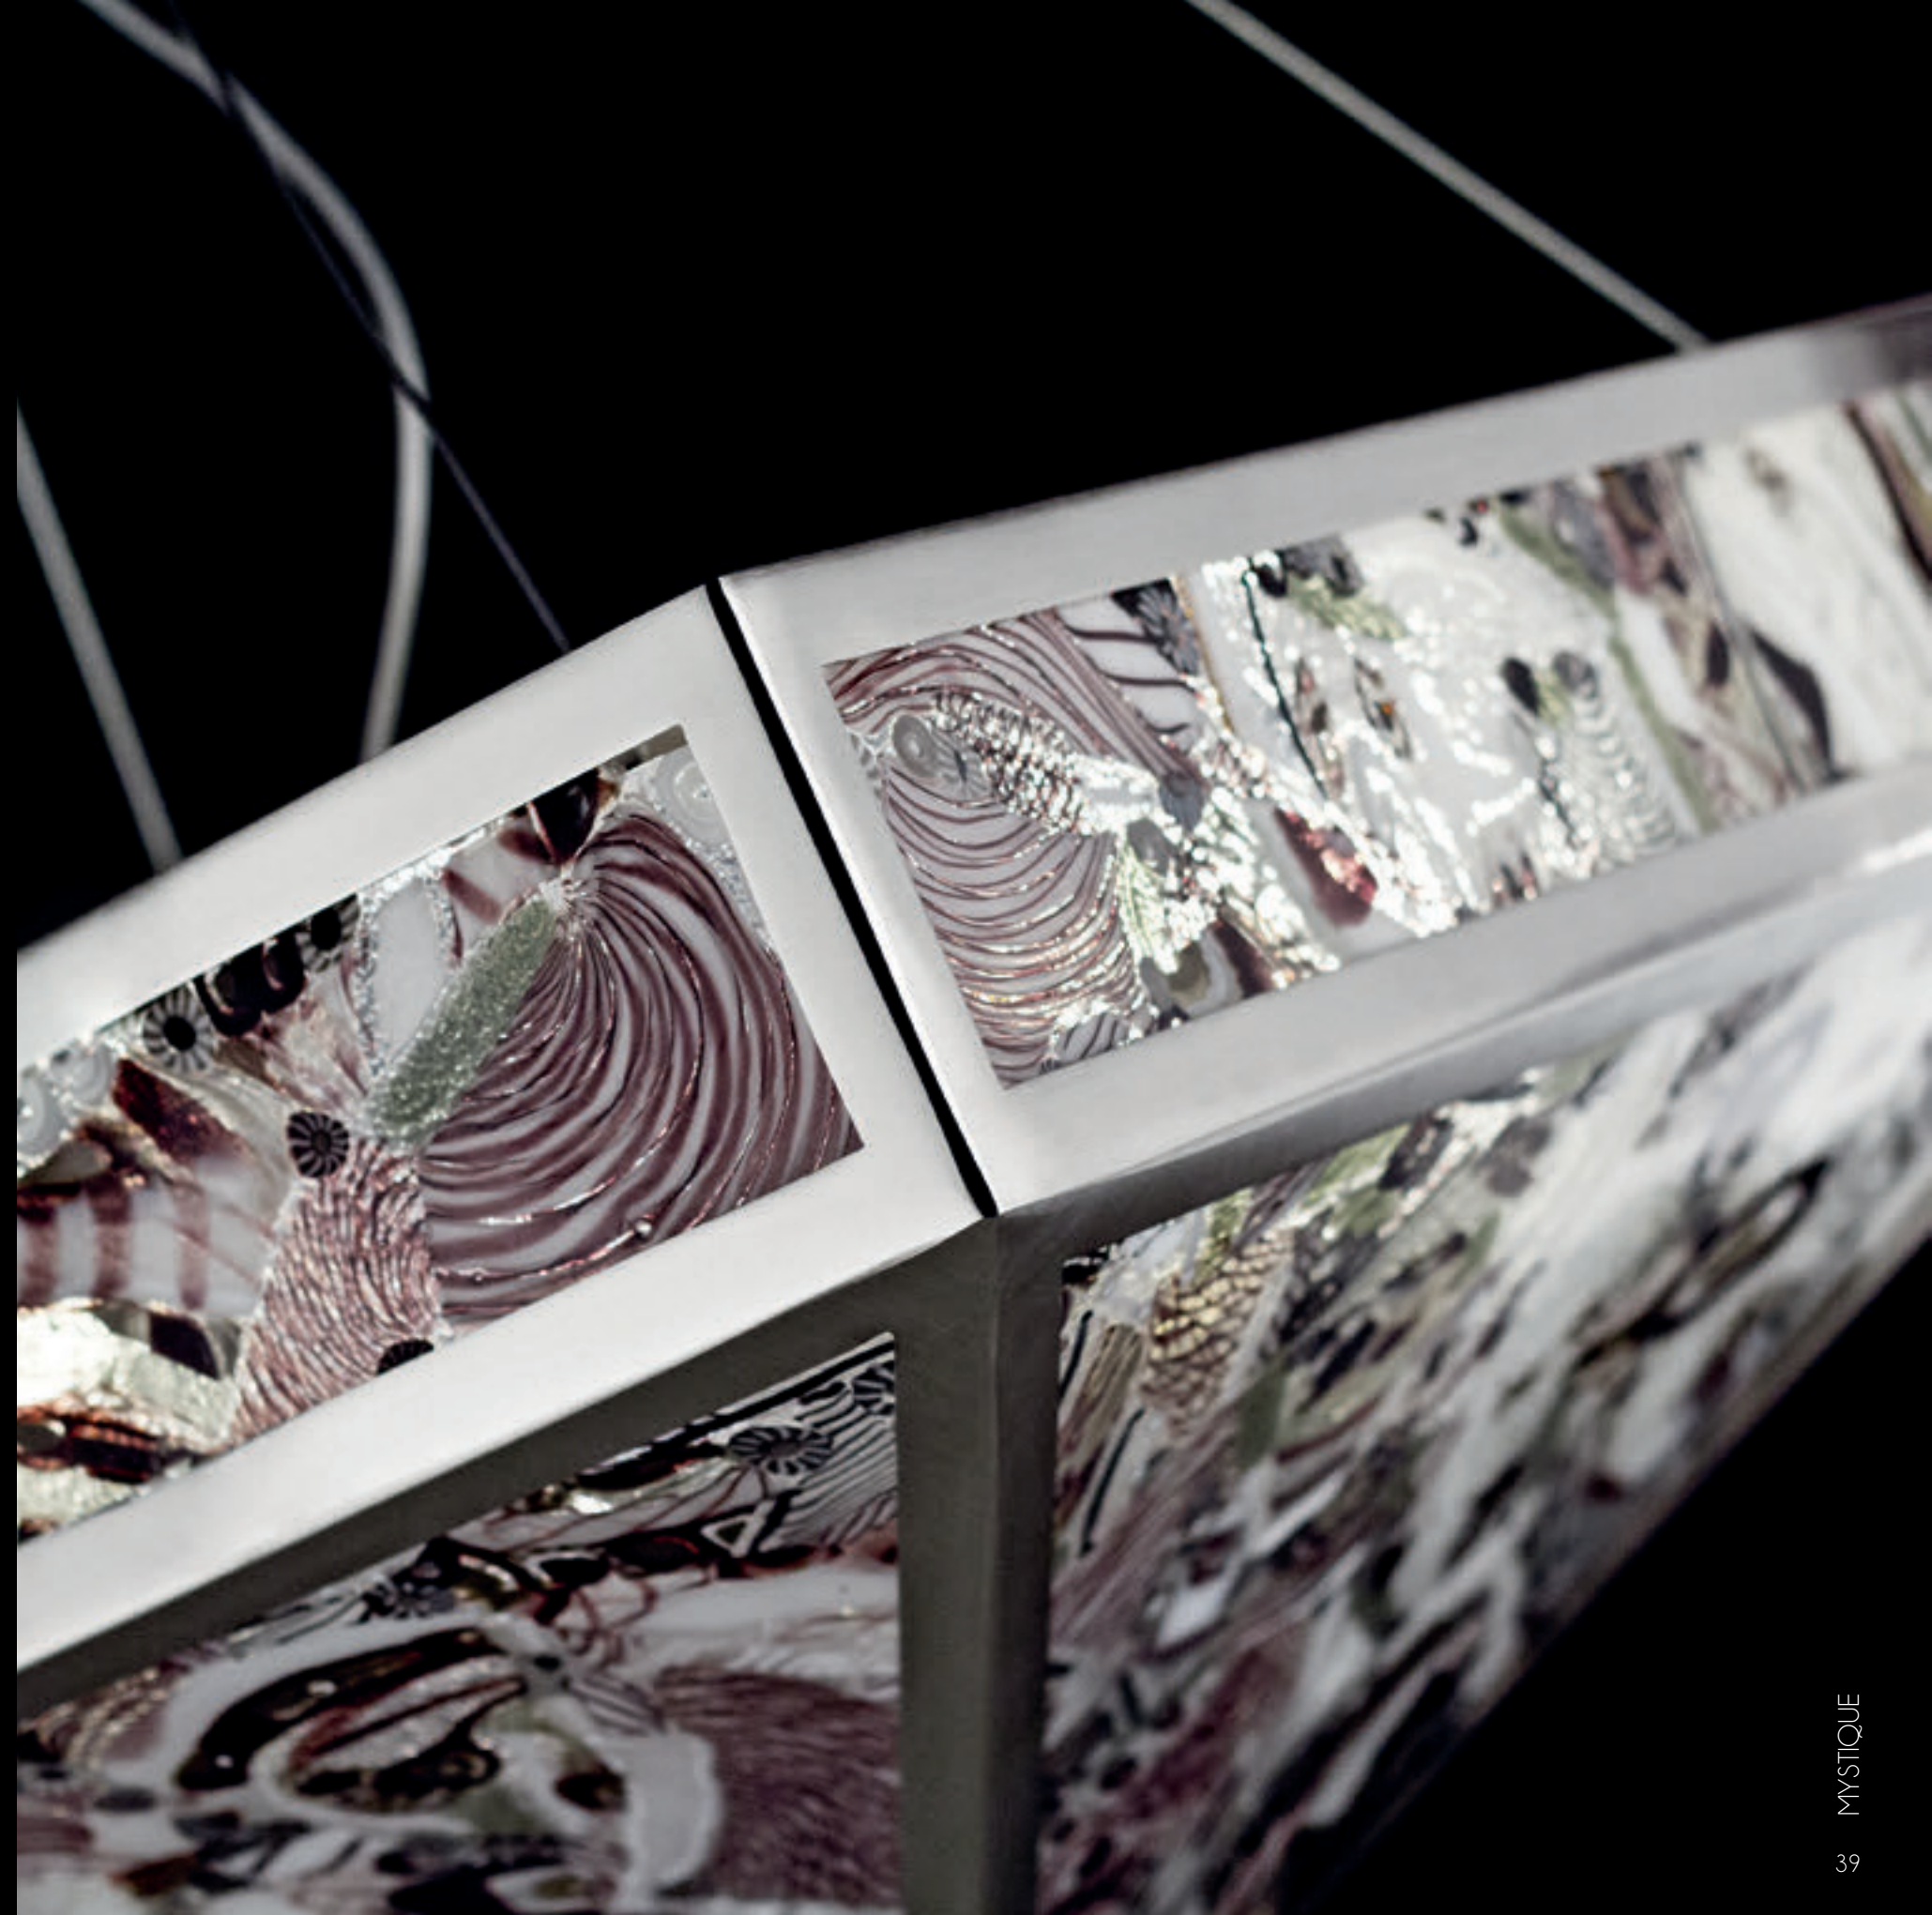

Mystique

SS7800-1DN1

Ø 75 cm
H 35 cm

E14 x 9
24 kg
shades of gray
brushed nickel

CE
IP20
⊕