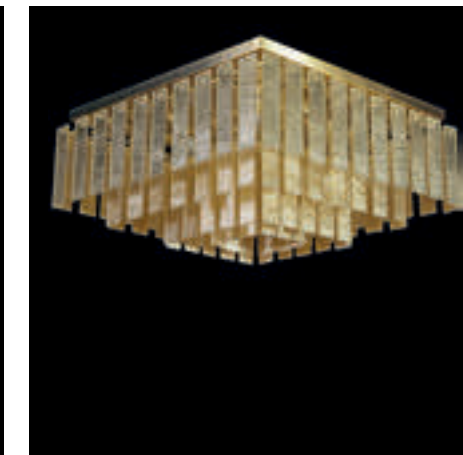

PL7500Q-70x35-K
W 70 cm - H 35 cm - D 70 cm
E14 x 8 30 KG