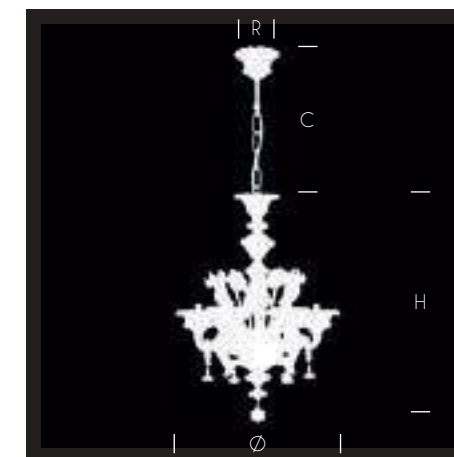

K L0402-6-K-MB
 Ø 40 cm - H 60 cm
 G9 6 x MAX 25W

CMK L0402-6-CMK-MB
 Ø 40 cm - H 60 cm
 G9 6 x MAX 25W

D2CK L0402-6-D2CK-MB
 Ø 40 cm - H 60 cm
 G9 6 x MAX 25W

Galliano

Technical data

- R Ceiling cup / Rosone
 - C Chain / Catena
 - H Height / Altezza
 - Ø Diameter / Diametro
 - D Depth / Profondità
 - W Width / Larghezza
-
- Bulb / Lampadina
 - Weight / Peso
 - Insulation class / Classe isolamento