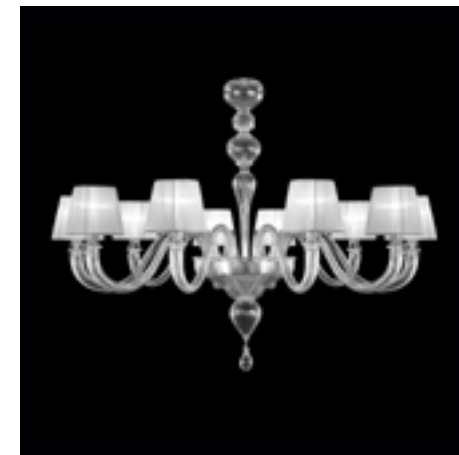

LP0360-10-CD1
Ø 95 cm - H 90 cm - C 30 cm - R 14 cm
E14 10 x MAX 40W 9 KG