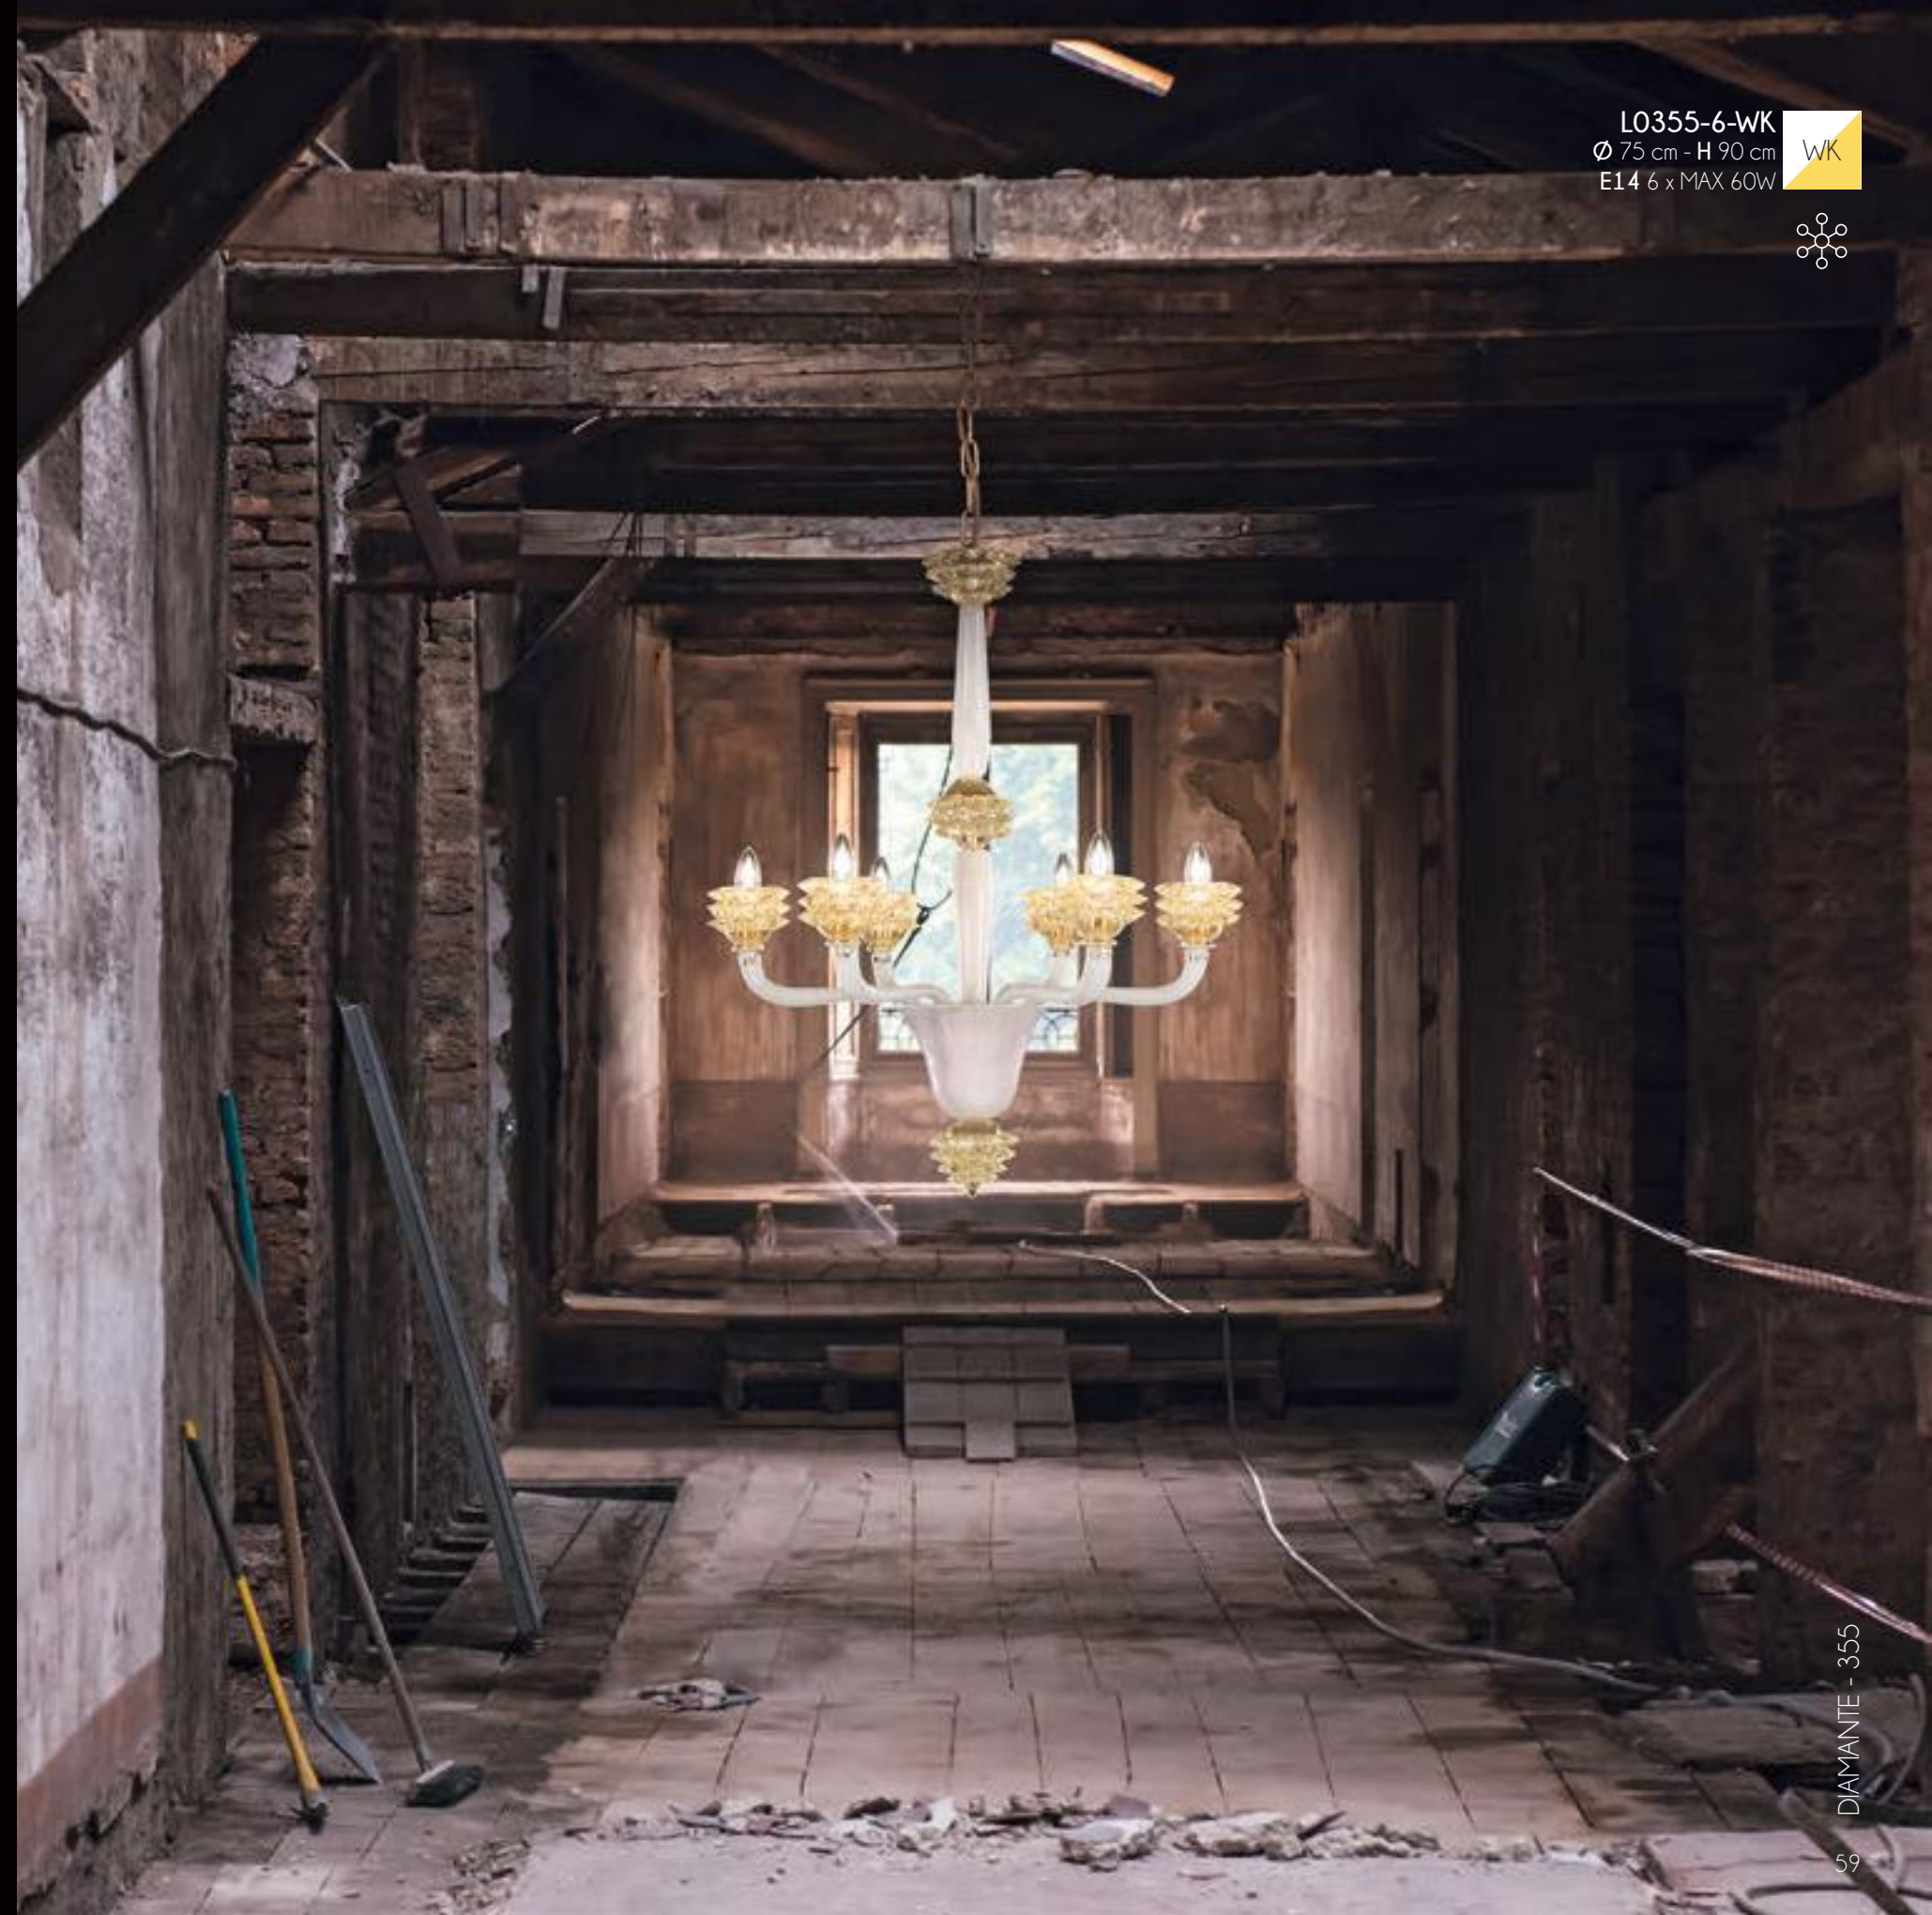

L0355-6-WK
Ø 75 cm - H 90 cm
E14 6 x MAX 60W