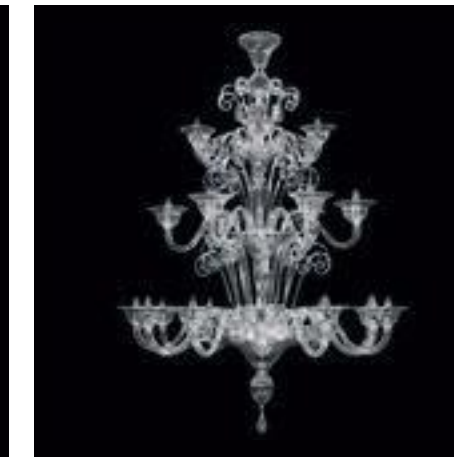

D0550-12+6+6-C
Ø 120 cm - H 160 cm - C 55 cm - R 14 cm
E14 24 x MAX 40W 28 KG