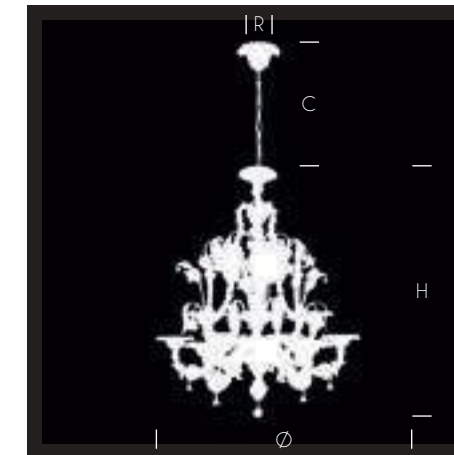

Technical data

R Ceiling cup / Rosone
C Chain / Catena
H Height / Altezza
Ø Diameter / Diametro
D Depth / Profondità
W Width / Larghezza

⦿ Bulb / Lampadina
⚖ Weight / Peso
⊕ □ Insulation class / Classe isolamento

General Specifications

CE IP20