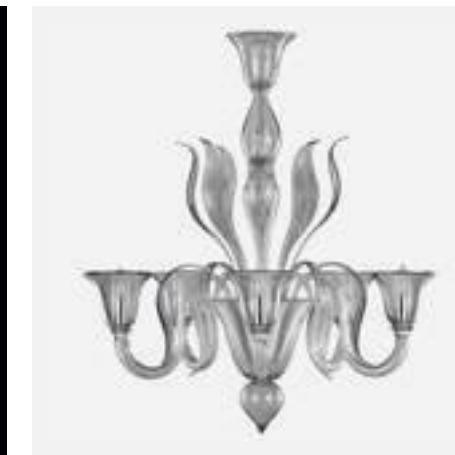

L0275-5-D
 Ø 75 cm - H 80 cm - C 30 cm - R 12 cm
 ☞ E14 5 x MAX 60W ⚖ 8 KG

L0275-6-Q2
 Ø 75 cm - H 80 cm - C 30 cm - R 12 cm
 ☞ E14 6 x MAX 60W ⚖ 10 KG

L0275-12-C
 Ø 100 cm - H 90 cm - C 30 cm - R 14 cm
 ☞ E14 12 x MAX 60W ⚖ 18 KG