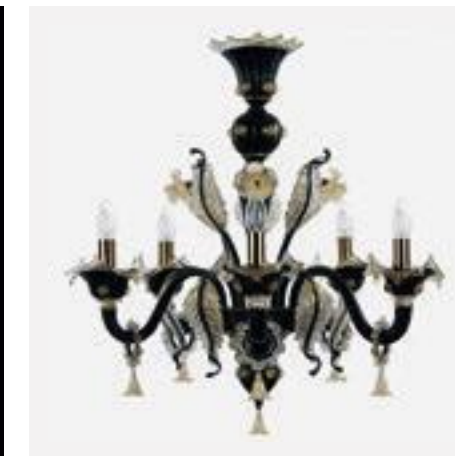

L0811-5-JCK-MG
 Ø 70 cm - H 65 cm - C 30 cm - R 10 cm
 ⦿ E14 5 x MAX 60W ⚖ 8 KG

L0811-6-WC-ML
 Ø 90 cm - H 80 cm - C 30 cm - R 12 cm
 ⦿ E14 6 x MAX 60W ⚖ 11 KG

D0811-12+6-WC
 Ø 120 cm - H 120 cm - C 55 cm - R 14 cm
 ⦿ E14 18 x MAX 40W ⚖ 32 KG