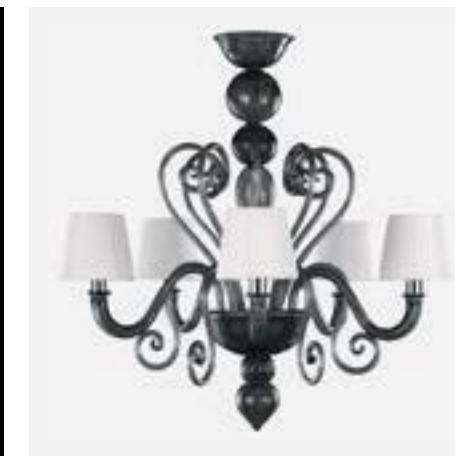

LP0484-5-D2W
Ø 70 cm - H 75 cm - C 30 cm - R 12 cm
E14 5 x MAX 40W 7 KG