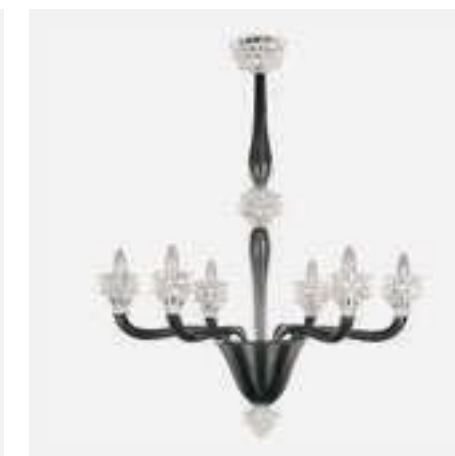

L0355-6-S-MB
 Ø 45 cm - H 50 cm - C 30 cm - R 10 cm
 ⚡ E14 6 x MAX 60W ⚖ 5 KG

L0355-5-Q1C-MG
 Ø 65 cm - H 85 cm - C 30 cm - R 10 cm
 ⚡ E14 5 x MAX 60W ⚖ 7 KG

L0355-6-D2C
 Ø 75 cm - H 90 cm - C 30 cm - R 12 cm
 ⚡ E14 6 x MAX 60W ⚖ 10 KG