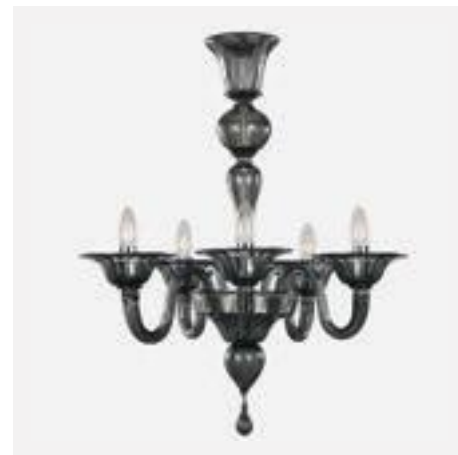

L0360-5-D2-MG
Ø 65 cm - H 70 cm - C 30 cm - R 10 cm
E14 5 x MAX 60W 5 KG