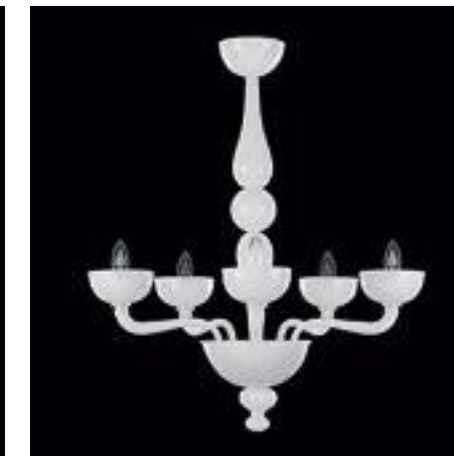

AP0375-2-W
W 30 cm - H 25 cm - D 25 cm
E14 2 x MAX 60W 3 KG

L0375-5-W
Ø 70 cm - H 80 cm - C 30 cm - R 12 cm
E14 5 x MAX 60W 6 KG

L0375-6-W
Ø 70 cm - H 80 cm - C 30 cm - R 12 cm
E14 6 x MAX 60W 8 KG

D0375-6+3-WCK
Ø 80 cm - H 95 cm - C 55 cm - R 14 cm
E14 9 x MAX 60W 12 KG