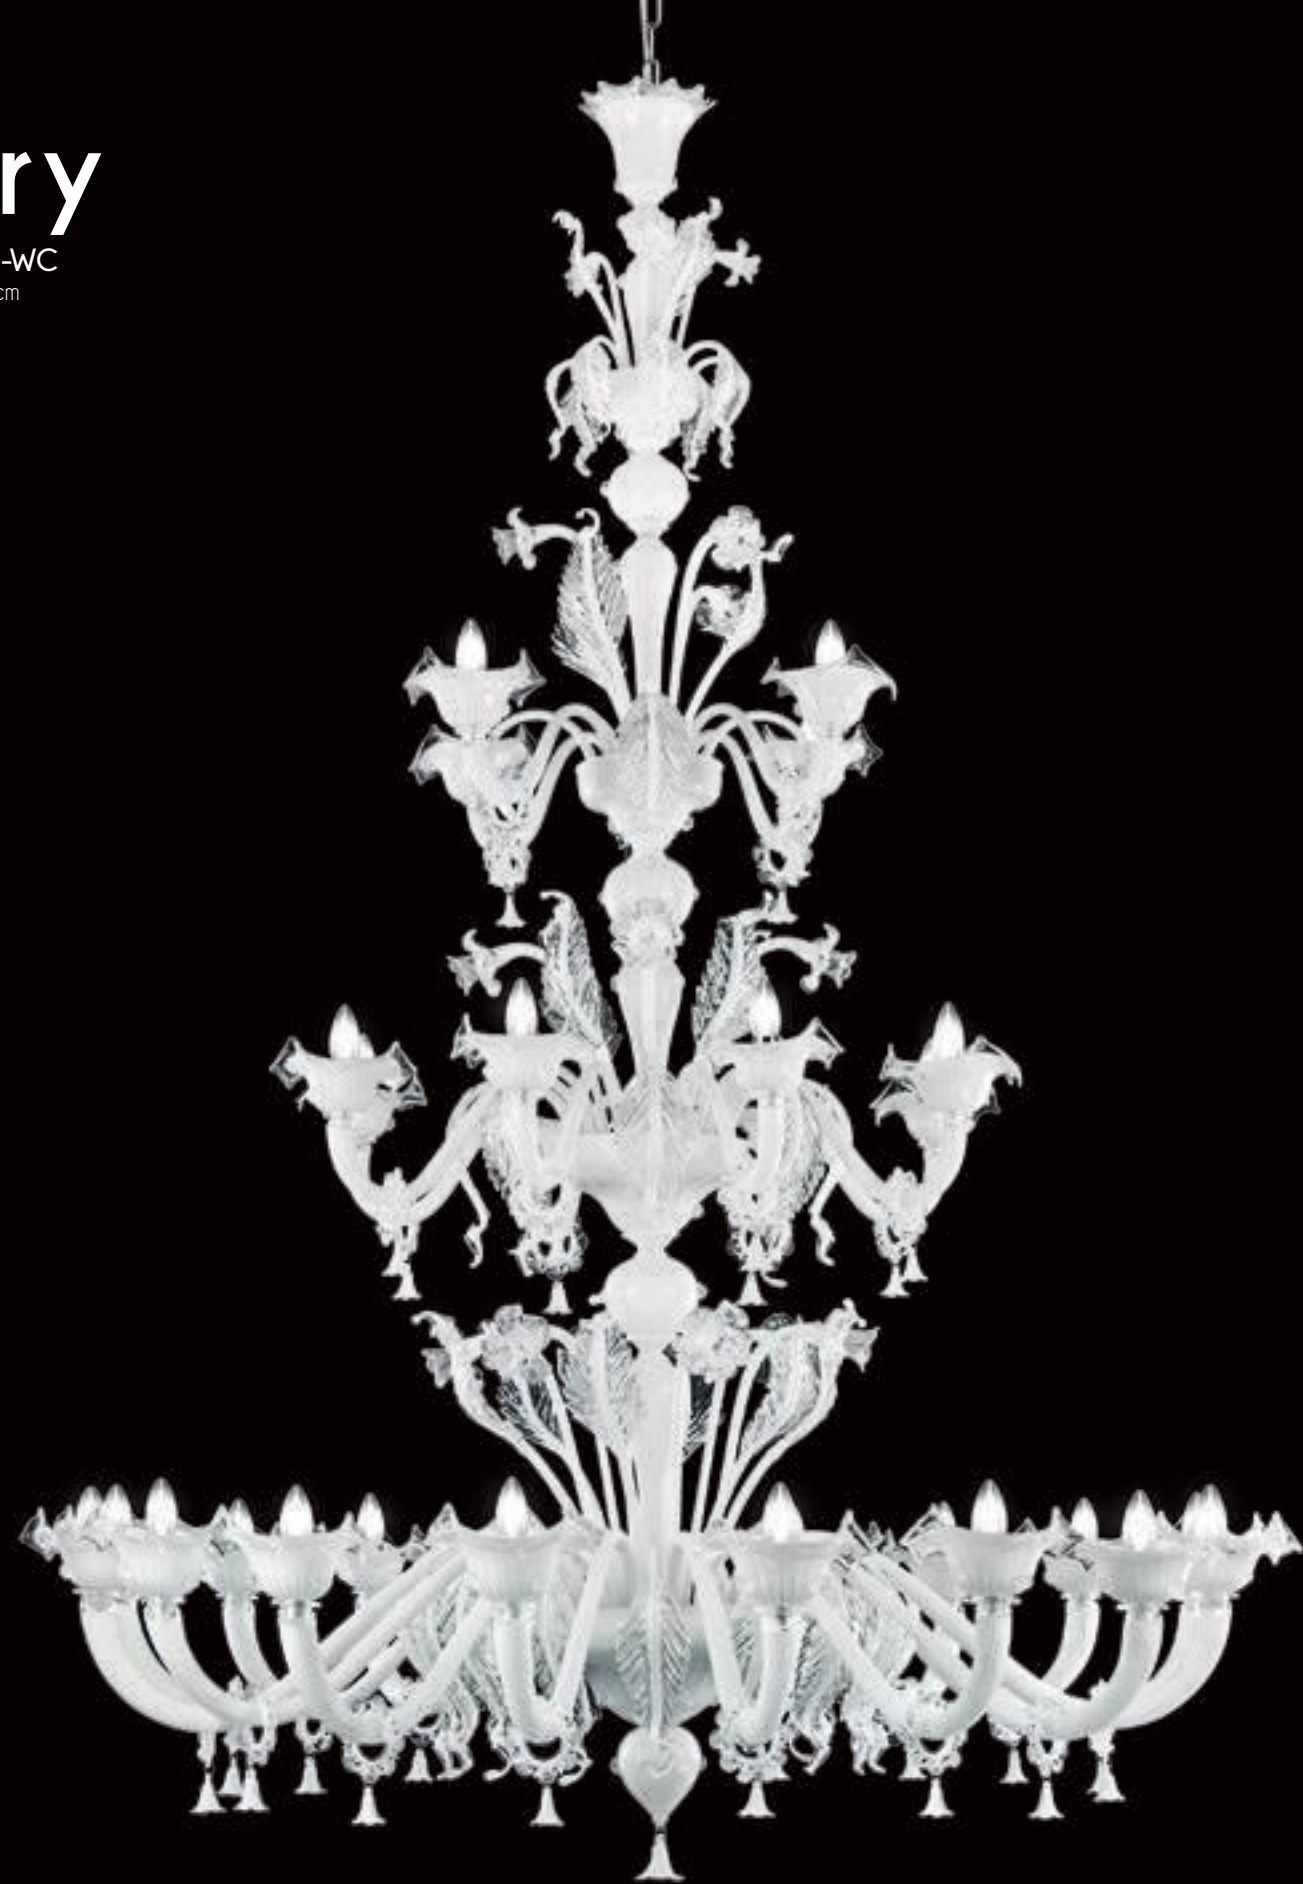

Bovary

W S0811-16+8+4-WC
Ø 160 cm - H 220 cm
E14 28 x MAX 40W