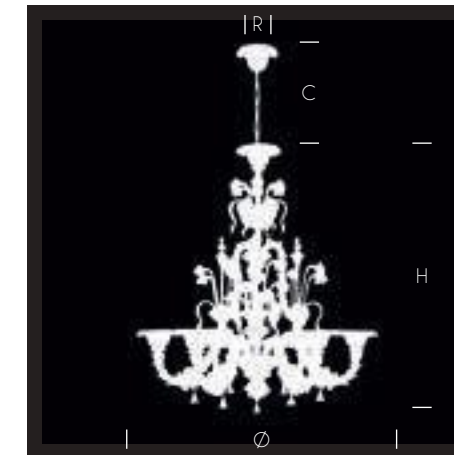

CKWZ R0739-6-CKWZ
 Ø 95 cm - H 110 cm
 E14 6 x MAX 60W

Nabucco

Colors

CKWZ Clear / Cristallo
 Gold / Oro
 White / Bianco
 Vitreous paste / Pasta vitrea

Technical data

R Ceiling cup / Rosone
 C Chain / Catena
 H Height / Altezza
 Ø Diameter / Diametro
 P Depth / Profondità
 L Width / Larghezza