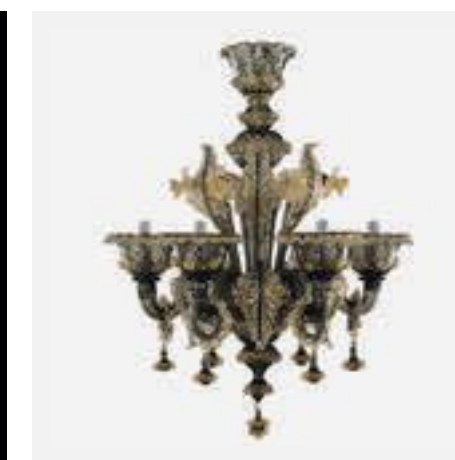

L0402-6-D2CK-MB
Ø 40 cm - H 60 cm - C 30 cm - R 10 cm
G9 6 x MAX 25W 5 KG