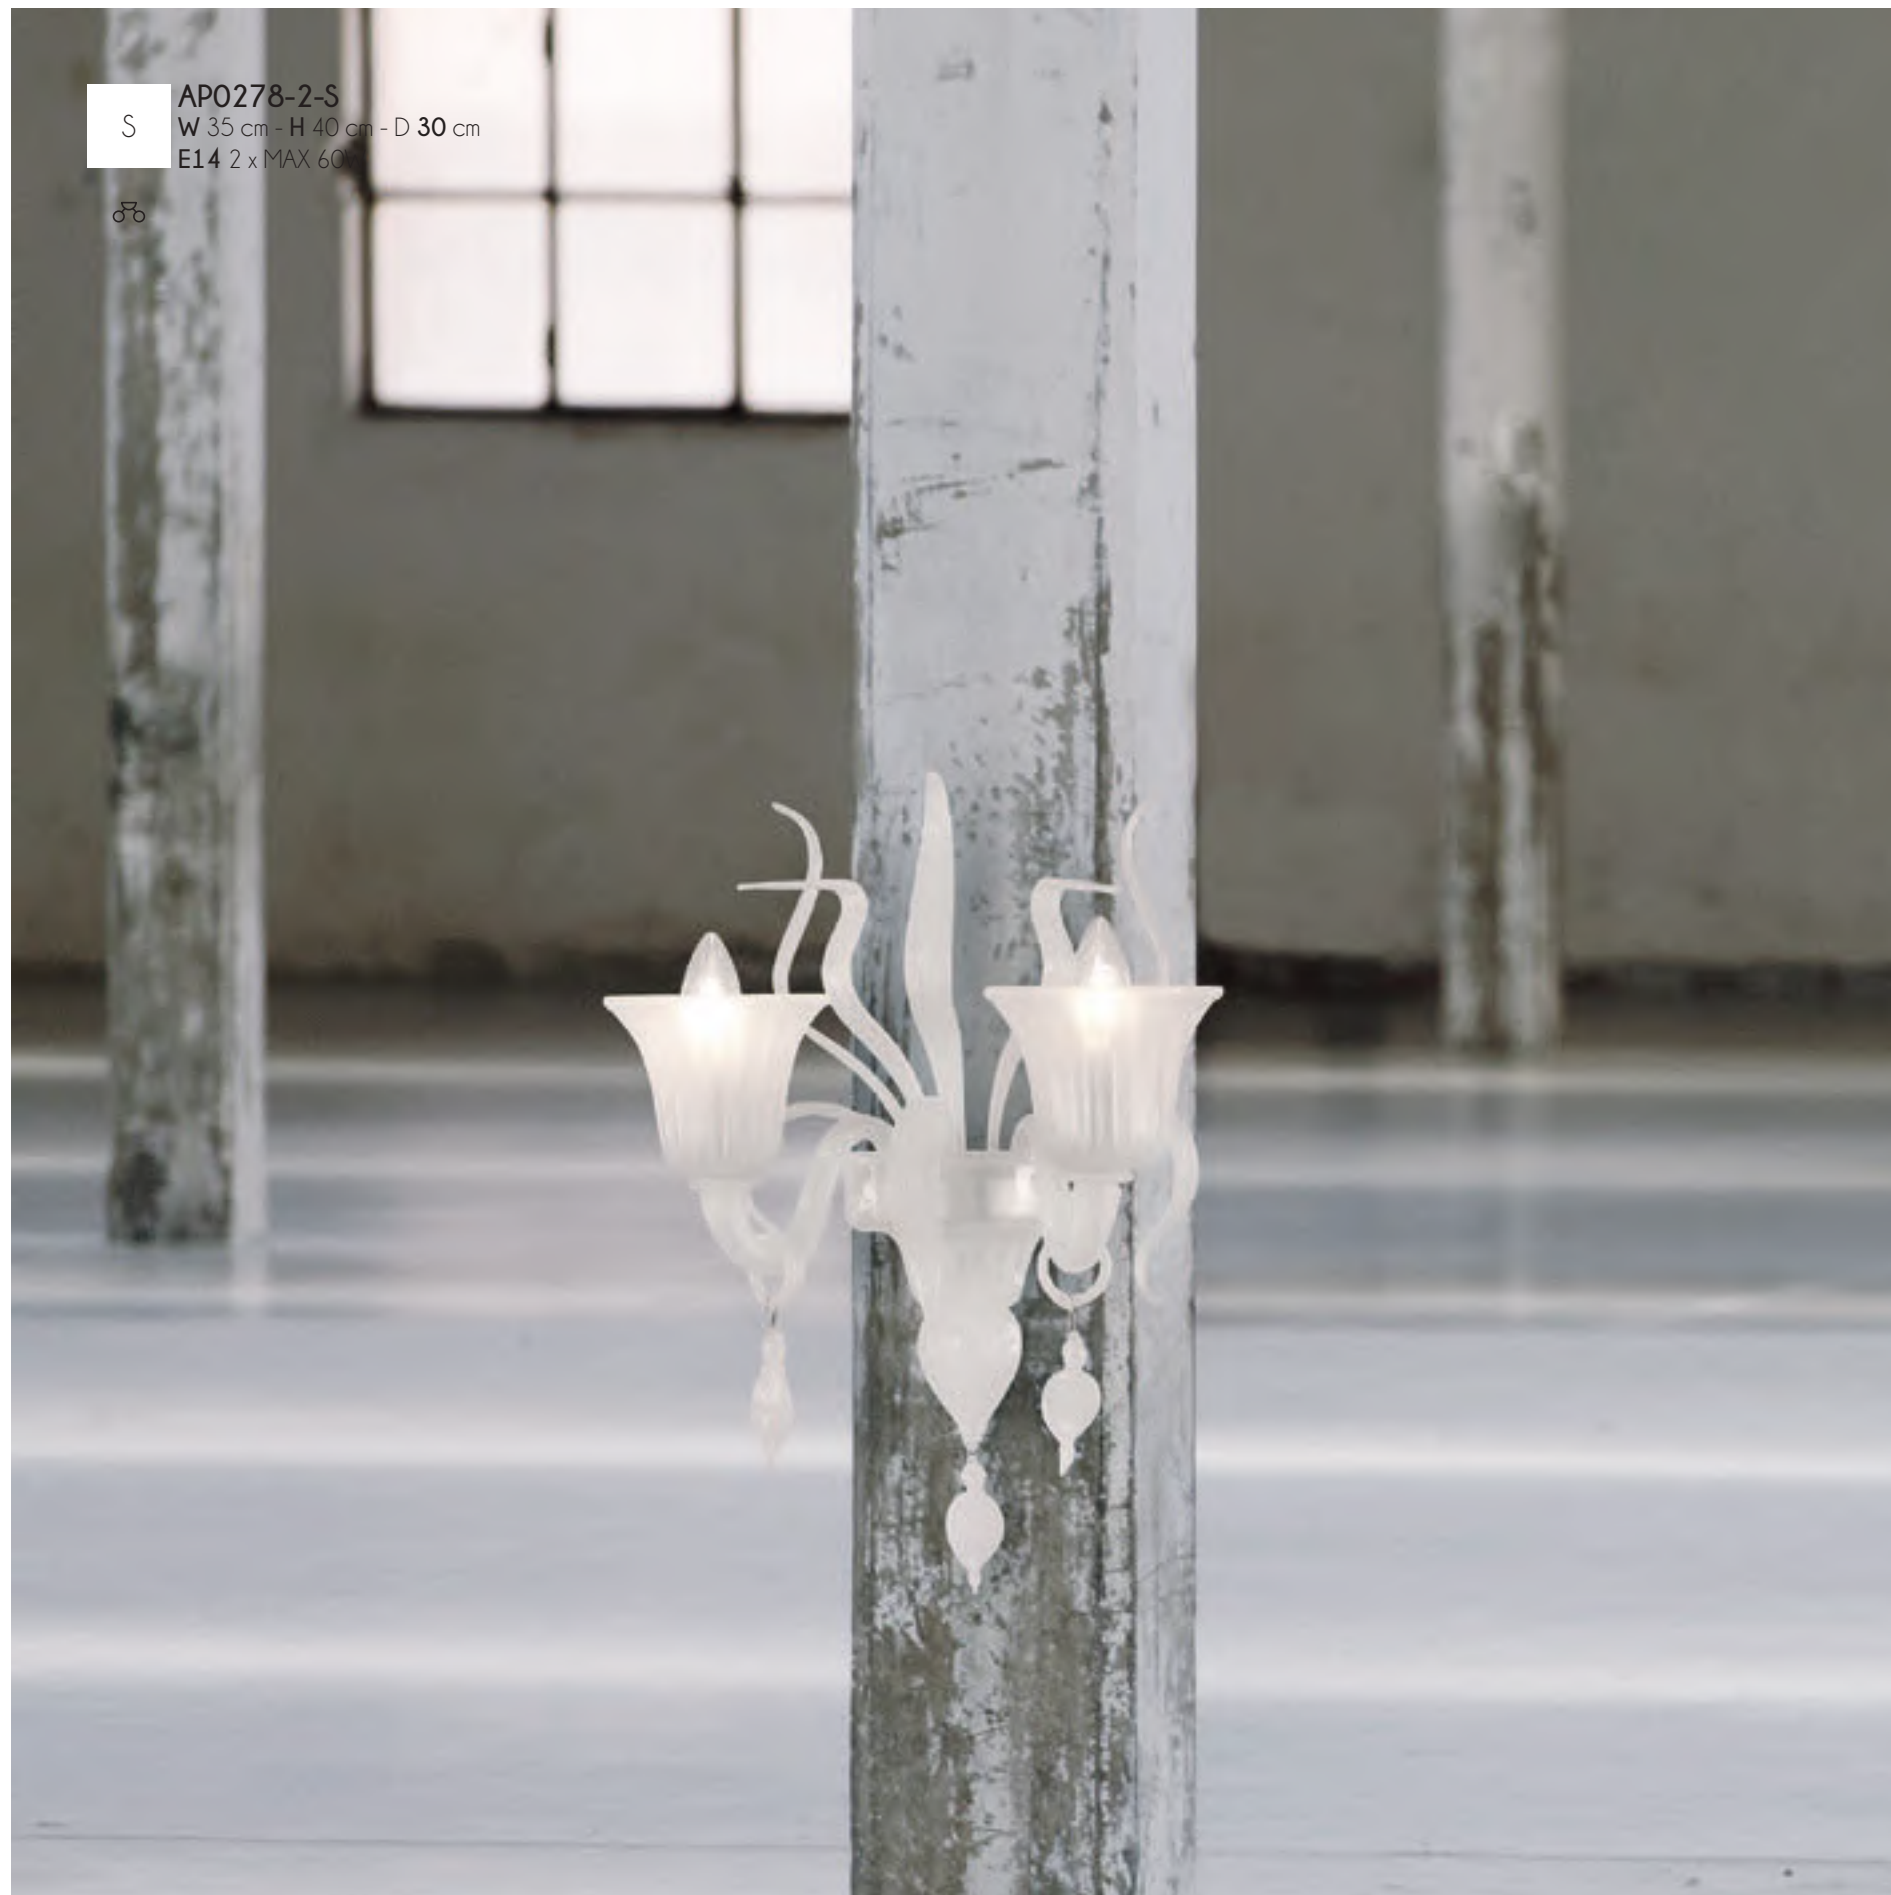

Fluage

VA SRE0278-6+3-VA
Ø 100 cm - H 100 cm
E14 9 x MAX 60W

SRE0278-8+8-S
Ø 130 cm - H 140 cm
E14 16 x MAX 60W

S

S AP0278-2-S
W 35 cm - H 40 cm - D 30 cm
E14 2 x MAX 60W

Fluage

Technical data

- R Ceiling cup / Rosone
- C Chain / Catena
- H Height / Altezza
- Ø Diameter / Diametro
- D Depth / Profondità
- W Width / Larghezza