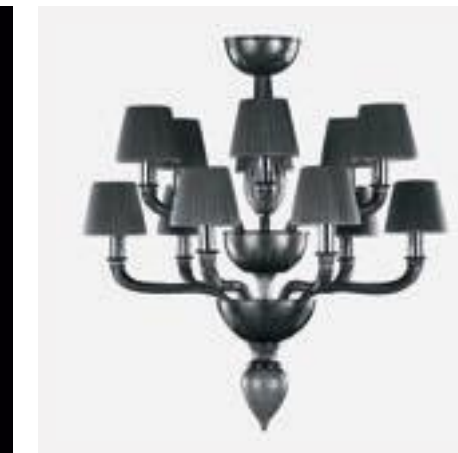

DP0371-6+6-D2D2-MG
Ø 70 cm - H 75 cm - C 55 cm - R 14 cm
⦿ E14 12 x MAX 40W 7 KG