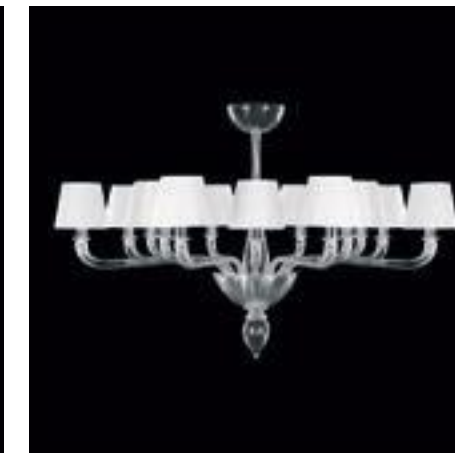

LP0371-7-KA
 Ø 80 cm - H 65 cm - C 30 cm - R 12 cm
 ⦿ E14 7 x MAX 40W 6 KG

LP0371-9-WW
 Ø 110 cm - H 70 cm - C 30 cm - R 12 cm
 ⦿ E14 9 x MAX 40W 8 KG

LEP0371-7+7-CW
 Ø 100 cm - H 70 cm - C 30 cm - R 14 cm
 ⦿ E14 14 x MAX 40W 9 KG