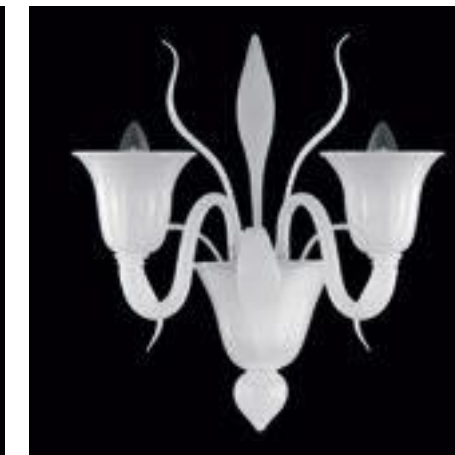

AP0275-2-S
W 35 cm - H 40 cm - D 30 cm
☞ E14 2 x MAX 60W ⚖ 2 KG