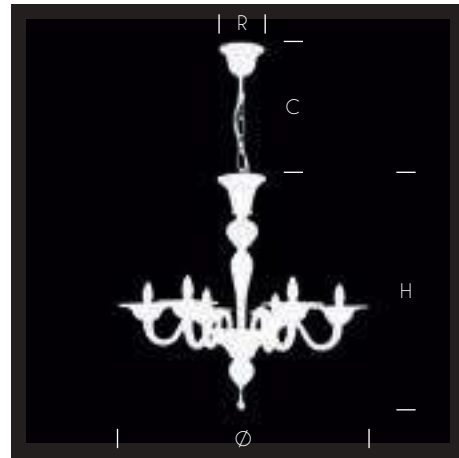

Simplicissimus 360

Technical data

R	Ceiling cup / Rosone
C	Chain / Catena
H	Height / Altezza
Ø	Diameter / Diametro
D	Depth / Profondità
W	Width / Larghezza
Bulb / Lampadina	
Weight / Peso	
Insulation class / Classe isolamento	