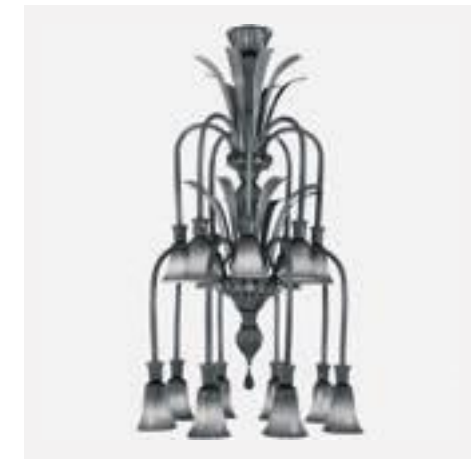

D0466-8+8-VD
Ø 90 cm - H 120 cm - C 55 cm - R 14 cm
E14 16 x MAX 40W 20 KG