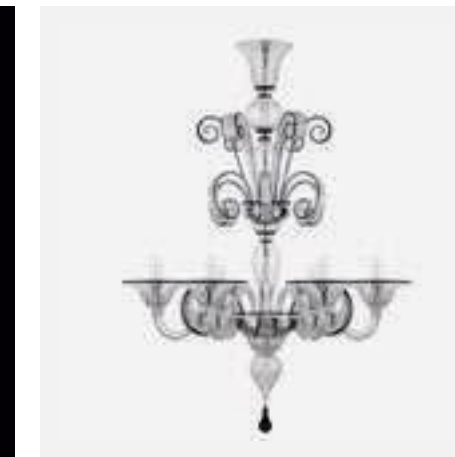

PL0550-CA
Ø 65 cm - H 50 cm - R 10 cm
E14 3 x MAX 60W 7 KG

L0550-5-CJ
Ø 75 cm - H 80 cm - C 30 cm - R 12 cm
E14 5 x MAX 60W 6 KG

L0550-6-C
Ø 75 cm - H 80 cm - C 30 cm - R 12 cm
E14 6 x MAX 60W 8 KG

L0550-8-S
Ø 95 cm - H 90 cm - C 30 cm - R 12 cm
E14 8 x MAX 60W 12 KG