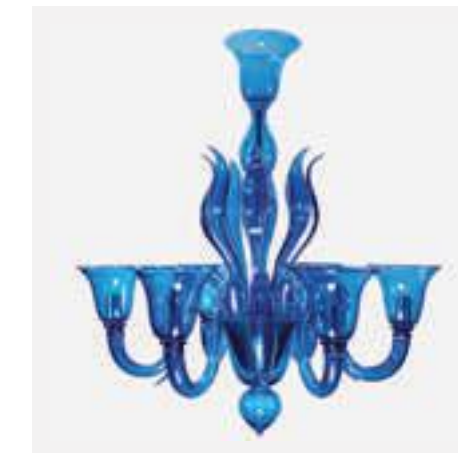

L0275-5-D
 Ø 75 cm - H 80 cm - C 30 cm - R 12 cm
 ☞ E14 5 x MAX 60W ⚖ 8 KG

L0275-6-Q2
 Ø 75 cm - H 80 cm - C 30 cm - R 12 cm
 ☞ E14 6 x MAX 60W ⚖ 10 KG

L0275-12-C
 Ø 100 cm - H 90 cm - C 30 cm - R 14 cm
 ☞ E14 12 x MAX 60W ⚖ 18 KG