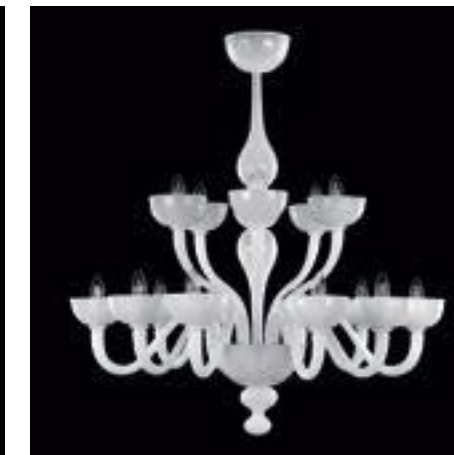

LE0376-10+5-S
Ø 90 cm - H 100 cm - C 30 cm - R 14 cm
E14 15 x MAX 60W 15 KG