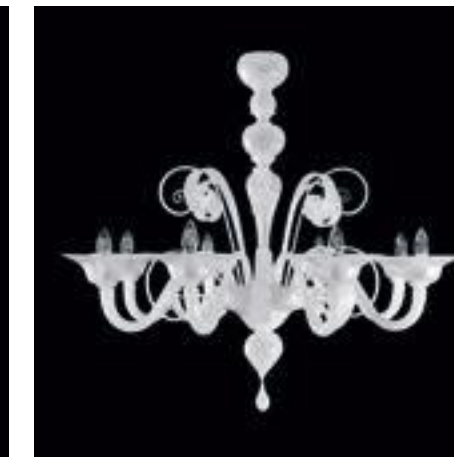

PL0550-CA
Ø 65 cm - H 50 cm - R 10 cm
E14 3 x MAX 60W 7 KG

L0550-5-CJ
Ø 75 cm - H 80 cm - C 30 cm - R 12 cm
E14 5 x MAX 60W 6 KG

L0550-6-C
Ø 75 cm - H 80 cm - C 30 cm - R 12 cm
E14 6 x MAX 60W 8 KG

L0550-8-S
Ø 95 cm - H 90 cm - C 30 cm - R 12 cm
E14 8 x MAX 60W 12 KG