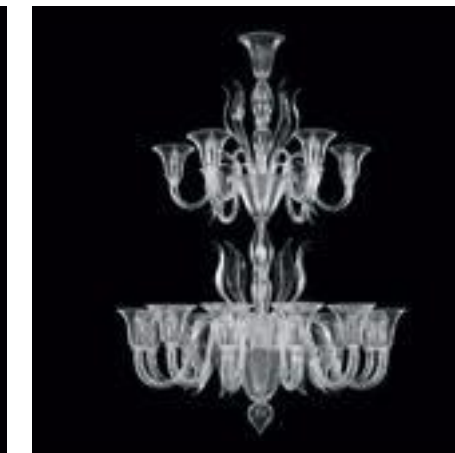

D0275-12+6-C
Ø 100 cm - H 140 cm - C 55 cm - R 14 cm
☞ E14 18 x MAX 60W ⚖ 32 KG