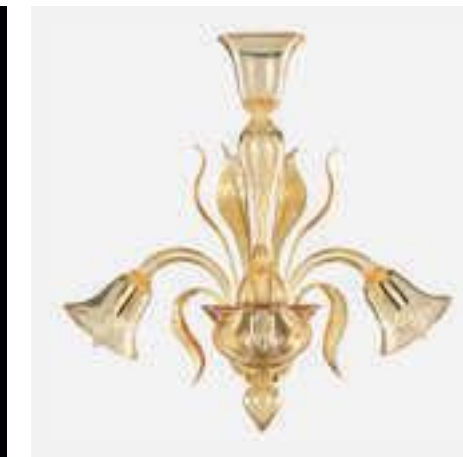

AP0274-3-C
 W 50 cm - H 40 cm - D 30 cm
 ☉ E14 3 x MAX 40W ⚖ 3 KG ⊕

L0274-3-A-MC
 Ø 60 cm - H 60 cm - C 30 cm - R 10 cm
 ☉ E14 3 x MAX 40W ⚖ 5 KG ⊕

L0274-5-K
 Ø 80 cm - H 80 cm - C 30 cm - R 12 cm
 ☉ E14 5 x MAX 40W ⚖ 7 KG ⊕