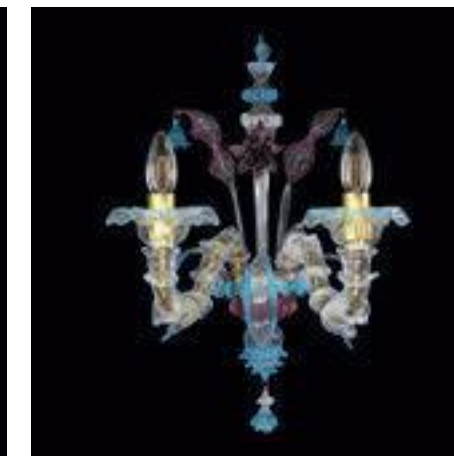

APR0725-2-CUPZ
W 45 cm - H 50 cm - D 30 cm
⦿ E14 2 x MAX 60W ⚖ 4 KG ⊕ □