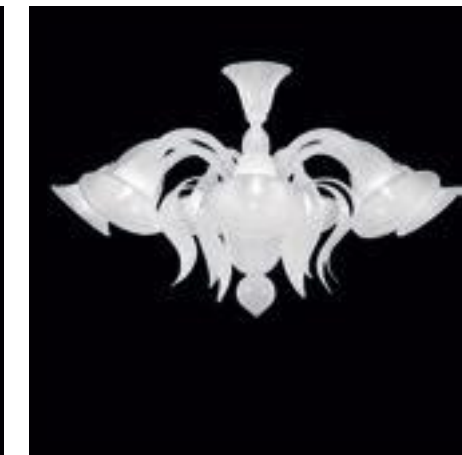

PL0274-9-S
Ø 95 cm - H 55 cm - R 12 cm
☉ E14 9 x MAX 40W ⚖ 10 KG ⊕