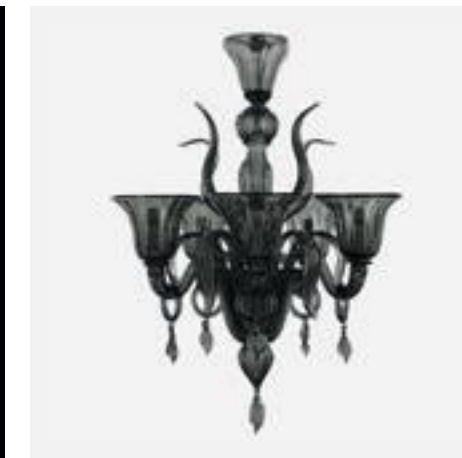

L0278-5-D2-MB
Ø 40 cm - H 60 cm - C 30 cm - R 10 cm
G9 5 x MAX 25W 4 KG