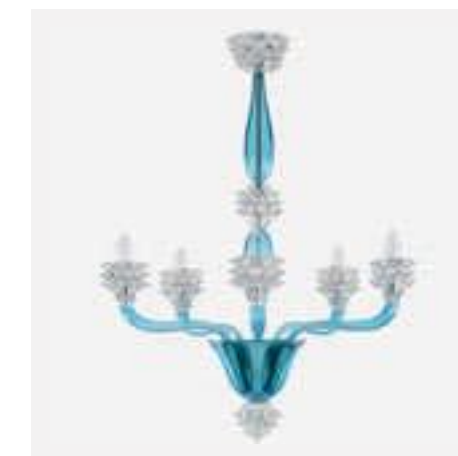

L0355-6-S-MB
 Ø 45 cm - H 50 cm - C 30 cm - R 10 cm
 ⚡ E14 6 x MAX 60W ⚖ 5 KG

L0355-5-Q1C-MG
 Ø 65 cm - H 85 cm - C 30 cm - R 10 cm
 ⚡ E14 5 x MAX 60W ⚖ 7 KG

L0355-6-D2C
 Ø 75 cm - H 90 cm - C 30 cm - R 12 cm
 ⚡ E14 6 x MAX 60W ⚖ 10 KG