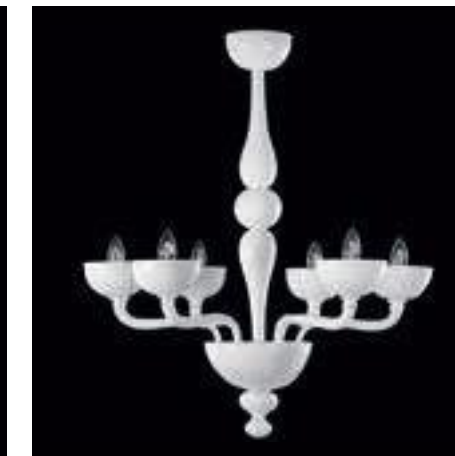

AP0375-2-W
W 30 cm - H 25 cm - D 25 cm
E14 2 x MAX 60W 3 KG

L0375-5-W
Ø 70 cm - H 80 cm - C 30 cm - R 12 cm
E14 5 x MAX 60W 6 KG

L0375-6-W
Ø 70 cm - H 80 cm - C 30 cm - R 12 cm
E14 6 x MAX 60W 8 KG

D0375-6+3-WCK
Ø 80 cm - H 95 cm - C 55 cm - R 14 cm
E14 9 x MAX 60W 12 KG