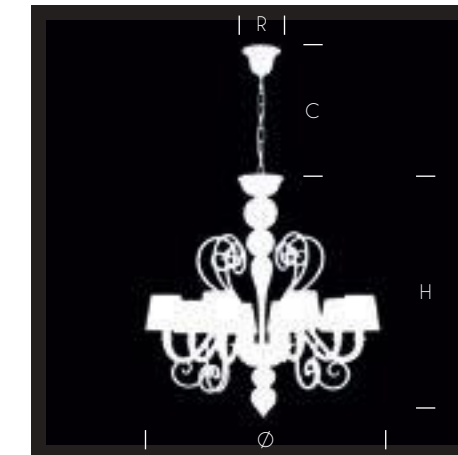

Gatsby

LPO484-8-KX
KX
Ø 85 cm - H 80 cm
E14 8 x MAX 40W

LPO484-5-D2W
D2W
Ø 70 cm - H 75 cm
E14 5 x MAX 40W

WCW SPO484-12+6-WCW
 Ø 130 cm - H 190 cm
 E14 18 x MAX 40W

Gatsby

Technical data

- R Ceiling cup / Rosone
- C Chain / Catena
- H Height / Altezza
- Ø Diameter / Diametro
- D Depth / Profondità
- W Width / Larghezza