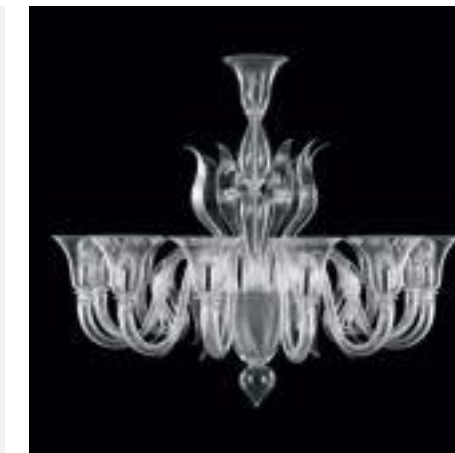

L0275-5-D
 Ø 75 cm - H 80 cm - C 30 cm - R 12 cm
 ☞ E14 5 x MAX 60W ⚖ 8 KG

L0275-6-Q2
 Ø 75 cm - H 80 cm - C 30 cm - R 12 cm
 ☞ E14 6 x MAX 60W ⚖ 10 KG

L0275-12-C
 Ø 100 cm - H 90 cm - C 30 cm - R 14 cm
 ☞ E14 12 x MAX 60W ⚖ 18 KG