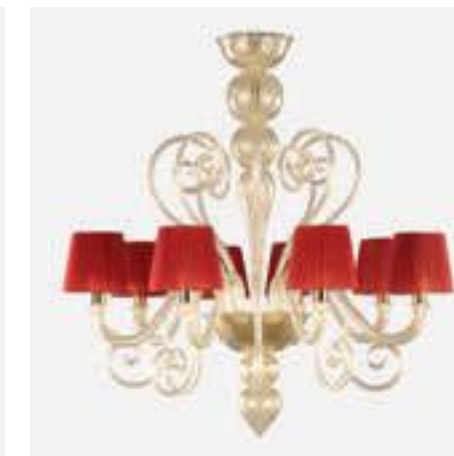

LP0484-8-KX
Ø 85 cm - H 80 cm - C 30 cm - R 14 cm
E14 8 x MAX 40W 10 KG