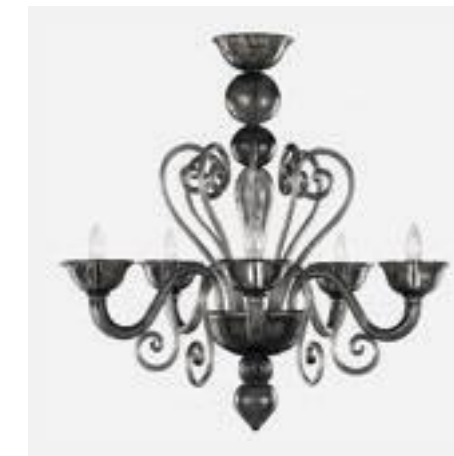

L0484-5-D2
Ø 70 cm - H 75 cm - C 30 cm - R 12 cm
⦿ E14 5 x MAX 40W ⚖ 7 KG