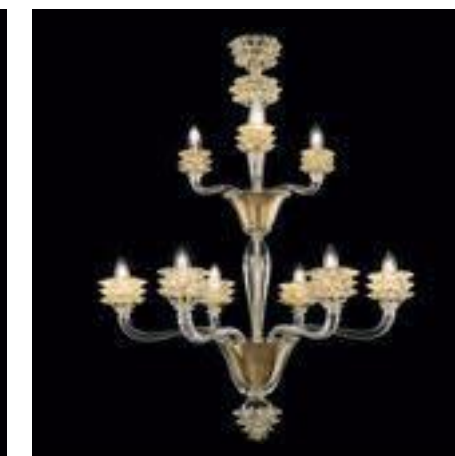

D0355-6+3-CK
Ø 75 cm - H 90 cm - C 55 cm - R 14 cm
⚡ E14 9 x MAX 40W ⚖ 13 KG