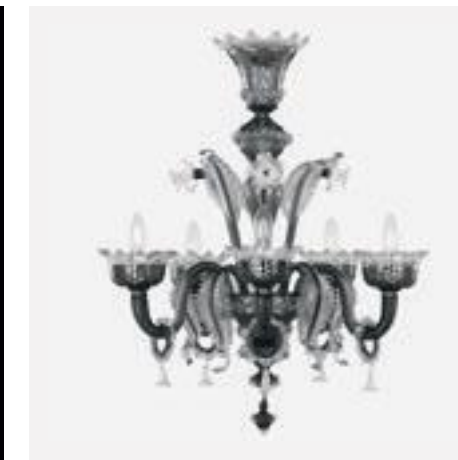

L0823-5-KR-MC
 Ø 55 cm - H 60 cm - C 30 cm - R 10 cm
 Ⓞ E14 5 x MAX 60W 6 KG

L0820-5-D2C-MG
 Ø 65 cm - H 70 cm - C 30 cm - R 10 cm
 Ⓞ E14 5 x MAX 60W 6 KG

L0826-6-SCK-MG
 Ø 65 cm - H 70 cm - C 30 cm - R 10 cm
 Ⓞ E14 6 x MAX 60W 8 KG