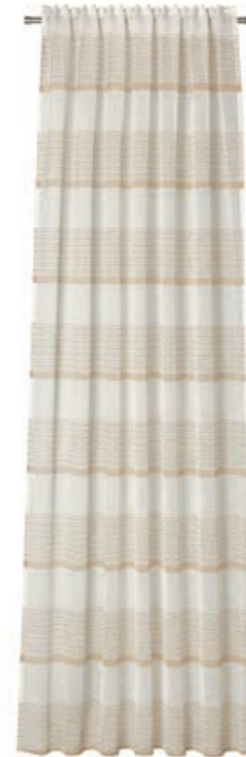

ca. 245 x 146 cm
approx. 96,5 x 57,5 "

nicht dämpfen

100% Polyester
 100% Polyester

AMY 6237346

Fertigvorhang mit Ösen | Stangen-Ø bis 28 mm | unten Beschwerungsband
Ready Made Curtain w/Eyelets | rod-Ø to 1,1" | Weighted Bottom Hem

ca. 245 x 144 cm
approx. 96,5 x 57"

nicht dämpfen

100% Polyester
100% Polyester

40

10

55

57

60

79

90

ARUBA 6237347

Fertigvorhang mit verdeckten Schlaufen | unten Beschwerungsband
Ready Made Curtain w/Hidden Band | Weighted Bottom Hem

ca. 245 x 140 cm
approx. 96,5 x 55 "

100% Polyester
 100% Polyester