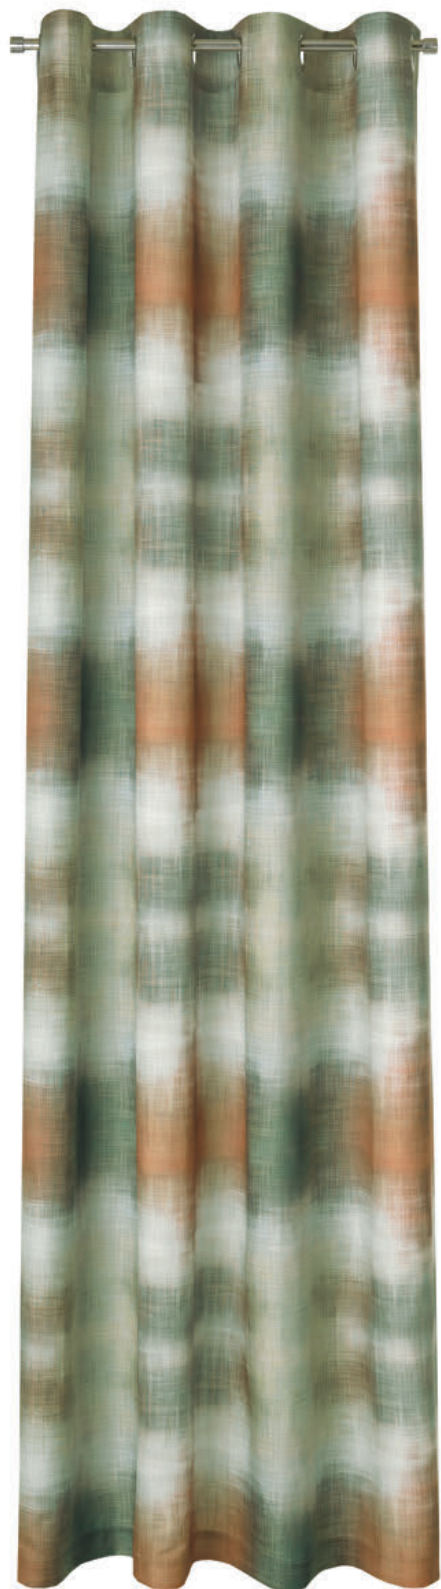

Ready Made Curtain w/Hidden Band | Weighted Bottom Hem

ca. 245 x 142 cm

approx. 96,5 x 56 "

nicht dämpfen

100% Polyester
100% Polyester

40

50

70

37

57

70

77

97

DELHI 6237438

Fertigvorhang mit verdeckten Schlaufen | unten Beschwerungsband

Ready Made Curtain w/Hidden Band | Weighted Bottom Hem

ca. 245 x 144 cm

approx. 96,5 x 57 "

nicht dämpfen

100% Polyester
100% Polyester

63

30

59

80

Kissenhülle ca. 38 x 38 cm
Cushion Cover approx. 15 x 15"

ca. 48 x 48 cm
approx. 19 x 19"

67

49

69

70

79

90