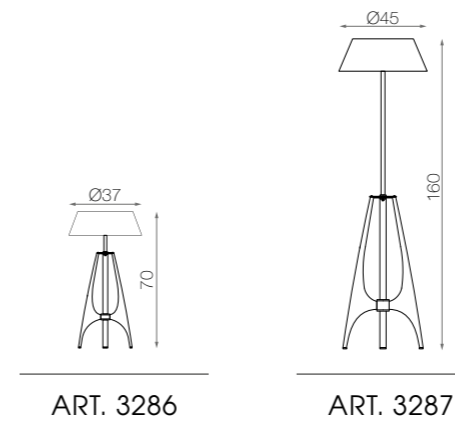

CHARLOTTE lampada da terra - art. 4287
Struttura, fin. Galvaniche - Ottone Lucido
Corpo lampada e paralume, fin. Lucide col. Gesso
CHARLOTTE floor lamp - art. 4287
Structure, fin. Galvanic - Polished Brass
Body lamp and lampshade, fin. Glossy col. Gesso

CHARLOTTE CANALETTO

FINITURE PARALUME / LAMPSHADE FINISHES

Lux, Nobili
Lux, Nobili

FINITURE CORPO LAMPADA / BODY LAMP FINISHES

Legno
Wood

FINITURE STRUTTURA / STRUCTURE FINISHES

Galvanica di serie
Standard Galvanic - Ottone Lucido / Polished Brass
- Nichel / Nickel
Galvanica a richiesta
On request Galvanic - Cromo / Chrome
- Nichel Nero / Black Nickel
- Rame Brunito / Burnished Copper
- Oro Chiaro / Light Gold
- Ottone Brunito / Burnished Brass
- Ottone Satinato / Satin Brass

SORGENTE LUMINOSA / LIGHT SOURCE - ART. 3286*

Lamp	Qt.	Watt	Volt	Hertz
Alogena Halogen E14 USA E12	2	max. 45W	230V	50Hz

SORGENTE LUMINOSA / LIGHT SOURCE - ART. 3287*

Lamp	Qt.	Watt	Volt	Hertz
Alogena Halogen E27 USA E26	2	max. 70W	230V	50Hz

*Dispositivi compatibili con lampadine di classi energetiche da E a A++.
Lampadine escluse.
Compatible devices with light bulbs from E to A++ energy classes.
Light bulbs excluded.