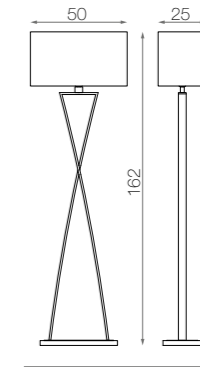

ART. 4240

SORGENTE LUMINOSA / LIGHT SOURCE

Lamp	Qt.	Watt	Volt	Hertz
Alogena Halogen	E27 USA E26	1	max. 100W	230V 50Hz

Dispositivo compatibile con lampadine di classi energetiche da E a A++.
Lampadina esclusa.
Compatible device with light bulbs from E to A++ energy classes.
Light bulb excluded.

FINITURE PARALUME / LAMPSHADE FINISHES

Lux, Nobili
Lux, Nobili

FINITURE BASE / BASE FINISHES

Verniciatura nera a polvere
Black powder coating

FINITURE STRUTTURA / STRUCTURE FINISHES

Galvanica di serie
Standard Galvanic - Nichel / Nickel

Galvanica a richiesta
On request Galvanic - Cromo / Chrome
- Oro Chiaro / Light Gold

CHLOÈ lampada da terra - art. 4240
Struttura, fin. Galvaniche - Oro Chiaro
Paralume, col. Romeo Nero cat. Nobili
CHLOÈ floor lamp - art. 4240
Structure, fin. Galvanic - Light Gold
Lampshade, col. Romeo Nero cat. Nobili