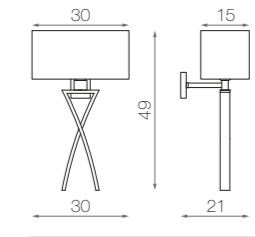

ART. 4246

SORGENTE LUMINOSA / LIGHT SOURCE

Lamp	Qt.	Watt	Volt	Hertz
Alogena Halogen	E27 USA E26	1	max. 70W	230V 50Hz

Dispositivo compatibile con lampadine di classi energetiche da E a A++.
Lampadina esclusa.
Compatible device with light bulbs from E to A++ energy classes.
Light bulb excluded.

FINITURE PARALUME / LAMPSHADE FINISHES

Lux, Nobili
Lux, Nobili

FINITURE STRUTTURA / STRUCTURE FINISHES

Galvanica di serie
Standard Galvanic - Nichel / Nickel

Galvanica a richiesta
On request Galvanic - Cromo / Chrome
- Oro Chiaro / Light Gold

CHLOÈ lampada da parete - art. 4246
Struttura, fin. Galvaniche - Oro Chiaro
Paralume, col. Chinette White cat. Lux
CHLOÈ wall lamp - art. 4246
Structure, fin. Galvanic - Light Gold
Lampshade, col. Chinette White cat. Lux