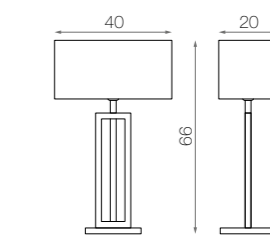

ART. 4268

SORGENTE LUMINOSA / LIGHT SOURCE

Lamp	Qt.	Watt	Volt	Hertz
Alogena Halogen	E27 USA E26	1	max. 70W	230V 50Hz

Dispositivo compatibile con lampadine di classi energetiche da E a A++.
Lampadina esclusa.
Compatible device with light bulbs from E to A++ energy classes.
Light bulb excluded.

FINITURE PARALUME / LAMPSHADE FINISHES

Lux, Nobili
Lux, Nobili

FINITURE CORPO LAMPADA / BODY LAMP FINISHES

Laccate, Silk, Lucide, Materiche
Lacquered, Silk, Glossy, Materic

FINITURE STRUTTURA / STRUCTURE FINISHES

Galvanica di serie
Standard Galvanic

- Ottone Lucido / Polished Brass
- Nichel / Nickel

Galvanica a richiesta
On request Galvanic

- Cromo / Chrome
- Nichel Nero / Black Nickel
- Rame Brunito / Burnished Copper
- Oro Chiaro / Light Gold
- Ottone Brunito / Burnished Brass
- Ottone Satinato / Satin Brass