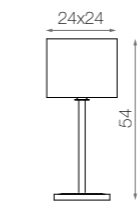

TORNABUONI

ART. 1717