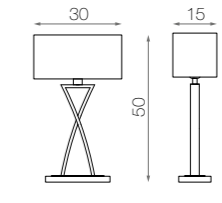

ART. 4147

SORGENTE LUMINOSA / LIGHT SOURCE

Lamp	Qt.	Watt	Volt	Hertz	
Alogena Halogen	E27 USA E26	1	max. 70W	230V	50Hz

Dispositivo compatibile con lampadine di classi energetiche da E a A++.
Lampadina esclusa.
Compatible device with light bulbs from E to A++ energy classes.
Light bulb excluded.

FINITURE PARALUME / LAMPSHADE FINISHES

Lux, Nobili
Lux, Nobili

FINITURE BASE / BASE FINISHES

Verniciatura nera a polvere
Black powder coating

FINITURE STRUTTURA / STRUCTURE FINISHES

Galvanica di serie - Nichel / Nickel
Standard Galvanic
Galvanica a richiesta - Cromo / Chrome
On request Galvanic - Oro Chiaro / Light Gold

CHLOÈ lampada da tavolo - art. 4147
Struttura, fin. Galvaniche - Oro Chiaro
Paralume, col. Chinette Black cat. Lux
CHLOÈ table lamp - art. 4147
Structure, fin. Galvanic - Light Gold
Lampshade, col. Chinette Black cat. Lux