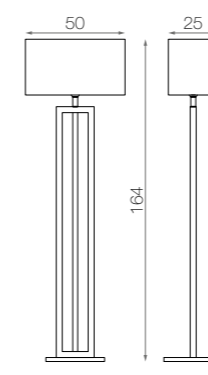

CLAIRE

ART. 4269

FINITURE PARALUME / LAMPSHADE FINISHES

Lux, Nobili
Lux, Nobili

FINITURE CORPO LAMPADA / BODY LAMP FINISHES

Laccate, Silk, Lucide, Materiche
Lacquered, Silk, Glossy, Materic

SORGENTE LUMINOSA / LIGHT SOURCE

Lamp	Qt.	Watt	Volt	Hertz
Alogena Halogen	E27 USA E26	1	max. 100W	230V 50Hz

Dispositivo compatibile con lampadine di classi energetiche da E a A++.
Lampadina esclusa.
Compatible device with light bulbs from E to A++ energy classes.
Light bulb excluded.

FINITURE STRUTTURA / STRUCTURE FINISHES

**Galvanica di serie
Standard Galvanic**
- Ottone Lucido / Polished Brass
- Nichel / Nickel

**Galvanica a richiesta
On request Galvanic**
- Cromo / Chrome
- Nichel Nero / Black Nickel
- Rame Brunito / Burnished Copper
- Oro Chiaro / Light Gold
- Ottone Brunito / Burnished Brass
- Ottone Satinato / Satin Brass