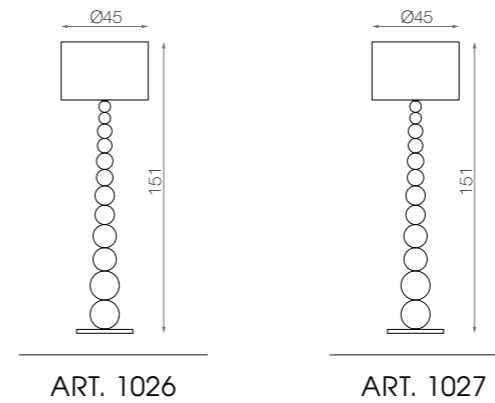

ANDROMEDA lampada da tavolo - art. 1025
Struttura, fin. Galvaniche - Nichel
Corpo lampada, sfere fin. Laccate col. Gesso
Paralume, col. Shantung Pearl cat. Lux
ANDROMEDA table lamp - art. 1025
Structure, fin. Galvanic - Nickel
Body lamp, spheres fin. Laquered col. Gesso
Lampshade, col. Shantung Pearl cat. Lux