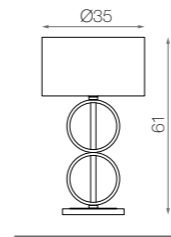

DUBAI

ART. 4260