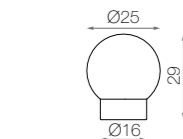

ART. 5250

SORGENTE LUMINOSA / LIGHT SOURCE - ART. 5249-5250

Lamp	Qt.	Watt	Volt	Hertz	
Alogena Halogen	E27 USA E26	1	max. 70W	230V	50Hz

Dispositivi compatibili con lampadine di classi energetiche da E a A++.
Lampadine led incluse.
Compatible devices with light bulbs from E to A++ energy classes.
Led Light bulbs included.

DIFFUSORE LUCE / LIGHT DIFFUSER

Sfera - vetro opalino
Sphere - opaline glass

FINITURE STRUTTURA / STRUCTURE FINISHES

Galvanica di serie Standard Galvanic	- Ottone Lucido / Polished Brass - Nichel / Nickel
Galvanica a richiesta On request Galvanic	- Cromo / Chrome - Nichel Nero / Black Nickel - Rame Brunito / Burnished Copper - Oro Chiaro / Light Gold - Ottone Brunito / Burnished Brass - Ottone Satinato / Satin Brass

BULMA lampada da tavolo - art. 5249, 5250
Struttura, fin. Galvaniche - Ottone Lucido
Corpo lampada, vetro opalino
BULMA table lamp - art. 5249, 5250
Structure, fin. Galvanic - Polished Brass
Body lamp, opaline glass