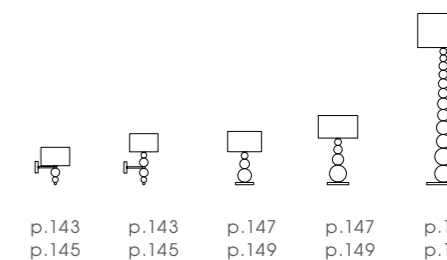

FINITURE STRUTTURA / STRUCTURE FINISHES

Galvanica di serie
Standard Galvanic - Nichel / Nickel

Galvanica a richiesta
On request Galvanic - Cromo / Chrome
- Nichel Nero / Black Nickel
- Rame Brunito / Burnished Copper
- Oro Chiaro / Light Gold
- Ottone Brunito / Burnished Brass