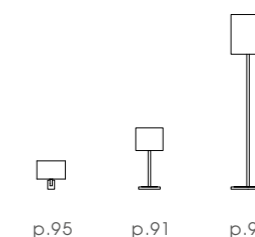

FINITURE STRUTTURA / STRUCTURE FINISHES

**Galvanica di serie
Standard Galvanic**

- Ottone Lucido / Polished Brass
- Nichel / Nickel

**Galvanica a richiesta
On request Galvanic**

- Cromo / Chrome
- Nichel Nero / Black Nickel
- Rame Brunito / Burnished Copper
- Oro Chiaro / Light Gold
- Ottone Brunito / Burnished Brass
- Ottone Satinato / Satin Brass