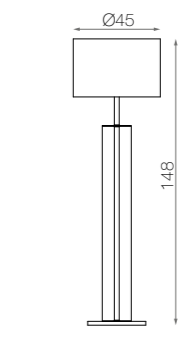

ART. 4271

SORGENTE LUMINOSA / LIGHT SOURCE

Lamp	Qt.	Watt	Volt	Hertz
Alogena Halogen	E27 USA E26	1	max. 100W	230V 50Hz

Dispositivo compatibile con lampadine di classi energetiche da E a A++.
Lampadina esclusa.
Compatible device with light bulbs from E to A++ energy classes.
Light bulb excluded.

FINITURE PARALUME / LAMPSHADE FINISHES

Lux, Nobili
Lux, Nobili

CORPO LAMPADA / BODY LAMP

Plexiglass trasparente
Transparent plexiglass

FINITURE STRUTTURA / STRUCTURE FINISHES

Galvanica di serie Standard Galvanic	- Ottone Lucido / Polished Brass - Nichel / Nickel
Galvanica a richiesta On request Galvanic	- Cromo / Chrome - Nichel Nero / Black Nickel - Rame Brunito / Burnished Copper - Oro Chiaro / Light Gold - Ottone Brunito / Burnished Brass - Ottone Satinato / Satin Brass