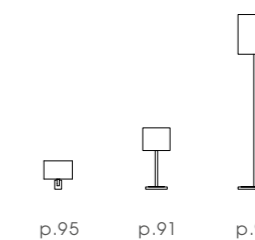

TORNABUONI lampada da terra - art. 1712
Struttura e dettagli, fin. Galvaniche - Ottone Lucido
Paralume, col. Shantung Black cat. Lux
TORNABUONI floor lamp - art. 1712
Structure and details, fin. Galvanic - Polished Brass
Lampshade, col. Shantung Black cat. Lux

TORNABUONI lampada da terra - art. 1712
Struttura e dettagli, fin. Galvaniche - Nichel
Paralume, col. Shantung White cat. Lux
TORNABUONI floor lamp - art. 1712
Structure and details, fin. Galvanic - Nickel
Lampshade, col. Shantung White cat. Lux