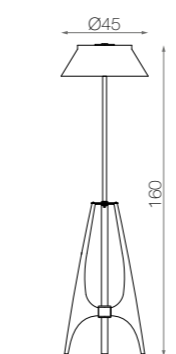

CHARLOTTE

ART. 4287