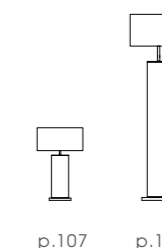

LEXIE lampada da tavolo - art. 4266
Struttura, fin. Galvaniche - Ottone Lucido
Corpo lampada, fin. Materiche col. Perla
Paralume, col. Shantung Pearl cat. Lux
LEXIE table lamp - art. 4266
Structure, fin. Galvanic - Polished Brass
Body lamp, fin. Materic col. Pearl
Lampshade, col. Shantung Pearl cat. Lux