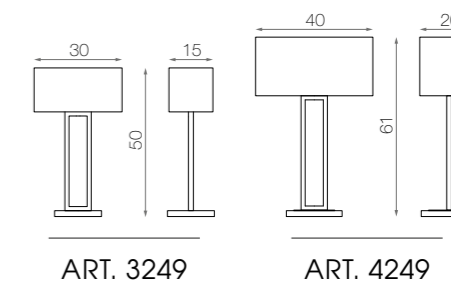

SORGENTE LUMINOSA / LIGHT SOURCE - ART. 3249-4249

Lamp	Qt.	Watt	Volt	Hertz	
Alogena Halogen	E27 USA E26	1	max. 70W	230V	50Hz

Dispositivi compatibili con lampadine di classi energetiche da E a A++.
Lampadine escluse.
Compatible devices with light bulbs from E to A++ energy classes.
Light bulbs excluded.

FINITURE PARALUME / LAMPSHADE FINISHES

Lux, Nobili
Lux, Nobili

FINITURE STRUTTURA / STRUCTURE FINISHES

- Galvanica di serie / Standard Galvanic
  - Ottone Lucido / Polished Brass
  - Nichel / Nickel
- Galvanica a richiesta / On request Galvanic
  - Cromo / Chrome
  - Nichel Nero / Black Nickel
  - Rame Brunito / Burnished Copper
  - Oro Chiaro / Light Gold
  - Ottone Brunito / Burnished Brass
  - Ottone Satinato / Satin Brass

MANHATTAN lampada da tavolo - art. 4249
Struttura, fin. Galvaniche - Ottone Lucido
Paralume, col. Shantung Black cat. Lux
MANHATTAN table lamp - art. 4249
Structure, fin. Galvanic - Polished Brass
Lampshade, col. Shantung Black cat. Lux