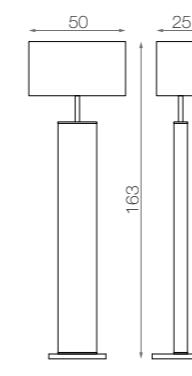

LEXIE

ART. 4267