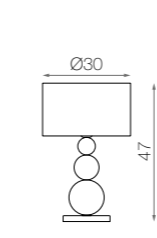

ANDROMEDA

ART. 1023