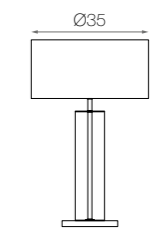

ART. 4270

SORGENTE LUMINOSA / LIGHT SOURCE

Lamp	Qt.	Watt	Volt	Hertz	
Alogena Halogen	E27 USA E26	1	max. 70W	230V	50Hz

Dispositivo compatibile con lampadine di classi energetiche da E a A++.
Lampadina esclusa.
Compatible device with light bulbs from E to A++ energy classes.
Light bulb excluded.

FINITURE PARALUME / LAMPSHADE FINISHES

Lux, Nobili
Lux, Nobili

CORPO LAMPADA / BODY LAMP

Plexiglass trasparente
Transparent plexiglass

FINITURE STRUTTURA / STRUCTURE FINISHES

Galvanica di serie Standard Galvanic	- Ottone Lucido / Polished Brass - Nichel / Nickel
Galvanica a richiesta On request Galvanic	- Cromo / Chrome - Nichel Nero / Black Nickel - Rame Brunito / Burnished Copper - Oro Chiaro / Light Gold - Ottone Brunito / Burnished Brass - Ottone Satinato / Satin Brass

MAYA lampada da tavolo - art. 4270
Struttura, fin. Galvaniche - Ottone Lucido
Corpo lampada, plexiglass trasparente
Paralume, col. Shantung White cat. Lux
MAYA table lamp - art. 4270
Structure, fin. Galvanic - Polished Brass
Body lamp, transparent plexiglass
Lampshade, col. Shantung White cat. Lux