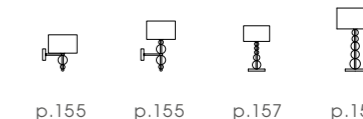

FINITURE STRUTTURA / STRUCTURE FINISHES

Galvanica di serie
Standard Galvanic - Ottone Lucido / Polished Brass
- Nichel / Nickel

Galvanica a richiesta
On request Galvanic - Cromo / Chrome
- Nichel Nero / Black Nickel
- Rame Brunito / Burnished Copper
- Oro Chiaro / Light Gold
- Ottone Brunito / Burnished Brass
- Ottone Satinato / Satin Brass