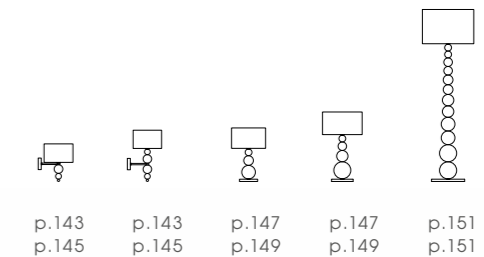

ANDROMEDA lampada da parete - art. 1020
Struttura e corpo lampada, fin. Galvaniche - Nichel
Paralume, col. Shantung Black cat. Lux
ANDROMEDA wall lamp - art. 1020
Structure and body lamp, fin. Galvanic - Nickel
Lampshade, col. Shantung Black cat. Lux