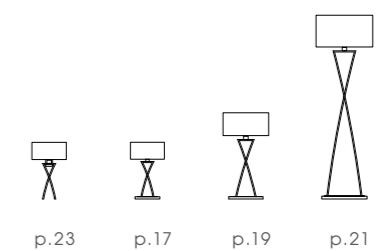

SORGENTE LUMINOSA / LIGHT SOURCE

Lamp	Qt.	Watt	Volt	Hertz	
Alogena Halogen	E27 USA E26	1	max. 70W	230V	50Hz

Dispositivo compatibile con lampadine di classi energetiche da E a A++.
Lampadina esclusa.
Compatible device with light bulbs from E to A++ energy classes.
Light bulb excluded.

FINITURE PARALUME / LAMPSHADE FINISHES

Lux, Nobili
Lux, Nobili

FINITURE BASE / BASE FINISHES

Verniciatura nera a polvere
Black powder coating

FINITURE STRUTTURA / STRUCTURE FINISHES

Galvanica di serie
Standard Galvanic

- Nichel / Nickel

Galvanica a richiesta
On request Galvanic

- Cromo / Chrome
- Oro Chiaro / Light Gold

CHLOÈ lampada da tavolo - art. 4247
Struttura, fin. Galvaniche - Nichel Nero
Paralume, col. Shantung Black cat. Lux
CHLOÈ table lamp - art. 4247
Structure, fin. Galvanic - Black Nickel
Lampshade, col. Shantung Black cat. Lux