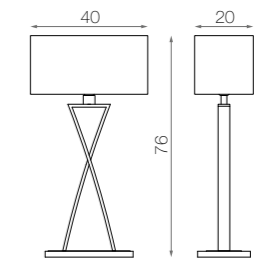

ART. 4247

SORGENTE LUMINOSA / LIGHT SOURCE

Lamp	Qt.	Watt	Volt	Hertz	
Alogena Halogen	E27 USA E26	1	max. 70W	230V	50Hz

Dispositivo compatibile con lampadine di classi energetiche da E a A++.
Lampadina esclusa.
Compatible device with light bulbs from E to A++ energy classes.
Light bulb excluded.

FINITURE PARALUME / LAMPSHADE FINISHES

Lux, Nobili
Lux, Nobili

FINITURE BASE / BASE FINISHES

Verniciatura nera a polvere
Black powder coating

FINITURE STRUTTURA / STRUCTURE FINISHES

Galvanica di serie
Standard Galvanic

- Nichel / Nickel

Galvanica a richiesta
On request Galvanic

- Cromo / Chrome
- Oro Chiaro / Light Gold

CHLOÈ lampada da tavolo - art. 4247
Struttura, fin. Galvaniche - Nichel Nero
Paralume, col. Shantung Black cat. Lux
CHLOÈ table lamp - art. 4247
Structure, fin. Galvanic - Black Nickel
Lampshade, col. Shantung Black cat. Lux