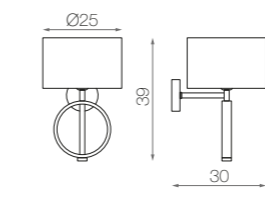

DUBAI

ART. 4261