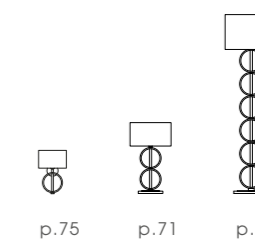

FINITURE STRUTTURA / STRUCTURE FINISHES

Galvanica di serie
Standard Galvanic - Nichel / Nickel

Galvanica a richiesta
On request Galvanic - Cromo / Chrome
- Nichel Nero / Black Nickel
- Rame Brunito / Burnished Copper
- Oro Chiaro / Light Gold
- Ottone Brunito / Burnished Brass
- Ottone Satinato / Satin Brass

DUBAI lampada da parete - art. 4261
Struttura, fin. Galvaniche - Oro Chiaro
Paralume, col. Shantung Pearl cat. Lux
*DUBAI wall lamp - art. 4261
Structure, fin. Galvanic - Light Gold
Lampshade, col. Shantung Pearl cat. Lux*