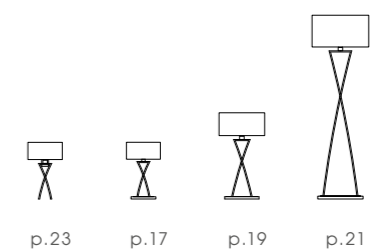

SORGENTE LUMINOSA / LIGHT SOURCE

Lamp	Qt.	Watt	Volt	Hertz	
Alogena Halogen	E27 USA E26	1	max. 70W	230V	50Hz

Dispositivo compatibile con lampadine di classi energetiche da E a A++.
Lampadina esclusa.
Compatible device with light bulbs from E to A++ energy classes.
Light bulb excluded.

FINITURE PARALUME / LAMPSHADE FINISHES

Lux, Nobili
Lux, Nobili

FINITURE BASE / BASE FINISHES

Verniciatura nera a polvere
Black powder coating

FINITURE STRUTTURA / STRUCTURE FINISHES

Galvanica di serie - Nichel / Nickel
Standard Galvanic
Galvanica a richiesta - Cromo / Chrome
On request Galvanic - Oro Chiaro / Light Gold

CHLOÈ lampada da tavolo - art. 4147
Struttura, fin. Galvaniche - Oro Chiaro
Paralume, col. Chinette Black cat. Lux
CHLOÈ table lamp - art. 4147
Structure, fin. Galvanic - Light Gold
Lampshade, col. Chinette Black cat. Lux