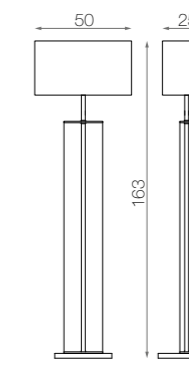

ART. 4225

SORGENTE LUMINOSA / LIGHT SOURCE

Lamp	Qt.	Watt	Volt	Hertz
Alogena Halogen	E27 USA E26	1	max. 100W	230V 50Hz

Dispositivo compatibile con lampadine di classi energetiche da E a A++.
Lampadina esclusa.
Compatible device with light bulbs from E to A++ energy classes.
Light bulb excluded.

FINITURE PARALUME / LAMPSHADE FINISHES

Lux, Nobili
Lux, Nobili

CORPO LAMPADA / BODY LAMP

Plexiglass trasparente
Transparent plexiglass

FINITURE STRUTTURA / STRUCTURE FINISHES

Galvanica di serie Standard Galvanic	- Ottone Lucido / Polished Brass - Nichel / Nickel
Galvanica a richiesta On request Galvanic	- Cromo / Chrome - Nichel Nero / Black Nickel - Rame Brunito / Burnished Copper - Oro Chiaro / Light Gold - Ottone Brunito / Burnished Brass - Ottone Satinato / Satin Brass