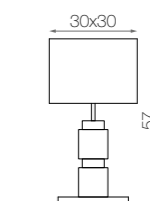

ART. 1201

SORGENTE LUMINOSA / LIGHT SOURCE

Lamp	Qt.	Watt	Volt	Hertz	
Alogena Halogen	E27 USA E26	1	max. 70W	230V	50Hz

Dispositivo compatibile con lampadine di classi energetiche da E a A++.
Lampadina esclusa.
Compatible device with light bulbs from E to A++ energy classes.
Light bulb excluded.

FINITURE PARALUME / LAMPSHADE FINISHES

Lux, Nobili
Lux, Nobili

CORPO LAMPADA / BODY LAMP

Marmo bianco di Carrara
White Carrara marble

FINITURE STRUTTURA / STRUCTURE FINISHES

Galvanica di serie Standard Galvanic	- Ottone Lucido / Polished Brass - Nichel / Nickel
Galvanica a richiesta On request Galvanic	- Cromo / Chrome - Nichel Nero / Black Nickel - Rame Brunito / Burnished Copper - Oro Chiaro / Light Gold - Ottone Brunito / Burnished Brass - Ottone Satinato / Satin Brass

KEOPE lampada da tavolo - art. 1201
Struttura, fin. Galvaniche - Nichel
Corpo lampada, marmo di Carrara
Paralume, col. Chinette White cat. Lux
KEOPE table lamp - art. 1201
Structure, fin. Galvanic - Nickel
Body lamp, Carrara marble
Lampshade, col. Chinette White cat. Lux