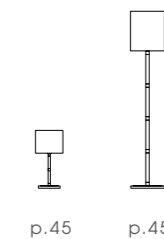

FINITURE STRUTTURA / STRUCTURE FINISHES

**Galvanica di serie
Standard Galvanic** - Ottone Lucido / Polished Brass
- Nichel / Nickel
**Galvanica a richiesta
On request Galvanic** - Cromo / Chrome
- Nichel Nero / Black Nickel
- Rame Brunito / Burnished Copper
- Oro Chiaro / Light Gold
- Ottone Brunito / Burnished Brass
- Ottone Satinato / Satin Brass