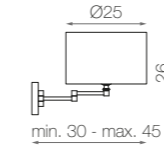

ART. 4262

FINITURE PARALUME / LAMPSHADE FINISHES

Lux, Nobili
Lux, Nobili

SORGENTE LUMINOSA / LIGHT SOURCE

Lamp	Qt.	Watt	Volt	Hertz
Alogena Halogen	E27 USA E26	1 max. 70W	230V	50Hz

Dispositivo compatibile con lampadine di classi energetiche da E a A++.
Lampadina esclusa.
Compatible device with light bulbs from E to A++ energy classes.
Light bulb excluded.

FINITURE STRUTTURA / STRUCTURE FINISHES

1. **Galvanica di serie
   Standard Galvanic**
2. Ottone Lucido / Polished Brass
   - Nichel / Nickel
3. **Galvanica a richiesta
   On request Galvanic**
4. Cromo / Chrome
   - Nichel Nero / Black Nickel
   - Rame Brunito / Burnished Copper
   - Oro Chiaro / Light Gold
   - Ottone Brunito / Burnished Brass
   - Ottone Satinato / Satin Brass

WILLIAM lampada da parete - art. 4262
WILLIAM lampada da tavolo - art. 4263
Struttura, fin. Galvaniche - Ottone Lucido
Paralume, col. Shantung White cat. Lux
WILLIAM wall lamp - art. 4262
WILLIAM table lamp - art. 4263
Structure, fin. Galvanic - Polished Brass
Lampshade, col. Shantung White cat. Lux