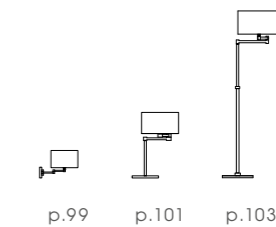

FINITURE STRUTTURA / STRUCTURE FINISHES

1. **Galvanica di serie
   Standard Galvanic**
2. Ottone Lucido / Polished Brass
   - Nichel / Nickel
3. **Galvanica a richiesta
   On request Galvanic**
4. Cromo / Chrome
   - Nichel Nero / Black Nickel
   - Rame Brunito / Burnished Copper
   - Oro Chiaro / Light Gold
   - Ottone Brunito / Burnished Brass
   - Ottone Satinato / Satin Brass

WILLIAM lampada da parete - art. 4262
WILLIAM lampada da tavolo - art. 4263
Struttura, fin. Galvaniche - Ottone Lucido
Paralume, col. Shantung White cat. Lux
WILLIAM wall lamp - art. 4262
WILLIAM table lamp - art. 4263
Structure, fin. Galvanic - Polished Brass
Lampshade, col. Shantung White cat. Lux