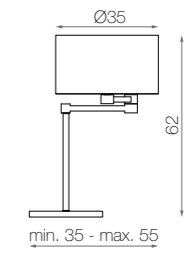

ART. 4263

SORGENTE LUMINOSA / LIGHT SOURCE

Lamp	Qt.	Watt	Volt	Hertz
Alogena Halogen	E27 USA E26	1	max. 70W	230V 50Hz

Dispositivo compatibile con lampadine di classi energetiche da E a A++.
Lampadina esclusa.
Compatible device with light bulbs from E to A++ energy classes.
Light bulb excluded.

FINITURE PARALUME / LAMPSHADE FINISHES

Lux, Nobili
Lux, Nobili

FINITURE STRUTTURA / STRUCTURE FINISHES

Galvanica di serie
Standard Galvanic

- Ottone Lucido / Polished Brass
- Nichel / Nickel

Galvanica a richiesta
On request Galvanic

- Cromo / Chrome
- Nichel Nero / Black Nickel
- Rame Brunito / Burnished Copper
- Oro Chiaro / Light Gold
- Ottone Brunito / Burnished Brass
- Ottone Satinato / Satin Brass