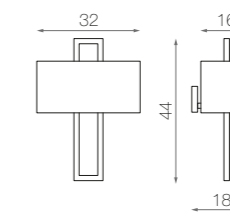

ART. 4248

SORGENTE LUMINOSA / LIGHT SOURCE

Lamp	Qt.	Watt	Volt	Hertz
Alogena Halogen	E14 USA E12	1	max. 45W	230V 50Hz

Dispositivo compatibile con lampadine di classi energetiche da E a A++.
Lampadina esclusa.
Compatible device with light bulbs from E to A++ energy classes.
Light bulb excluded.

FINITURE PARALUME / LAMPSHADE FINISHES

Lux, Nobili
Lux, Nobili

FINITURE STRUTTURA / STRUCTURE FINISHES

Galvanica di serie
Standard Galvanic - Nichel / Nickel

Galvanica a richiesta
On request Galvanic - Cromo / Chrome
- Nichel Nero / Black Nickel
- Rame Brunito / Burnished Copper
- Oro Chiaro / Light Gold

MANHATTAN lampada da parete - art. 4248
Struttura, fin. Galvaniche - Oro Chiaro
Paralume, col. Shantung White cat. Lux
Bordino, col. Marrone
MANHATTAN wall lamp - art. 4248
Structure, fin. Galvanic - Light Gold
Lampshade, col. Shantung White cat. Lux
Piping, col. Brown