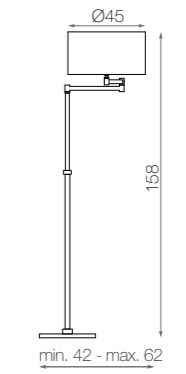

ART. 4245

SORGENTE LUMINOSA / LIGHT SOURCE

Lamp	Qt.	Watt	Volt	Hertz	
Alogena Halogen	E27 USA E26	1	max. 100W	230V	50Hz

Dispositivo compatibile con lampadine di classi energetiche da E a A++.
Lampadina esclusa.
Compatible device with light bulbs from E to A++ energy classes.
Light bulb excluded.

FINITURE PARALUME / LAMPSHADE FINISHES

Lux, Nobili
Lux, Nobili

FINITURE STRUTTURA / STRUCTURE FINISHES

Galvanica di serie Standard Galvanic	- Ottone Lucido / Polished Brass - Nichel / Nickel
Galvanica a richiesta On request Galvanic	- Cromo / Chrome - Nichel Nero / Black Nickel - Rame Brunito / Burnished Copper - Oro Chiaro / Light Gold - Ottone Brunito / Burnished Brass - Ottone Satinato / Satin Brass

WILLIAM lampada da terra - art. 4245
Struttura, fin. Galvaniche - Ottone Lucido
Paralume, col. Chinette Black cat. Lux
WILLIAM floor lamp - art. 4245
Structure, fin. Galvanic - Polished Brass
Lampshade, col. Chinette Black cat. Lux