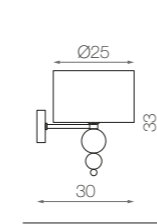

ANDROMEDA

ART. 2021