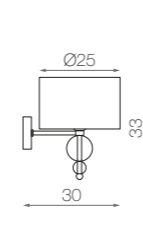

CIGNO lampada da parete - art. 2120
Struttura, fin. Galvaniche - Nichel
Corpo lampada, sfere di cristallo trasparente
Paralume, col. Shantung Black cat. Lux
CIGNO wall lamp - art. 2120
Structure, fin. Galvanic - Nickel
Body lamp, crystal spheres
Lampshade, col. Shantung Black cat. Lux

CIGNO

ART. 2120

FINITURE PARALUME / LAMPSHADE FINISHES

Lux, Nobili
Lux, Nobili

CORPO LAMPADA / BODY LAMP

Sfere - cristallo trasparente
Spheres - transparent crystal

SORGENTE LUMINOSA / LIGHT SOURCE - ART. 2120-1120

Lamp	Qt.	Watt	Volt	Hertz	
Alogena Halogen	E27 USA E26	1	max. 70W	230V	50Hz

Dispositivi compatibili con lampadine di classi energetiche da E a A++.
Lampadine escluse.
Compatible devices with light bulbs from E to A++ energy classes.
Light bulbs excluded.

FINITURE STRUTTURA / STRUCTURE FINISHES

Galvanica di serie
Standard Galvanic - Ottone Lucido / Polished Brass
- Nichel / Nickel
Galvanica a richiesta
On request Galvanic - Cromo / Chrome
- Nichel Nero / Black Nickel
- Rame Brunito / Burnished Copper
- Oro Chiaro / Light Gold
- Ottone Brunito / Burnished Brass
- Ottone Satinato / Satin Brass