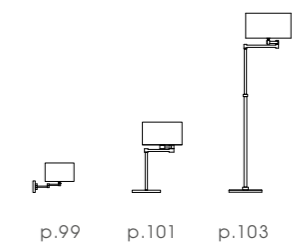

WILLIAM

ART. 4245

SORGENTE LUMINOSA / LIGHT SOURCE

Lamp	Qt.	Watt	Volt	Hertz	
Alogena Halogen	E27 USA E26	1	max. 100W	230V	50Hz

Dispositivo compatibile con lampadine di classi energetiche da E a A++.
Lampadina esclusa.
Compatible device with light bulbs from E to A++ energy classes.
Light bulb excluded.

FINITURE PARALUME / LAMPSHADE FINISHES

Lux, Nobili
Lux, Nobili

FINITURE STRUTTURA / STRUCTURE FINISHES

Galvanica di serie Standard Galvanic	- Ottone Lucido / Polished Brass - Nichel / Nickel
Galvanica a richiesta On request Galvanic	- Cromo / Chrome - Nichel Nero / Black Nickel - Rame Brunito / Burnished Copper - Oro Chiaro / Light Gold - Ottone Brunito / Burnished Brass - Ottone Satinato / Satin Brass

WILLIAM lampada da terra - art. 4245
Struttura, fin. Galvaniche - Ottone Lucido
Paralume, col. Chinette Black cat. Lux
WILLIAM floor lamp - art. 4245
Structure, fin. Galvanic - Polished Brass
Lampshade, col. Chinette Black cat. Lux