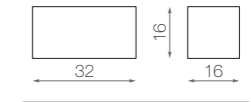

ART. 1711

SORGENTE LUMINOSA / LIGHT SOURCE

Lamp	Qt.	Watt	Volt	Hertz	
Alogena Halogen	E14 USA E12	2	max. 45W	230V	50Hz

Dispositivo compatibile con lampadine di classi energetiche da E a A++.
Lampadine escluse.
Compatible device with light bulbs from E to A++ energy classes.
Light bulbs excluded.

FINITURE PARALUME / LAMPSHADE FINISHES

Lux, Nobili
Lux, Nobili

DIFFUSORE LUCE / LIGHT DIFFUSER

Plexiglass opalino
Opaline plexiglass

JAMIE lampada da parete - art. 1711
Paralume, col. Cotton Light Grey cat. Lux
JAMIE wall lamp - art. 1711
Lampshade, col. Cotton Light Grey cat. Lux