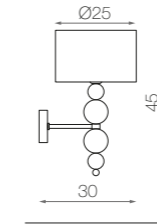

ANDROMEDA lampada da parete - art. 1021
Struttura, fin. Galvaniche - Nichel
Corpo lampada, sfere fin. Laccate col. Gesso
Paralume, col. Shantung White cat. Lux
ANDROMEDA wall lamp - art. 1021
Structure, fin. Galvanic - Nickel
Body lamp, spheres fin. Lacquered col. Gesso
Lampshade, col. Shantung White cat. Lux

ANDROMEDA

ART. 1021

FINITURE PARALUME / LAMPSHADE FINISHES

Lux, Nobili
Lux, Nobili

FINITURE CORPO LAMPADA / BODY LAMP FINISHES

Sfere - Laccate, Silk, Lucide, Materiche
Spheres - Lacquered, Silk, Glossy, Materic

SORGENTE LUMINOSA / LIGHT SOURCE - ART. 2021-1021

Lamp	Qt.	Watt	Volt	Hertz
Alogena Halogen	E27 USA E26	1 1	max. 70W 230V	50Hz

Dispositivi compatibili con lampadine di classi energetiche da E a A++.
Lampadine escluse.
Compatible devices with light bulbs from E to A++ energy classes.
Light bulbs excluded.

FINITURE STRUTTURA / STRUCTURE FINISHES

Galvanica di serie
Standard Galvanic - Ottone Lucido / Polished Brass
- Nichel / Nickel

Galvanica a richiesta
On request Galvanic - Cromo / Chrome
- Nichel Nero / Black Nickel
- Rame Brunito / Burnished Copper
- Oro Chiaro / Light Gold
- Ottone Brunito / Burnished Brass
- Ottone Satinato / Satin Brass

ANDROMEDA lampada da parete - art. 2021
Struttura, fin. Galvaniche - Nichel
Corpo lampada, sfere fin. Laccate col. Gesso
Paralume, col. Shantung White cat. Lux
ANDROMEDA wall lamp - art. 2021
Structure, fin. Galvanic - Nickel
Body lamp, spheres fin. Laquered col. Gesso
Lampshade, col. Shantung White cat. Lux