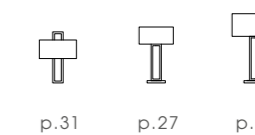

MANHATTAN

SORGENTE LUMINOSA / LIGHT SOURCE - ART. 3249-4249

Lamp	Qt.	Watt	Volt	Hertz	
Alogena Halogen	E27 USA E26	1	max. 70W	230V	50Hz

Dispositivi compatibili con lampadine di classi energetiche da E a A++.
Lampadine escluse.
Compatible devices with light bulbs from E to A++ energy classes.
Light bulbs excluded.

FINITURE PARALUME / LAMPSHADE FINISHES

Lux, Nobili
Lux, Nobili

FINITURE STRUTTURA / STRUCTURE FINISHES

- Galvanica di serie / Standard Galvanic
  - Ottone Lucido / Polished Brass
  - Nichel / Nickel
- Galvanica a richiesta / On request Galvanic
  - Cromo / Chrome
  - Nichel Nero / Black Nickel
  - Rame Brunito / Burnished Copper
  - Oro Chiaro / Light Gold
  - Ottone Brunito / Burnished Brass
  - Ottone Satinato / Satin Brass

MANHATTAN lampada da tavolo - art. 4249
Struttura, fin. Galvaniche - Ottone Lucido
Paralume, col. Shantung Black cat. Lux
MANHATTAN table lamp - art. 4249
Structure, fin. Galvanic - Polished Brass
Lampshade, col. Shantung Black cat. Lux