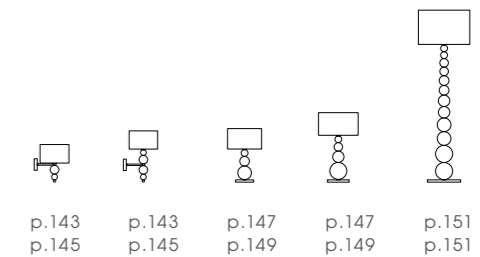

FINITURE STRUTTURA / STRUCTURE FINISHES

Galvanica di serie
Standard Galvanic - Ottone Lucido / Polished Brass
- Nichel / Nickel

Galvanica a richiesta
On request Galvanic - Cromo / Chrome
- Nichel Nero / Black Nickel
- Rame Brunito / Burnished Copper
- Oro Chiaro / Light Gold
- Ottone Brunito / Burnished Brass
- Ottone Satinato / Satin Brass