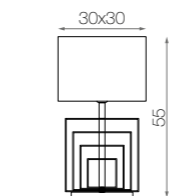

HILTON SQUARE

ART. 1173

SORGENTE LUMINOSA / LIGHT SOURCE

Lamp	Qt.	Watt	Volt	Hertz
Alogena Halogen	E27 USA E26	1	max. 70W	230V 50Hz

Dispositivo compatibile con lampadine di classi energetiche da E a A++.
Lampadina esclusa.
Compatible device with light bulbs from E to A++ energy classes.
Light bulb excluded.

Componenti quadrate rotabili.
Square rotating components.

FINITURE PARALUME / LAMPSHADE FINISHES

Lux, Nobili
Lux, Nobili

FINITURE STRUTTURA / STRUCTURE FINISHES

**Galvanica di serie
Standard Galvanic**

- Ottone Lucido / Polished Brass
- Nichel / Nickel

**Galvanica a richiesta
On request Galvanic**

- Cromo / Chrome
- Nichel Nero / Black Nickel
- Rame Brunito / Burnished Copper
- Oro Chiaro / Light Gold
- Ottone Brunito / Burnished Brass
- Ottone Satinato / Satin Brass