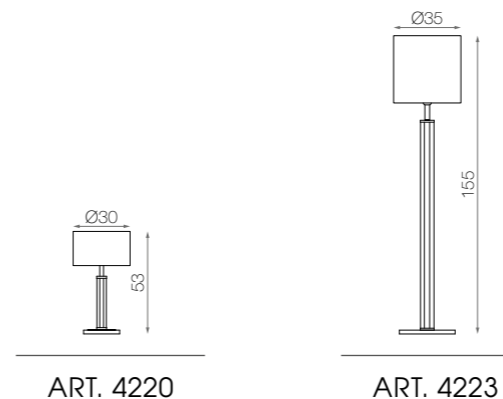

NIAGARA lampada da tavolo - art. 4220
NIAGARA lampada da terra - art. 4223
Struttura, fin. Galvaniche - Nichel
Corpo lampada, plexiglass trasparente
Paralume, col. Chinette Grey cat. Lux
NIAGARA table lamp - art. 4220
NIAGARA floor lamp - art. 4223
Structure, fin. Galvanic - Nickel
Body lamp, transparent plexiglass
Lampshade, col. Chinette Grey cat. Lux

NIAGARA

FINITURE PARALUME / LAMPSHADE FINISHES

Lux, Nobili
Lux, Nobili

CORPO LAMPADA / BODY LAMP

Plexiglass trasparente
Transparent plexiglass

SORGENTE LUMINOSA / LIGHT SOURCE - ART. 4220*

Lamp	Qt.	Watt	Volt	Hertz
Alogena Halogen E27 USA E26	1	max. 70W	230V	50Hz

SORGENTE LUMINOSA / LIGHT SOURCE - ART. 4223*

Lamp	Qt.	Watt	Volt	Hertz
Alogena Halogen E27 USA E26	1	max. 100W	230V	50Hz

*Dispositivi compatibili con lampadine di classi energetiche da E a A++.
Lampadine escluse.
Compatible devices with light bulbs from E to A++ energy classes.
Light bulbs excluded.

FINITURE STRUTTURA / STRUCTURE FINISHES

Galvanica di serie Standard Galvanic - Ottone Lucido / Polished Brass
- Nichel / Nickel
Galvanica a richiesta On request Galvanic - Cromo / Chrome
- Nichel Nero / Black Nickel
- Oro Chiaro / Light Gold

NIAGARA lampada da tavolo - art. 4220
Struttura, fin. Galvaniche - Nichel
Corpo lampada, plexiglass trasparente
Paralume, col. Shantung Pearl cat. Lux
NIAGARA table lamp - art. 4220
Structure, fin. Galvanic - Nickel
Body lamp, transparent plexiglass
Lampshade, col. Shantung Pearl cat. Lux