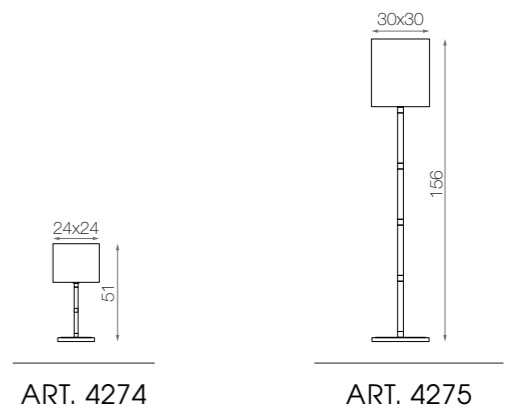

SORGENTE LUMINOSA / LIGHT SOURCE - ART. 4274*

Lamp	Qt.	Watt	Volt	Hertz
Alogena Halogen E27 USA E26	1	max. 70W	230V	50Hz

SORGENTE LUMINOSA / LIGHT SOURCE - ART. 4275*

Lamp	Qt.	Watt	Volt	Hertz
Alogena Halogen E27 USA E26	1	max. 100W	230V	50Hz

*Dispositivi compatibili con lampadine di classi energetiche da E a A++.
Lampadine escluse.
Compatible devices with light bulbs from E to A++ energy classes.
Light bulbs excluded.

FINITURE PARALUME / LAMPSHADE FINISHES

Lux, Nobili
Lux, Nobili

FINITURE CORPO LAMPADA / BODY LAMP FINISHES

Legno
Wood

FINITURE STRUTTURA / STRUCTURE FINISHES

- Galvanica di serie / Standard Galvanic
  - Ottone Lucido / Polished Brass
  - Nichel / Nickel
- Galvanica a richiesta / On request Galvanic
  - Cromo / Chrome
  - Nichel Nero / Black Nickel
  - Rame Brunito / Burnished Copper
  - Oro Chiaro / Light Gold
  - Ottone Brunito / Burnished Brass
  - Ottone Satinato / Satin Brass

ABILENE CANALETTO lampada da tavolo - art. 4274
ABILENE CANALETTO lampada da terra - art. 4275
Struttura e dettagli, fin. Galvaniche - Nichel
Corpo lampada, Noce Canaletto fin. Legno col. Noce Scuro
Paralume, col. Chinette White cat. Lux
ABILENE CANALETTO table lamp - art. 4274
ABILENE CANALETTO floor lamp - art. 4275
Structure and details, fin. Galvanic - Nickel
Body lamp, Canaletto Walnut fin. Wood col. Noce Scuro
Lampshade, col. Chinette White cat. Lux