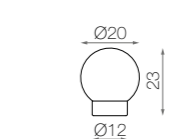

BULMA

ART. 5249

SORGENTE LUMINOSA / LIGHT SOURCE - ART. 5249-5250

Lamp	Qt.	Watt	Volt	Hertz	
Alogena Halogen	E27 USA E26	1	max. 70W	230V	50Hz

Dispositivi compatibili con lampadine di classi energetiche da E a A++.
Lampadine led incluse.
Compatible devices with light bulbs from E to A++ energy classes.
Led Light bulbs included.

DIFFUSORE LUCE / LIGHT DIFFUSER

Sfera - vetro opalino
Sphere - opaline glass

FINITURE STRUTTURA / STRUCTURE FINISHES

Galvanica di serie Standard Galvanic	- Ottone Lucido / Polished Brass - Nichel / Nickel
Galvanica a richiesta On request Galvanic	- Cromo / Chrome - Nichel Nero / Black Nickel - Rame Brunito / Burnished Copper - Oro Chiaro / Light Gold - Ottone Brunito / Burnished Brass - Ottone Satinato / Satin Brass

BULMA lampada da tavolo - art. 5249, 5250
Struttura, fin. Galvaniche - Ottone Lucido
Corpo lampada, vetro opalino
BULMA table lamp - art. 5249, 5250
Structure, fin. Galvanic - Polished Brass
Body lamp, opaline glass