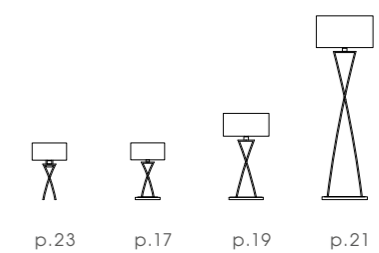

SORGENTE LUMINOSA / LIGHT SOURCE

Lamp	Qt.	Watt	Volt	Hertz
Alogena Halogen	E27 USA E26	1	max. 100W	230V 50Hz

Dispositivo compatibile con lampadine di classi energetiche da E a A++.
Lampadina esclusa.
Compatible device with light bulbs from E to A++ energy classes.
Light bulb excluded.

FINITURE PARALUME / LAMPSHADE FINISHES

Lux, Nobili
Lux, Nobili

FINITURE BASE / BASE FINISHES

Verniciatura nera a polvere
Black powder coating

FINITURE STRUTTURA / STRUCTURE FINISHES

Galvanica di serie
Standard Galvanic - Nichel / Nickel

Galvanica a richiesta
On request Galvanic - Cromo / Chrome
- Oro Chiaro / Light Gold

CHLOÈ lampada da terra - art. 4240
Struttura, fin. Galvaniche - Oro Chiaro
Paralume, col. Romeo Nero cat. Nobili
CHLOÈ floor lamp - art. 4240
Structure, fin. Galvanic - Light Gold
Lampshade, col. Romeo Nero cat. Nobili