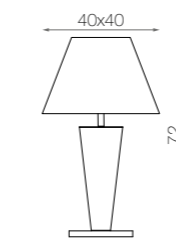

GARNETTE lampada da tavolo - art. 4264
Struttura, fin. Galvaniche - Ottone Lucido
Corpo lampada, fin. Materiche col. Perla
Paralume, col. Chinette Ivory cat. Lux.
GARNETTE table lamp - art. 4264
Structure, Galvanic - Polished Brass
Body lamp, fin. Materic, col. Pearl
Lampshade, col. Chinette Ivory cat. Lux

GARNETTE

ART. 4264

FINITURE PARALUME / LAMPSHADE FINISHES

Lux, Nobili
Lux, Nobili

FINITURE CORPO LAMPADA / BODY LAMP FINISHES

Laccate, Silk, Lucide, Materiche
Lacquered, Silk, Glossy, Materic

SORGENTE LUMINOSA / LIGHT SOURCE

Lamp	Qt.	Watt	Volt	Hertz
Alogena Halogen	E27 USA E26	1	max. 70W	230V 50Hz

Dispositivo compatibile con lampadine di classi energetiche da E a A++.
Lampadina esclusa.
Compatible device with light bulbs from E to A++ energy classes.
Light bulb excluded.

FINITURE STRUTTURA / STRUCTURE FINISHES

Galvanica di serie
Standard Galvanic - Ottone Lucido / Polished Brass
- Nichel / Nickel
Galvanica a richiesta
On request Galvanic - Cromo / Chrome
- Nichel Nero / Black Nickel
- Rame Brunito / Burnished Copper
- Oro Chiaro / Light Gold
- Ottone Brunito / Burnished Brass
- Ottone Satinato / Satin Brass

GARNETTE lampada da tavolo - art. 4264
Struttura, fin. Galvaniche - Ottone Lucido
Corpo lampada, fin. Materiche col. Laccatura Cinese
Paralume, col. Chinette Ivory cat. Lux
GARNETTE table lamp - art. 4264
Structure, fin. Galvanic - Polished Brass
Body lamp, fin. Materic col. Chinese Lacquered
Lampshade, col. Chinette Ivory cat. Lux