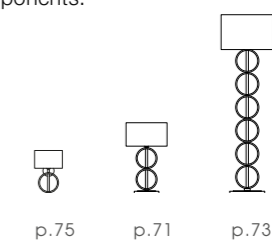

p.75

p.71

p.73

DUBAI lampada da terra - art. 4243
Struttura, fin. Galvaniche - Oro Chiaro
Paralume, col. Shantung Pearl cat. Lux
DUBAI floor lamp - art. 4243
Structure, fin. Galvanic - Light Gold
Lampshade, col. Shantung Pearl cat. Lux