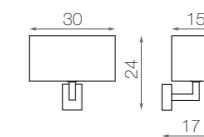

ART. 1710

SORGENTE LUMINOSA / LIGHT SOURCE

Lamp	Qt.	Watt	Volt	Hertz
Alogena Halogen	E27 USA E26	1	max. 70W	230V 50Hz

Dispositivo compatibile con lampadine di classi energetiche da E a A++.
Lampadina esclusa.
Compatible device with light bulbs from E to A++ energy classes.
Light bulb excluded.

FINITURE PARALUME / LAMPSHADE FINISHES

Lux, Nobili
Lux, Nobili

FINITURE STRUTTURA / STRUCTURE FINISHES

Galvanica di serie Standard Galvanic	- Ottone Lucido / Polished Brass - Nichel / Nickel
Galvanica a richiesta On request Galvanic	- Cromo / Chrome - Nichel Nero / Black Nickel - Rame Brunito / Burnished Copper - Oro Chiaro / Light Gold - Ottone Brunito / Burnished Brass - Ottone Satinato / Satin Brass

TORNABUONI lampada da parete - art. 1710
Struttura, fin. Galvaniche - Nichel
Paralume, col. Canvas Grey cat. Lux
TORNABUONI wall lamp - art. 1710
Structure, fin. Galvanic - Nickel
Lampshade, col. Canvas Grey cat. Lux