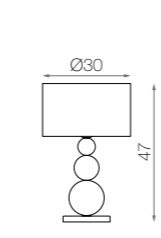

ANDROMEDA

ART. 1022