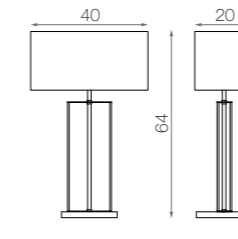

EMPIRE

ART. 4224