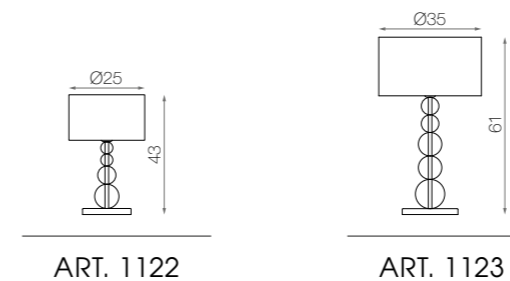

CIGNO lampada da tavolo - art. 1123
Struttura, fin. Galvaniche - Ottone Lucido
Corpo lampada, sfere di cristallo trasparente
Paralume, col. Shantung White cat. Lux
CIGNO table lamp - art. 1123
Structure, fin. Galvanic - Polished Brass
Body lamp, crystal sphere
Lampshade, col. Shantung White cat. Lux

CIGNO

FINITURE PARALUME / LAMPSHADE FINISHES

Lux, Nobili
Lux, Nobili

CORPO LAMPADA / BODY LAMP

Sfere - cristallo trasparente
Spheres - transparent crystal

SORGENTE LUMINOSA / LIGHT SOURCE - ART. 1122-1123

Lamp	Qt.	Watt	Volt	Hertz
Alogena Halogen	E27 USA E26	1	max. 70W	230V 50Hz

Dispositivi compatibili con lampadine di classi energetiche da E a A++.
Lampadine escluse.
Compatible devices with light bulbs from E to A++ energy classes.
Light bulbs excluded.

FINITURE STRUTTURA / STRUCTURE FINISHES

Galvanica di serie
Standard Galvanic - Ottone Lucido / Polished Brass
- Nichel / Nickel

Galvanica a richiesta
On request Galvanic - Cromo / Chrome
- Nichel Nero / Black Nickel
- Rame Brunito / Burnished Copper
- Oro Chiaro / Light Gold
- Ottone Brunito / Burnished Brass
- Ottone Satinato / Satin Brass

CIGNO lampada da tavolo - art. 1123
Struttura, fin. Galvaniche - Nichel
Corpo lampada, sfere di cristallo trasparente
Paralume, col. Chinette Grey cat. Lux
CIGNO table lamp - art. 1123
Structure, fin. Galvanic - Nickel
Body lamp, crystal spheres
Lampshade, col. Chinette Grey cat. Lux