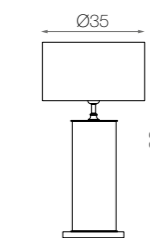

ART. 1241

SORGENTE LUMINOSA / LIGHT SOURCE

Lamp	Qt.	Watt	Volt	Hertz
Alogena Halogen	E27 USA E26	1	max. 70W	230V 50Hz

Dispositivo compatibile con lampadine di classi energetiche da E a A++.
Lampadina esclusa.
Compatible device with light bulbs from E to A++ energy classes.
Light bulb excluded.

FINITURE PARALUME / LAMPSHADE FINISHES

Lux, Nobili
Lux, Nobili

FINITURE CORPO LAMPADA / BODY LAMP FINISHES

Laccate, Silk, Lucide, Materiche
Lacquered, Silk, Glossy, Materic

FINITURE STRUTTURA / STRUCTURE FINISHES

Galvanica di serie Standard Galvanic	- Ottone Lucido / Polished Brass - Nichel / Nickel
Galvanica a richiesta On request Galvanic	- Cromo / Chrome - Nichel Nero / Black Nickel - Rame Brunito / Burnished Copper - Oro Chiaro / Light Gold - Ottone Brunito / Burnished Brass - Ottone Satinato / Satin Brass

PERSEO lampada da tavolo - art. 1241
Struttura, fin. Galvaniche - Nichel
Corpo lampada, fin. Lucide col. Black
Paralume, col. Shantung Pearl cat. Lux
PERSEO table lamp - art. 1241
Structure, fin. Galvanic - Nickel
Body lamp, fin. Glossy col. Black
Lampshade, col. Shantung Pearl cat. Lux