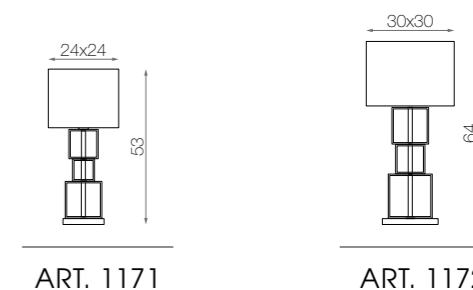

SORGENTE LUMINOSA / LIGHT SOURCE - ART. 1171-1172

Lamp	Qt.	Watt	Volt	Hertz
Alogena Halogen	E27 USA E26	1	max. 70W	230V 50Hz

Dispositivi compatibili con lampadine di classi energetiche da E a A++.
Lampadine escluse.
Compatible devices with light bulbs from E to A++ energy classes.
Light bulbs excluded.

Componenti quadrate rotabili.
Square rotating components.

FINITURE PARALUME / LAMPSHADE FINISHES

Lux, Nobili
Lux, Nobili

FINITURE STRUTTURA / STRUCTURE FINISHES

Galvanica di serie Standard Galvanic	- Ottone Lucido / Polished Brass - Nichel / Nickel
Galvanica a richiesta On request Galvanic	- Cromo / Chrome - Nichel Nero / Black Nickel - Rame Brunito / Burnished Copper - Oro Chiaro / Light Gold - Ottone Brunito / Burnished Brass - Ottone Satinato / Satin Brass

HILTON lampada da tavolo - art. 1172, 1171
Struttura, fin. Galvaniche - Nichel
Paralume, col. Shantung Black cat. Lux
HILTON table lamp - art. 1172, 1171
Structure, fin. Galvanic - Nickel
Lampshade, col. Shantung Black cat. Lux