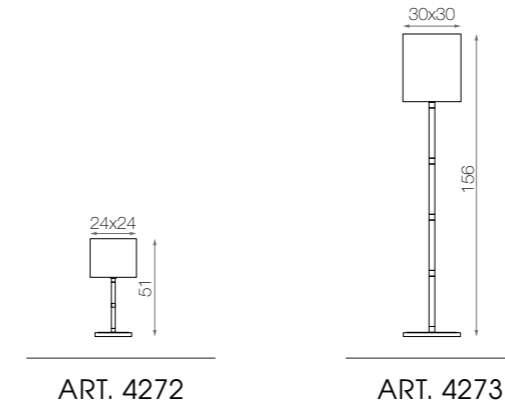

ABILENE

SORGENTE LUMINOSA / LIGHT SOURCE - ART. 4272*

Lamp	Qt.	Watt	Volt	Hertz
Alogena Halogen	E27 USA E26	1	max. 70W	230V 50Hz

SORGENTE LUMINOSA / LIGHT SOURCE - ART. 4273*

Lamp	Qt.	Watt	Volt	Hertz
Alogena Halogen	E27 USA E26	1	max. 100W	230V 50Hz

*Dispositivi compatibili con lampadine di classi energetiche da E a A++.
Lampadine escluse.
Compatible devices with light bulbs from E to A++ energy classes.
Light bulbs excluded.

FINITURE PARALUME / LAMP SHADE FINISHES

Lux, Nobili
Lux, Nobili

FINITURE CORPO LAMPADA / BODY LAMP FINISHES

Laccate, Silk, Lucide, Materiche
Lacquered, Silk, Glossy, Materic

FINITURE STRUTTURA / STRUCTURE FINISHES

**Galvanica di serie
Standard Galvanic** - Ottone Lucido / Polished Brass
- Nichel / Nickel
**Galvanica a richiesta
On request Galvanic** - Cromo / Chrome
- Nichel Nero / Black Nickel
- Rame Brunito / Burnished Copper
- Oro Chiaro / Light Gold
- Ottone Brunito / Burnished Brass
- Ottone Satinato / Satin Brass

ABILENE lampada da terra - art. 4273
ABILENE lampada da tavolo - art. 4272
Struttura e dettagli, fin. Galvaniche - Nichel
Corpo lampada, fin. Lucide col. Petrol
Paralume, col. Shantung Black cat. Lux
ABILENE floor lamp - art. 4273
ABILENE table lamp - art. 4272
Structure and details, fin. Galvanic - Nickel
Body lamp, fin. Glossy col. Petrol
Lampshade, col. Shantung Black cat. Lux