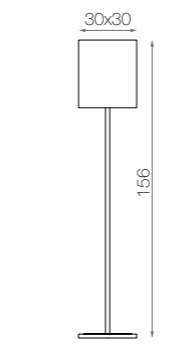

TORNABUONI

ART. 1712

SORGENTE LUMINOSA / LIGHT SOURCE

Lamp	Qt.	Watt	Volt	Hertz
Alogena Halogen	E27 USA E26	1	max. 100W	230V 50Hz

Dispositivo compatibile con lampadine di classi energetiche da E a A++.
Lampadina esclusa.
Compatible device with light bulbs from E to A++ energy classes.
Light bulb excluded.

FINITURE PARALUME / LAMPSHADE FINISHES

Lux, Nobili
Lux, Nobili

FINITURE STRUTTURA / STRUCTURE FINISHES

**Galvanica di serie
Standard Galvanic**
- Ottone Lucido / Polished Brass
- Nichel / Nickel

**Galvanica a richiesta
On request Galvanic**
- Cromo / Chrome
- Nichel Nero / Black Nickel
- Rame Brunito / Burnished Copper
- Oro Chiaro / Light Gold
- Ottone Brunito / Burnished Brass
- Ottone Satinato / Satin Brass