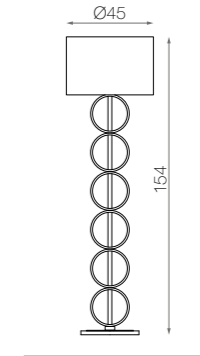

ART. 4243

SORGENTE LUMINOSA / LIGHT SOURCE

Lamp	Qt.	Watt	Volt	Hertz
Alogena Halogen	E27 USA E26	1	max. 100W	230V 50Hz

Dispositivo compatibile con lampadine di classi energetiche da E a A++.
Lampadina esclusa.
Compatible device with light bulbs from E to A++ energy classes.
Light bulb excluded.

FINITURE PARALUME / LAMPSHADE FINISHES

Lux, Nobili
Lux, Nobili

FINITURE BASE / BASE FINISHES

Verniciatura nera a polvere
Black powder coating

FINITURE STRUTTURA / STRUCTURE FINISHES

- Galvanica di serie / Standard Galvanic - Nichel / Nickel
- Galvanica a richiesta / On request Galvanic
  - Cromo / Chrome
  - Nichel Nero / Black Nickel
  - Rame Brunito / Burnished Copper
  - Oro Chiaro / Light Gold
  - Ottone Brunito / Burnished Brass
  - Ottone Satinato / Satin Brass

Componenti circolari rotabile.
Circular rotating components.