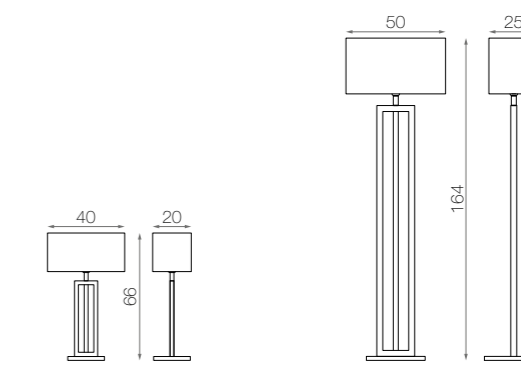

ART. 3268

ART. 3269

SORGENTE LUMINOSA / LIGHT SOURCE - ART. 3268*

Lamp	Qt.	Watt	Volt	Hertz
Alogena Halogen E27 USA E26	1	max. 70W	230V	50Hz

SORGENTE LUMINOSA / LIGHT SOURCE - ART. 3269*

Lamp	Qt.	Watt	Volt	Hertz
Alogena Halogen E27 USA E26	1	max. 100W	230V	50Hz

*Dispositivi compatibili con lampadine di classi energetiche da E a A++.
Lampadine escluse.
Compatible devices with light bulbs from E to A++ energy classes.
Light bulbs excluded.

FINITURE PARALUME / LAMPSHADE FINISHES

Lux, Nobili
Lux, Nobili

FINITURE CORPO LAMPADA / BODY LAMP FINISHES

Legno
Wood

FINITURE STRUTTURA / STRUCTURE FINISHES

Galvanica di serie Standard Galvanic	- Ottone Lucido / Polished Brass - Nichel / Nickel
Galvanica a richiesta On request Galvanic	- Cromo / Chrome - Nichel Nero / Black Nickel - Rame Brunito / Burnished Copper - Oro Chiaro / Light Gold - Ottone Brunito / Burnished Brass - Ottone Satinato / Satin Brass

CLAIRE CANALETTO lampada da tavolo - art. 3268
CLAIRE CANALETTO lampada da terra - art. 3269
Struttura, fin. Galvaniche - Nichel
Corpo lampada, noce Canaletto fin. Legno col. Terra
Paralume, col. Linen Natural cat. Nobili
CLAIRE CANALETTO table lamp - art. 3268
CLAIRE CANALETTO floor lamp - art. 3269
Structure, fin. Galvanic - Nickel
Body lamp, Canaletto walnut fin. Wood col. Terra
Lampshade, col. Linen Natural cat. Nobili