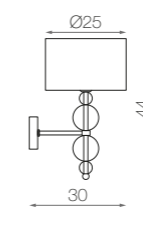

ART. 1120

FINITURE PARALUME / LAMPSHADE FINISHES

Lux, Nobili
Lux, Nobili

CORPO LAMPADA / BODY LAMP

Sfere - cristallo trasparente
Spheres - transparent crystal

SORGENTE LUMINOSA / LIGHT SOURCE - ART. 2120-1120

Lamp	Qt.	Watt	Volt	Hertz	
Alogena Halogen	E27 USA E26	1	max. 70W	230V	50Hz

Dispositivi compatibili con lampadine di classi energetiche da E a A++.
Lampadine escluse.
Compatible devices with light bulbs from E to A++ energy classes.
Light bulbs excluded.

FINITURE STRUTTURA / STRUCTURE FINISHES

Galvanica di serie
Standard Galvanic - Ottone Lucido / Polished Brass
- Nichel / Nickel
Galvanica a richiesta
On request Galvanic - Cromo / Chrome
- Nichel Nero / Black Nickel
- Rame Brunito / Burnished Copper
- Oro Chiaro / Light Gold
- Ottone Brunito / Burnished Brass
- Ottone Satinato / Satin Brass