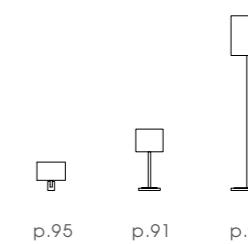

p.95

p.91

p.93