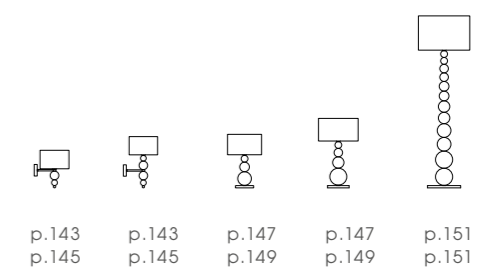

FINITURE STRUTTURA / STRUCTURE FINISHES - 1027

- Galvanica di serie Standard Galvanic - Ottone Lucido / Polished Brass
  - Nichel / Nickel
- Galvanica a richiesta On request Galvanic - Cromo / Chrome
  - Nichel Nero / Black Nickel
  - Rame Brunito / Burnished Copper
  - Oro Chiaro / Light Gold
  - Ottone Brunito / Burnished Brass
  - Ottone Satinato / Satin Brass