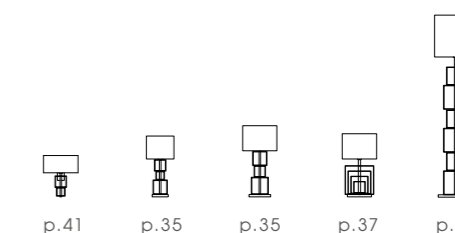

SORGENTE LUMINOSA / LIGHT SOURCE - ART. 1171-1172

Lamp	Qt.	Watt	Volt	Hertz
Alogena Halogen	E27 USA E26	1	max. 70W	230V 50Hz

Dispositivi compatibili con lampadine di classi energetiche da E a A++.
Lampadine escluse.
Compatible devices with light bulbs from E to A++ energy classes.
Light bulbs excluded.

Componenti quadrate rotabili.
Square rotating components.

FINITURE PARALUME / LAMPSHADE FINISHES

Lux, Nobili
Lux, Nobili

FINITURE STRUTTURA / STRUCTURE FINISHES

Galvanica di serie Standard Galvanic	- Ottone Lucido / Polished Brass - Nichel / Nickel
Galvanica a richiesta On request Galvanic	- Cromo / Chrome - Nichel Nero / Black Nickel - Rame Brunito / Burnished Copper - Oro Chiaro / Light Gold - Ottone Brunito / Burnished Brass - Ottone Satinato / Satin Brass

HILTON lampada da tavolo - art. 1172, 1171
Struttura, fin. Galvaniche - Nichel
Paralume, col. Shantung Black cat. Lux
HILTON table lamp - art. 1172, 1171
Structure, fin. Galvanic - Nickel
Lampshade, col. Shantung Black cat. Lux