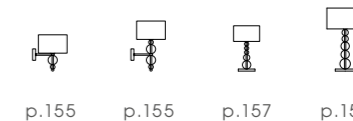

CIGNO lampada da parete - art. 1120
Struttura, fin. Galvaniche - Nichel
Corpo lampada, sfere di cristallo trasparente
Paralume, col. Shantung Grey cat. Lux
CIGNO wall lamp - art. 1120
Structure, fin. Galvanic - Nickel
Body lamp, crystal spheres
Lampshade, col. Shantung Grey cat. Lux