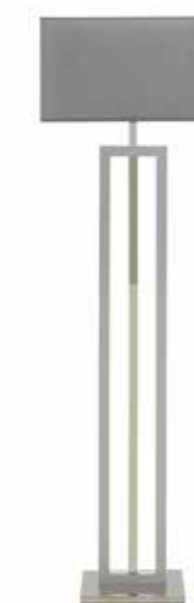

CLAIRE lampada da terra - art. 4269
Struttura, fin. Galvaniche - Nichel
Corpo lampada, fin. Lucide col. Ghiaccio
Paralume, col. Canvas Grey cat. Lux
CLAIRE floor lamp - art. 4269
Structure, fin. Galvanic - Nickel
Body lamp, fin. Glossy col. Ghiaccio
Lampshade, col. Canvas Grey cat. Lux