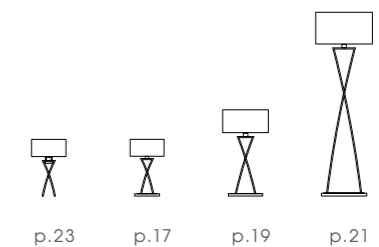

SORGENTE LUMINOSA / LIGHT SOURCE

Lamp	Qt.	Watt	Volt	Hertz
Alogena Halogen	E27 USA E26	1	max. 70W	230V 50Hz

Dispositivo compatibile con lampadine di classi energetiche da E a A++.
Lampadina esclusa.
Compatible device with light bulbs from E to A++ energy classes.
Light bulb excluded.

FINITURE PARALUME / LAMPSHADE FINISHES

Lux, Nobili
Lux, Nobili

FINITURE STRUTTURA / STRUCTURE FINISHES

Galvanica di serie
Standard Galvanic - Nichel / Nickel

Galvanica a richiesta
On request Galvanic - Cromo / Chrome
- Oro Chiaro / Light Gold

CHLOÈ lampada da parete - art. 4246
Struttura, fin. Galvaniche - Oro Chiaro
Paralume, col. Chinette White cat. Lux
CHLOÈ wall lamp - art. 4246
Structure, fin. Galvanic - Light Gold
Lampshade, col. Chinette White cat. Lux