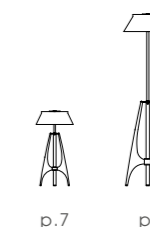

FINITURE STRUTTURA / STRUCTURE FINISHES

**Galvanica di serie
Standard Galvanic**
- Ottone Lucido / Polished Brass
- Nichel / Nickel

**Galvanica a richiesta
On request Galvanic**
- Cromo / Chrome
- Nichel Nero / Black Nickel
- Rame Brunito / Burnished Copper
- Oro Chiaro / Light Gold
- Ottone Brunito / Burnished Brass
- Ottone Satinato / Satin Brass