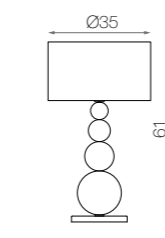

ANDROMEDA lampada da tavolo - art. 1024
Struttura e corpo lampada, fin. Galvaniche - Nichel Nero
Paralume, col. Cotton Light Grey cat. Lux
ANDROMEDA table lamp - art. 1024
Structure and body lamp, fin. Galvanic - Black Nickel
Lampshade, col. Cotton Light Grey cat. Lux

ANDROMEDA

ART. 1024

SORGENTE LUMINOSA / LIGHT SOURCE - ART. 1022-1024

Lamp	Qt.	Watt	Volt	Hertz
Alogena Halogen	E27 USA E26	1	max. 70W	230V 50Hz

Dispositivi compatibili con lampadine di classi energetiche da E a A++.
Lampadine escluse.
Compatible devices with light bulbs from E to A++ energy classes.
Light bulbs excluded.

FINITURE PARALUME / LAMP SHADE FINISHES

Lux, Nobili
Lux, Nobili

FINITURE CORPO LAMPADA / BODY LAMP FINISHES

Galvanica di serie
Standard Galvanic - Nichel / Nickel

Galvanica a richiesta
On request Galvanic - Cromo / Chrome
- Nichel Nero / Black Nickel
- Rame Brunito / Burnished Copper
- Oro Chiaro / Light Gold
- Ottone Brunito / Burnished Brass

FINITURE STRUTTURA / STRUCTURE FINISHES

Galvanica di serie
Standard Galvanic - Nichel / Nickel

Galvanica a richiesta
On request Galvanic - Cromo / Chrome
- Nichel Nero / Black Nickel
- Rame Brunito / Burnished Copper
- Oro Chiaro / Light Gold
- Ottone Brunito / Burnished Brass

ANDROMEDA lampada da tavolo - art. 1024
Struttura e corpo lampada, fin. Galvaniche - Nichel Nero
Paralume, col. Shantung Black cat. Lux
ANDROMEDA table lamp - art. 1024
Structure and body lamp, fin. Galvanic - Black Nickel
Lampshade, col. Shantung Black cat. Lux