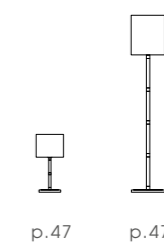

ABILENE CANALETTO lampada da tavolo - art. 4274  
 ABILENE CANALETTO lampada da terra - art. 4275  
 Struttura e dettagli, fin. Galvaniche - Nichel  
 Corpo lampada, Noce Canaletto fin. Legno col. Noce Scuro  
 Paralume, col. Chinette White cat. Lux  
 ABILENE CANALETTO table lamp - art. 4274  
 ABILENE CANALETTO floor lamp - art. 4275  
 Structure and details, fin. Galvanic - Nickel  
 Body lamp, Canaletto Walnut fin. Wood col. Noce Scuro  
 Lampshade, col. Chinette White cat. Lux