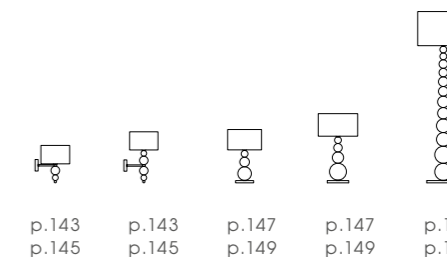

FINITURE STRUTTURA / STRUCTURE FINISHES

Galvanica di serie
Standard Galvanic - Ottone Lucido / Polished Brass
- Nichel / Nickel

Galvanica a richiesta
On request Galvanic - Cromo / Chrome
- Nichel Nero / Black Nickel
- Rame Brunito / Burnished Copper
- Oro Chiaro / Light Gold
- Ottone Brunito / Burnished Brass
- Ottone Satinato / Satin Brass