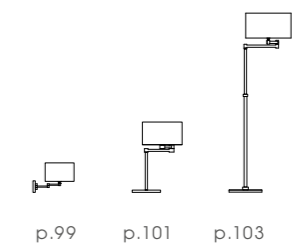

p.99

p.101

p.103

WILLIAM lampada da tavolo - art. 4263
Struttura, fin. Galvaniche - Nichel
Paralume, col. Shantung Black cat. Lux
WILLIAM table lamp - art. 4263
Structure, fin. Galvanic - Nickel
Lampshade, col. Shantung Black cat. Lux